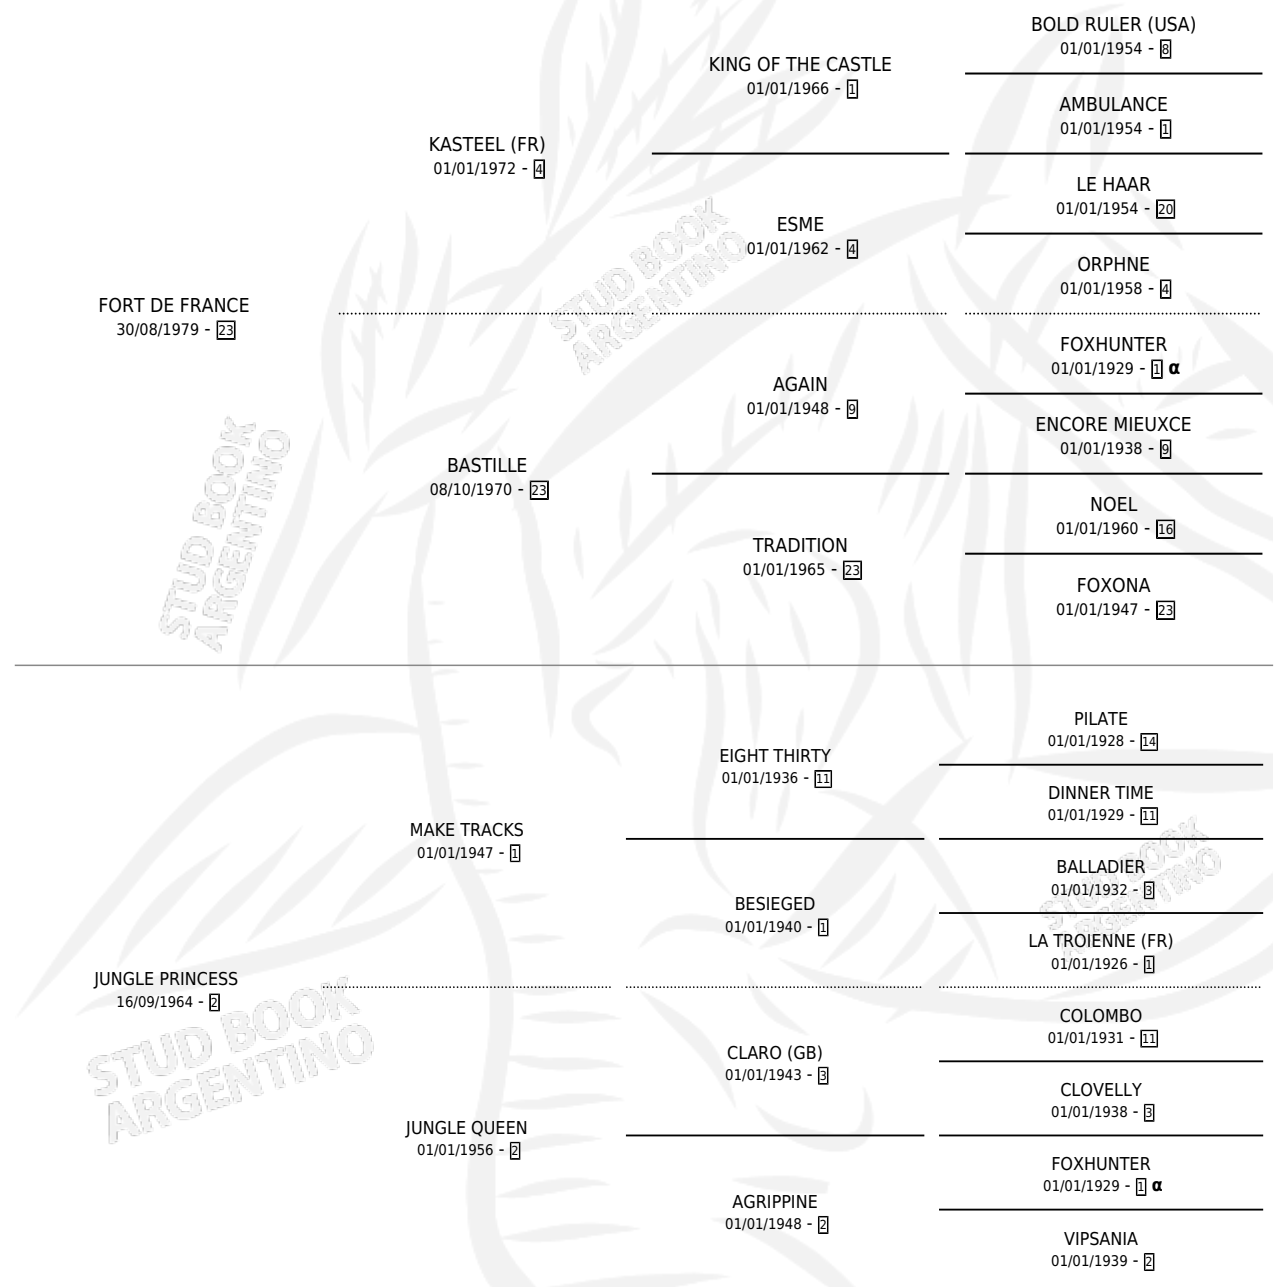

JEWELLERY

por **FORT DE FRANCE** y **JUNGLE PRINCESS** por **MAKE TRACKS**

Argentina · Hembra · Zaino Doradillo · SP · 02/10/1987
Familia 2-g · Volumen 33

ESTADO

TIPIFICACIÓN SANGUÍNEA	✓
TIPIFICACIÓN POR ADN	X
PASAPORTE	X
IDENTIFICACIÓN POR MICROCHIP	X
REPRODUCTOR	✓

Lugar de nacimiento: La Quebrada
Criador: Sin dato

~

HIJOS

	MACHOS	HEMBRAS
9 NACIERON	5	4
5 CORRIERON	3	2
5 GANARON	3	2

0	0	0
GANADORES CL	GANADORES GR	GANADORES G1

PEDIGREE

INBREEDING : α