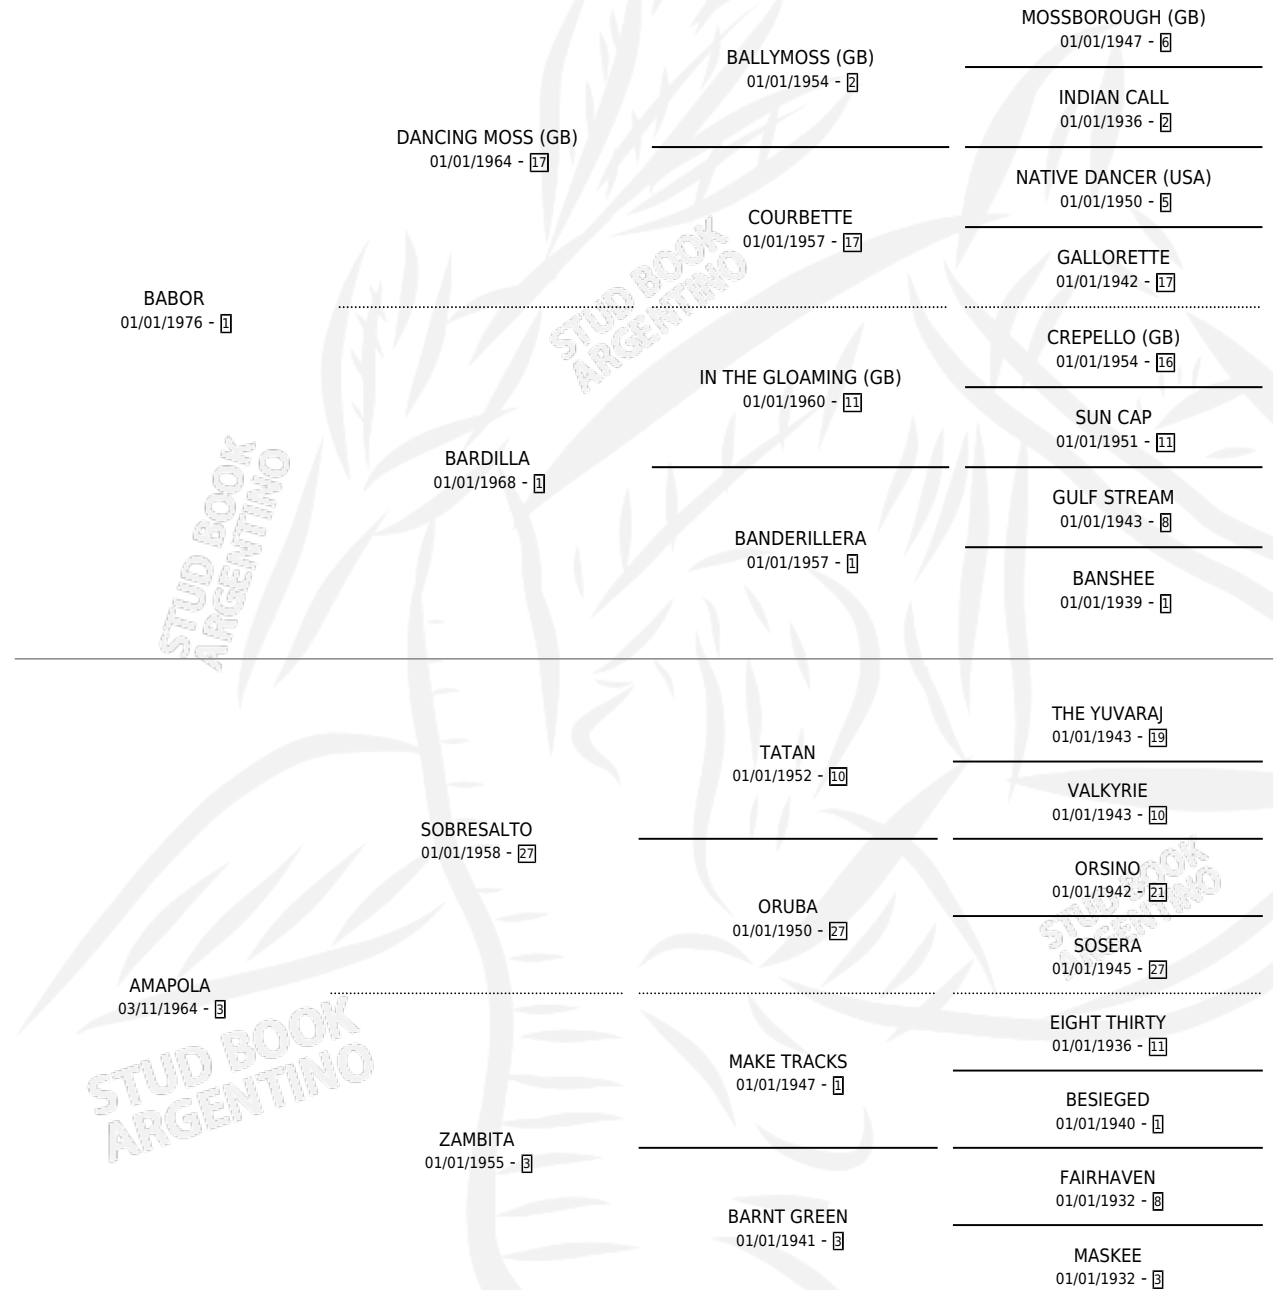

ARDELL

por **BABOR** y **AMAPOLA** por **SOBRESALTO**

Argentina · Hembra · Alazan · SP · 29/09/1987
Familia 3-e · Volumen 33

ESTADO

TIPIFICACIÓN SANGUÍNEA	X
TIPIFICACIÓN POR ADN	X
PASAPORTE	X
IDENTIFICACIÓN POR MICROCHIP	X
REPRODUCTOR	X

Lugar de nacimiento: La Quebrada

Criador: Ceriani Cernadas Hernan y Ferrer Reyes Sara
Ceriani De

PEDIGREE

EXPORTACIÓN / IMPORTACIÓN

FECHA	MOVIMIENTO	PAÍS
01/11/1990	EXPORTADO	BRASIL

ARDELL

Datos oficiales del Stud Book Argentino