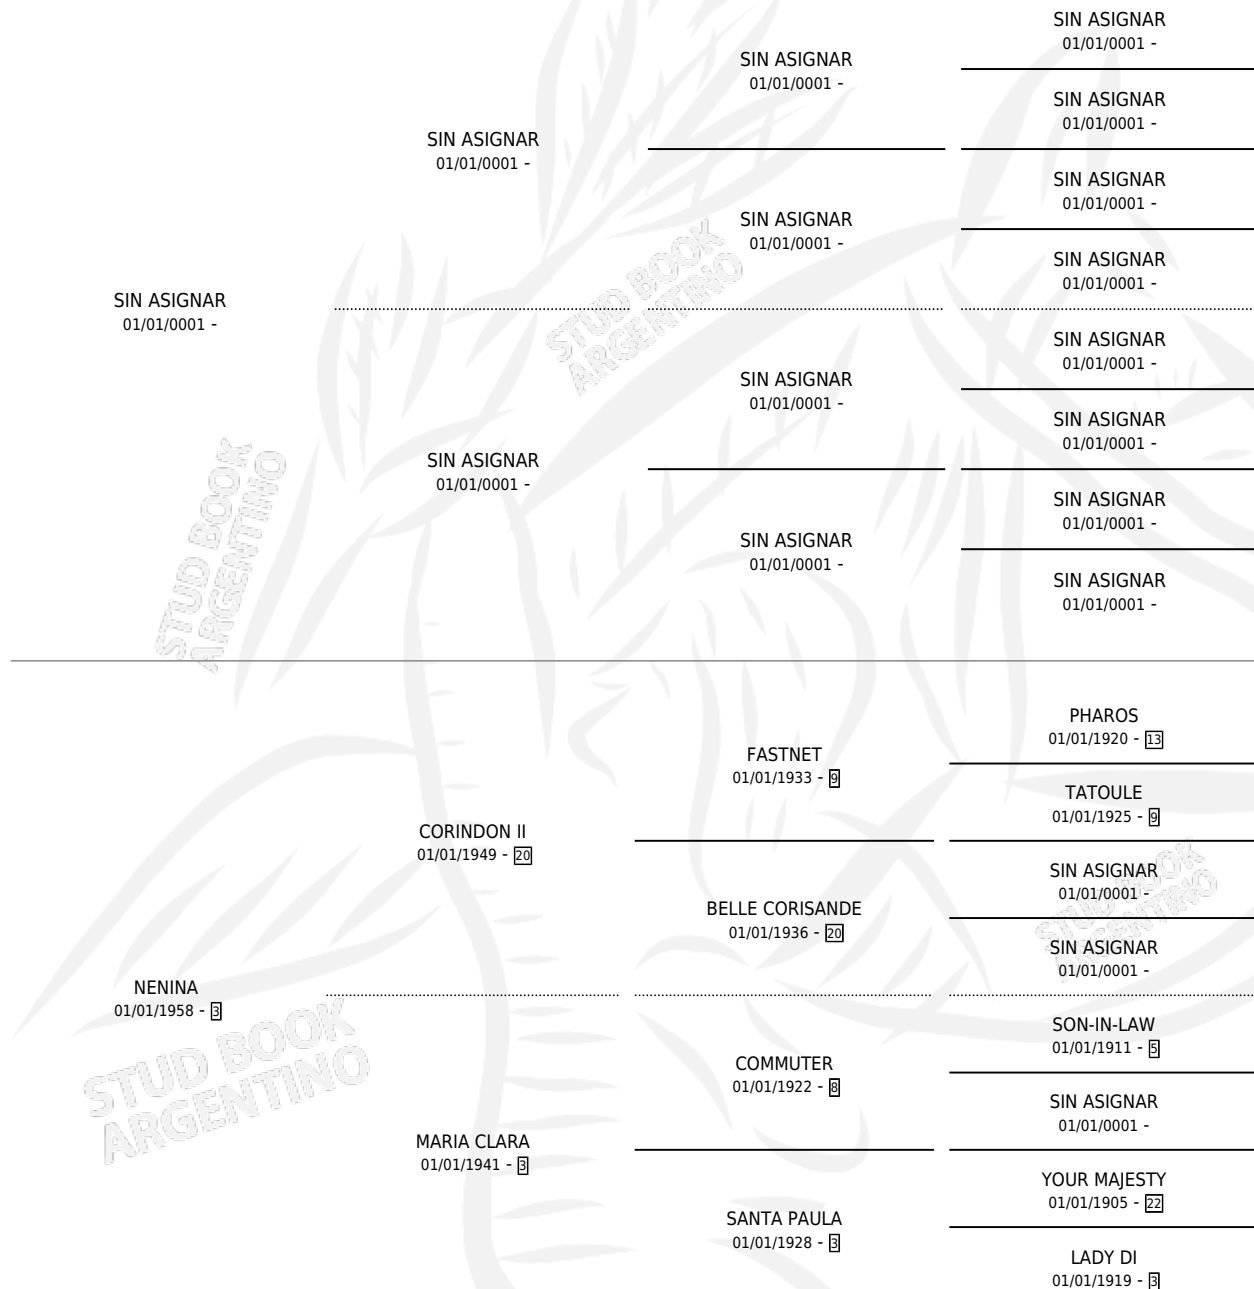

NENILEA

PEDIGREE

por SIN ASIGNAR y NENINA por CORINDON II

Argentina · Hembra · Zaino · SP · 01/01/1969
Familia 3-f · Volumen 27

ESTADO

TIPIFICACIÓN SANGUÍNEA	X
TIPIFICACIÓN POR ADN	X
PASAPORTE	X
IDENTIFICACIÓN POR MICROCHIP	X
REPRODUCTOR	✓

Lugar de nacimiento: Campo particular

Criador: Sin dato

~

HIJOS

	MACHOS	HEMBRAS
4 NACIERON	1	3
1 CORRIERON	1	0

SIN ACTUACIONES