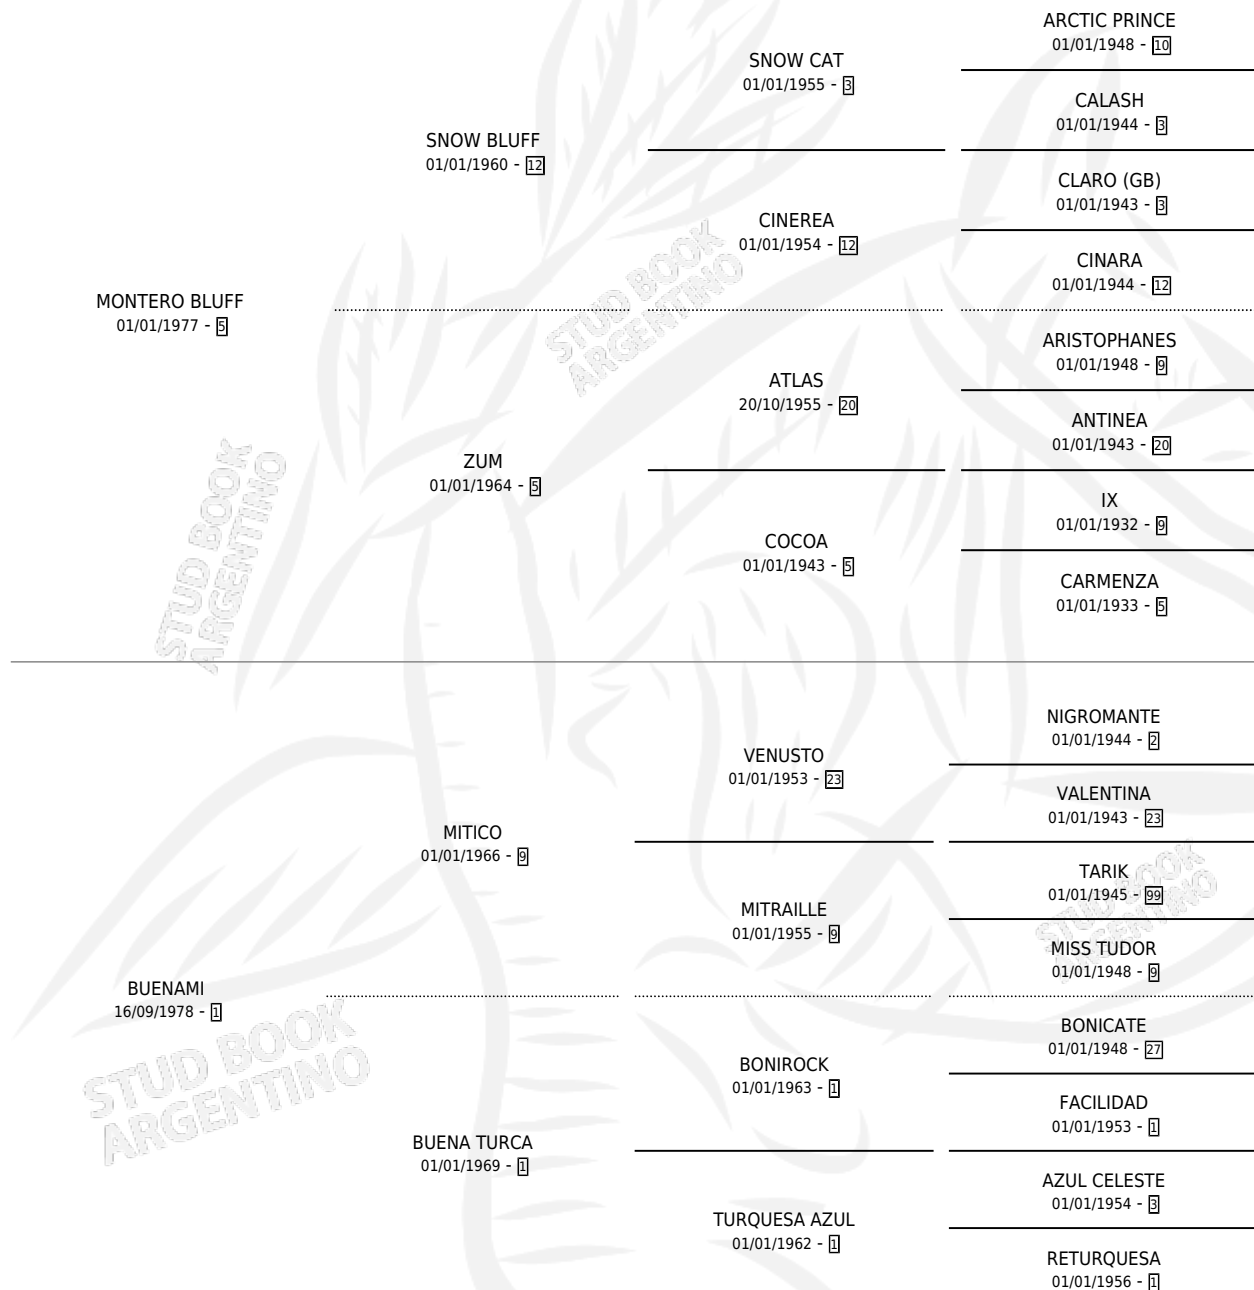

Lugar de nacimiento: Los Dos Tordos

Criador: Pescalio Hector Israel

~

HIJOS

	MACHOS	HEMBRAS
8 NACIERON	2	6
4 CORRIERON	1	3

SIN ACTUACIONES

PEDIGREE

CAMPAÑA

Solo carreras oficiales de Argentina

POR EDAD

EDAD	CC	1°	2°	3°	4°	5°	NP	CLC	CLG	CLCG1	CLGG1	IMPORTE	GANANCIA / CC
5 AÑOS	6	2	0	0	1	0	3	0	0	0	0	\$3,100	\$517
6 AÑOS	13	0	0	0	0	1	12	0	0	0	0	\$0	\$0
TOTALES	19	2	0	0	1	1	15	0	0	0	0	\$3,100	\$163
%		10.5%	0.0%	0.0%	5.3%	5.3%	78.9%	0.0%	0.0%	0.0%	0.0%		