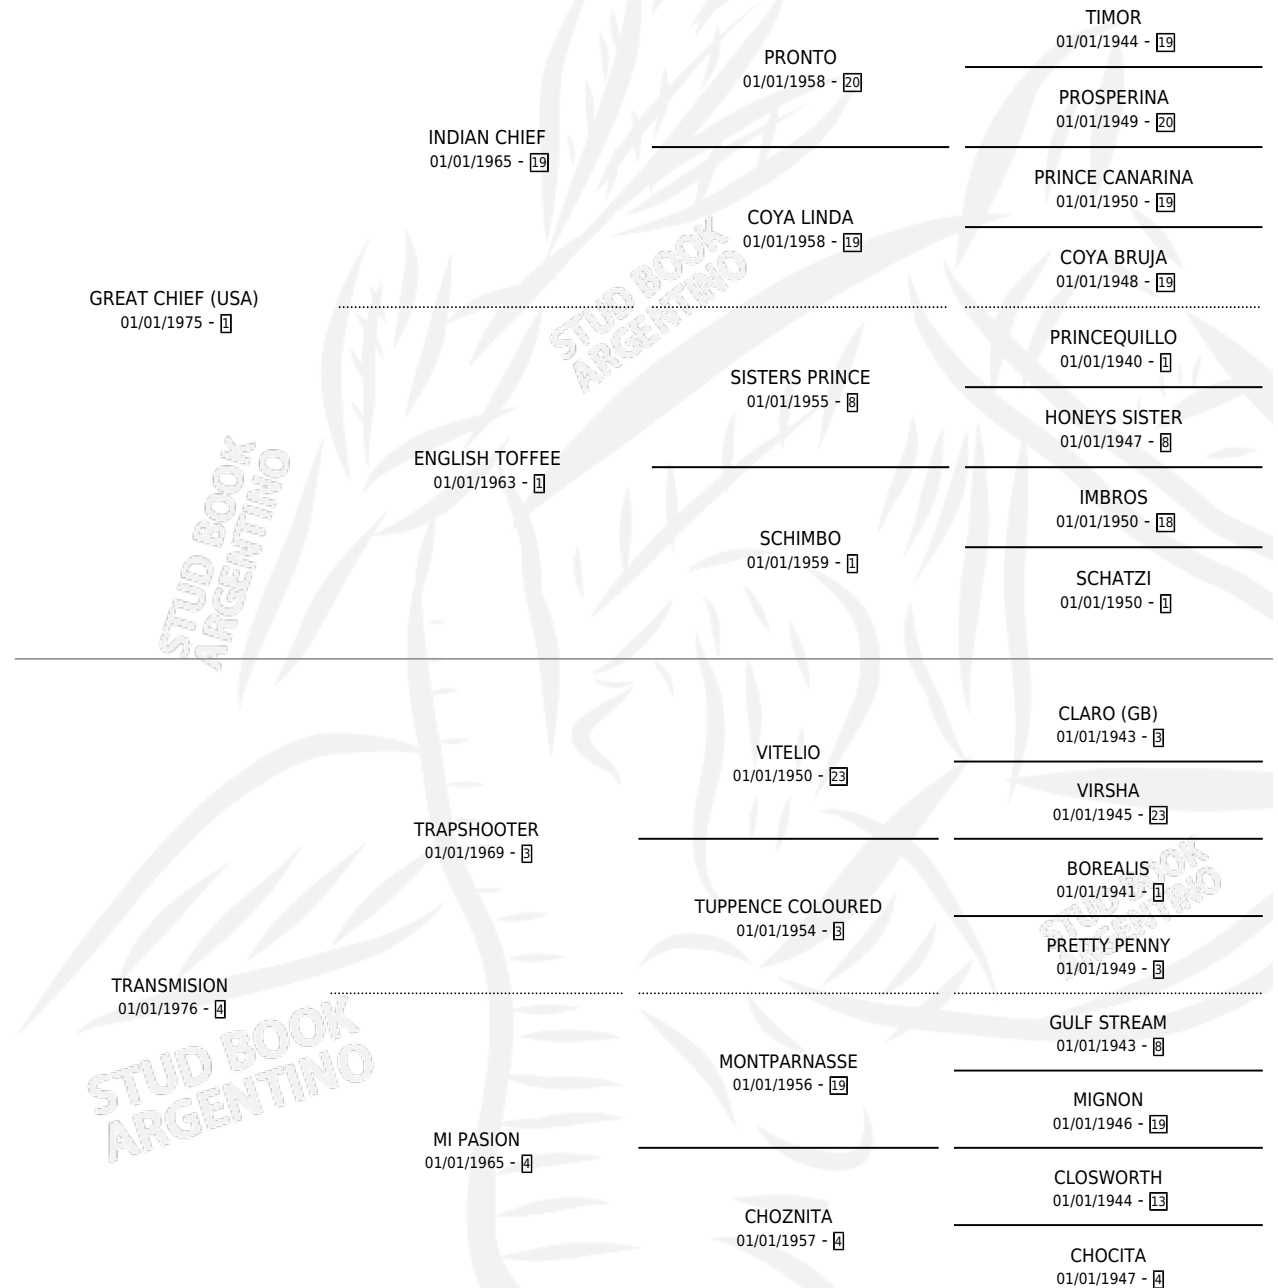

GRAN DONCELLA

por **GREAT CHIEF (USA)** y **TRANSMISION** por **TRAPSHOOTER**

Argentina · Hembra · Alazan · SP · 11/10/1987
Familia 4-p · Volumen 33

ESTADO

TIPIFICACIÓN SANGUÍNEA	X
TIPIFICACIÓN POR ADN	X
PASAPORTE	X
IDENTIFICACIÓN POR MICROCHIP	X
REPRODUCTOR	X

Lugar de nacimiento: Campo particular

Criador: Sin dato

PEDIGREE

GRAN DONCELLA

Datos oficiales del Stud Book Argentino

Documento generado el 09/05/2026

studbook.org.ar