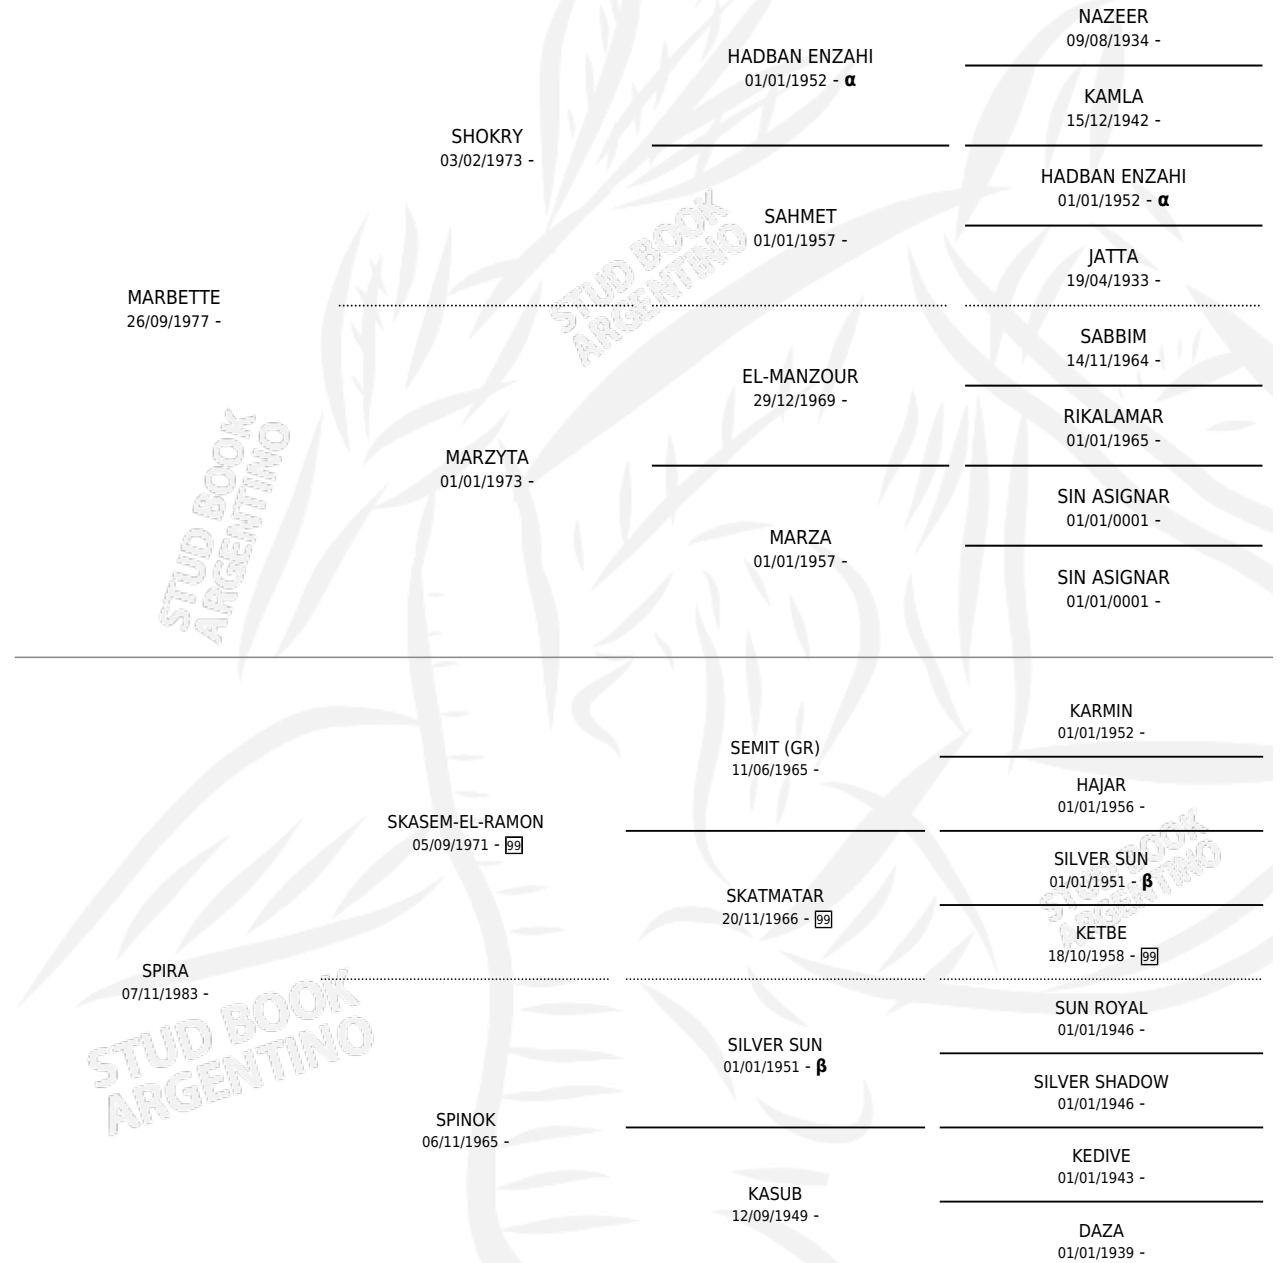

FRON SPRATTS

por **MARBETTE** y **SPIRA** por **SKASEM-EL-RAMON**

Argentina · Hembra · Tordillo · AP · 15/10/1987
Familia · Volumen 33

ESTADO

TIPIFICACIÓN SANGUÍNEA	✓
TIPIFICACIÓN POR ADN	X
PASAPORTE	X
IDENTIFICACIÓN POR MICROCHIP	X
REPRODUCTOR	✓

Lugar de nacimiento: Comar

Criador: Sin dato

~

HIJOS

	MACHOS	HEMBRAS
2 NACIERON	1	1
SIN ACTUACIONES		

PEDIGREE

INBREEDING : **α,β**

S

mientos 2 / Efectividad 50.00%

PADRILLO	PRODUCTO	CRIADOR	1ER SERVICIO	ÚLTIMO SERVICIO
LC FENUR	∅		07/11/1994	09/11/1994
LC FENUR	MOAR ALELI (H T, 14/09/1994)	SIN DATO	09/10/1993	09/10/1993
GRAM	MOAB FEARGAL (M T, 07/09/1993)	SIN DATO	12/09/1992	16/09/1992
KASHMAN	∅		14/10/1991	16/10/1991