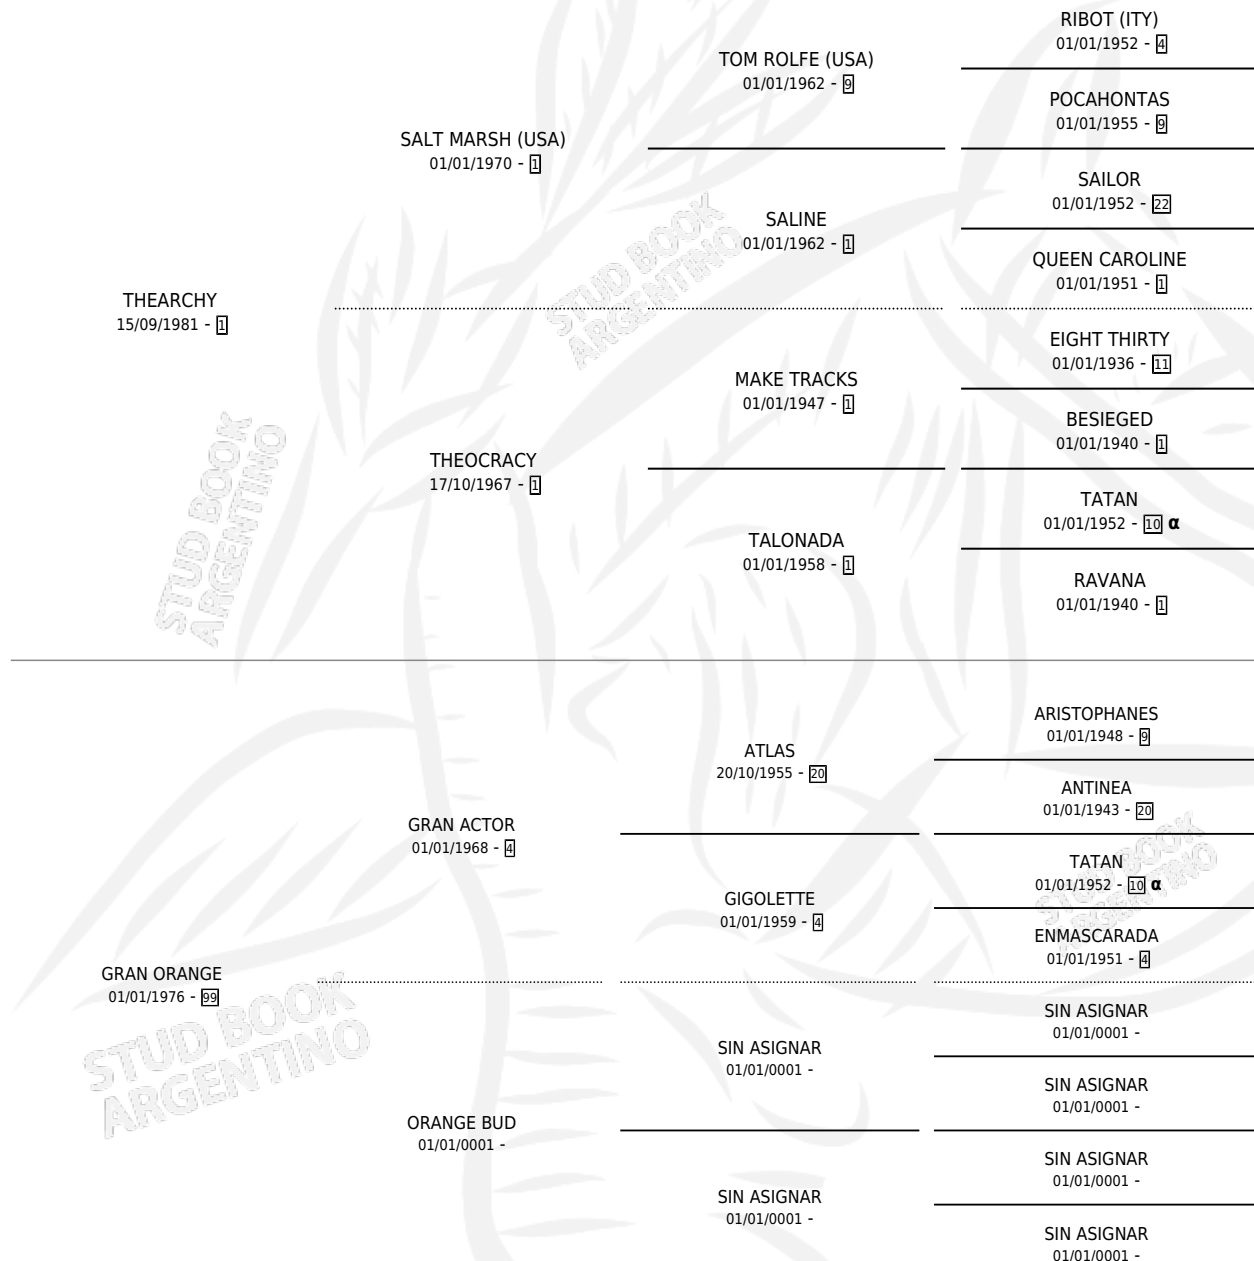

NARANJA DULCE

por THEARCHY y GRAN ORANGE por GRAN ACTOR

Argentina · Hembra · Alazan · SP · 20/10/1987
Familia 99 · Volumen 33

ESTADO

TIPIFICACIÓN SANGUÍNEA	X
TIPIFICACIÓN POR ADN	X
PASAPORTE	X
IDENTIFICACIÓN POR MICROCHIP	X
REPRODUCTOR	X

Lugar de nacimiento: Jorge Chico

Criador: Sin dato

PEDIGREE

INBREEDING : α

CAMPAÑA

Solo carreras oficiales de Argentina

POR EDAD

EDAD	CC	1°	2°	3°	4°	5°	NP	CLC	CLG	CLCG1	CLGG1	IMPORTE	GANANCIA / CC
3 AÑOS	5	1	0	1	0	1	2	0	0	0	0	\$0	\$0
4 AÑOS	3	0	0	0	0	1	2	0	0	0	0	\$0	\$0
5 AÑOS	5	0	0	1	2	0	2	0	0	0	0	\$0	\$0
6 AÑOS	5	0	1	1	0	0	3	0	0	0	0	\$2,430	\$486
TOTALES	18	1	1	3	2	2	9	0	0	0	0	\$2,430	\$135
%		5.6%	5.6%	16.7%	11.1%	11.1%	50.0%	0.0%	0.0%	0.0%	0.0%		