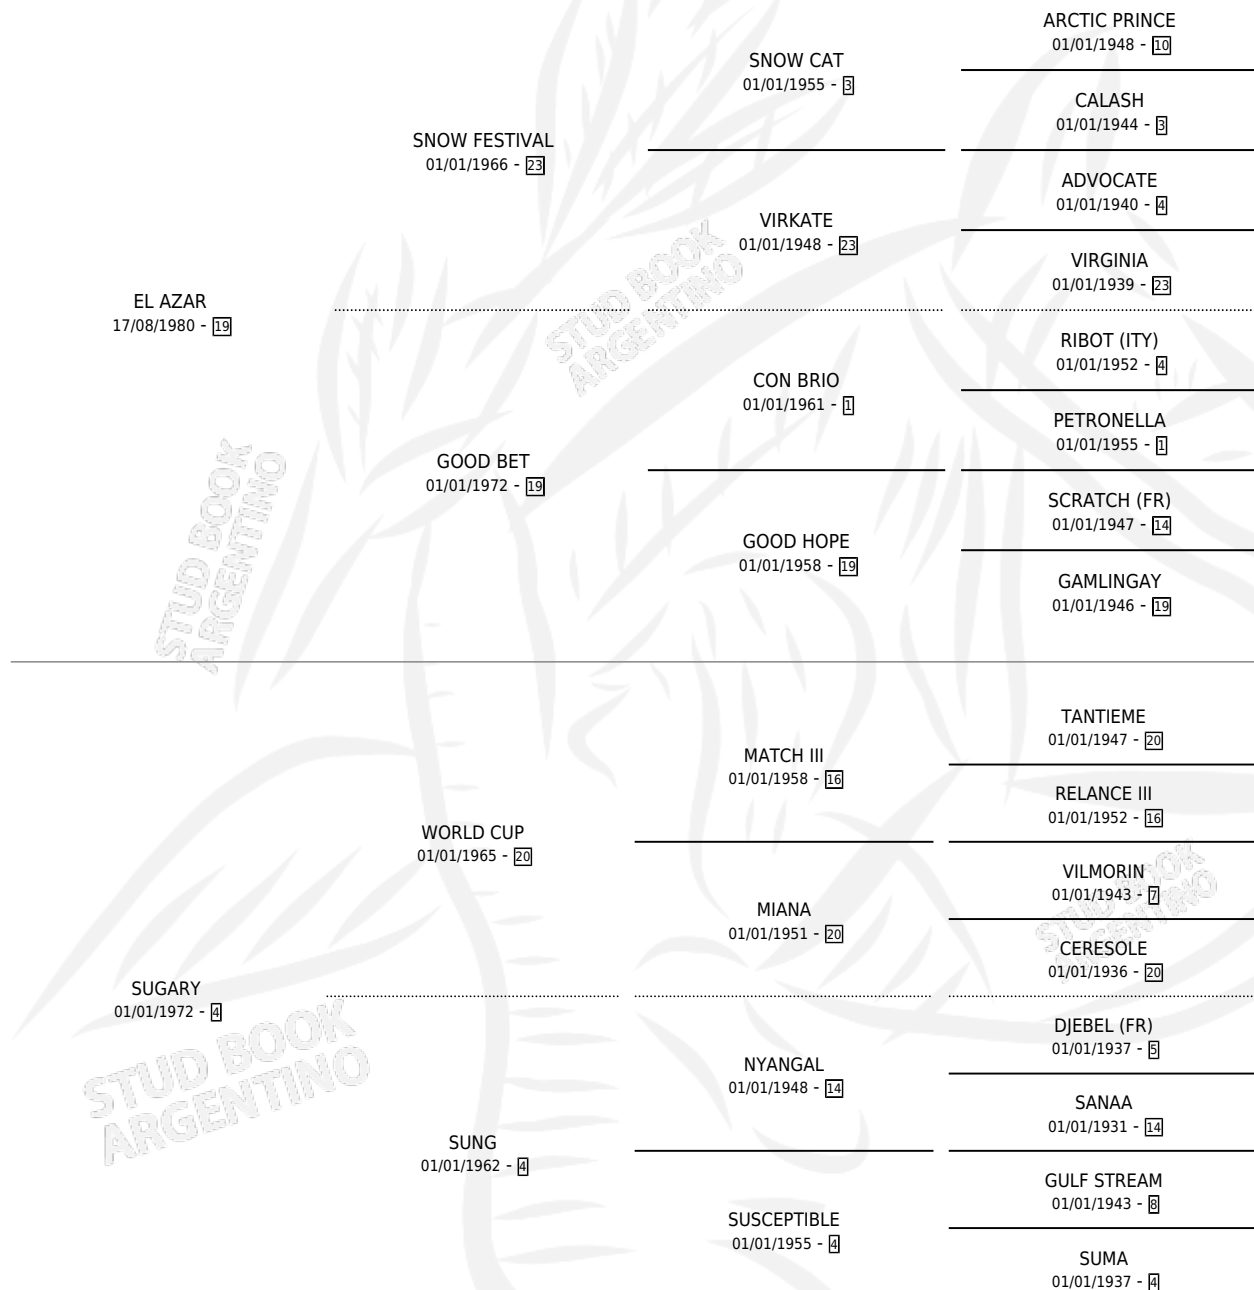

AZA

por **EL AZAR** y **SUGARY** por **WORLD CUP**

Argentina · Macho · Zaino · SP · 10/10/1987
Familia 4-p · Volumen 33

ESTADO

TIPIFICACIÓN SANGUÍNEA	X
TIPIFICACIÓN POR ADN	X
PASAPORTE	X
IDENTIFICACIÓN POR MICROCHIP	X
REPRODUCTOR	X

Lugar de nacimiento: El Alfalfar

Criador: El Alfalfar

PEDIGREE

AZA

Datos oficiales del Stud Book Argentino

Documento generado el 23/05/2026

studbook.org.ar