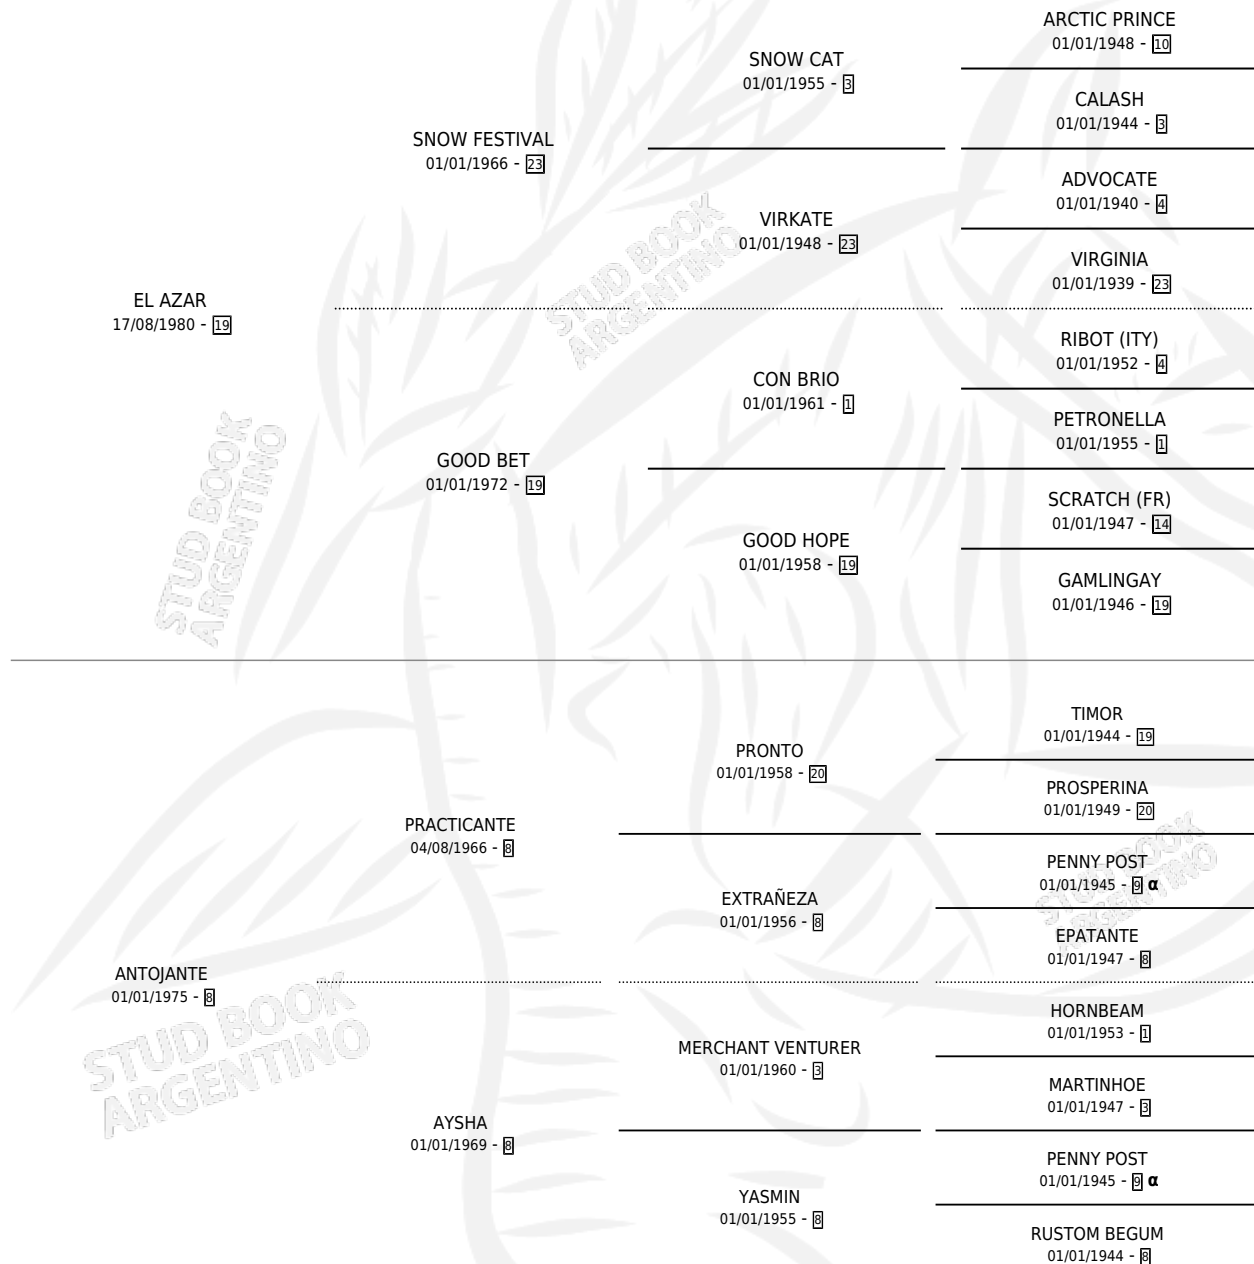

AZAYA

por **EL AZAR** y **ANTOJANTE** por **PRACTICANTE**

Argentina · Hembra · Zaino · SP · 15/10/1987
Familia 8-g · Volumen 33

ESTADO

TIPIFICACIÓN SANGUÍNEA	X
TIPIFICACIÓN POR ADN	X
PASAPORTE	X
IDENTIFICACIÓN POR MICROCHIP	X
REPRODUCTOR	X

Lugar de nacimiento: El Alfalfar

Criador: Sin dato

PEDIGREE

INBREEDING : α

AZAYA

Datos oficiales del Stud Book Argentino

Documento generado el 05/05/2026

studbook.org.ar