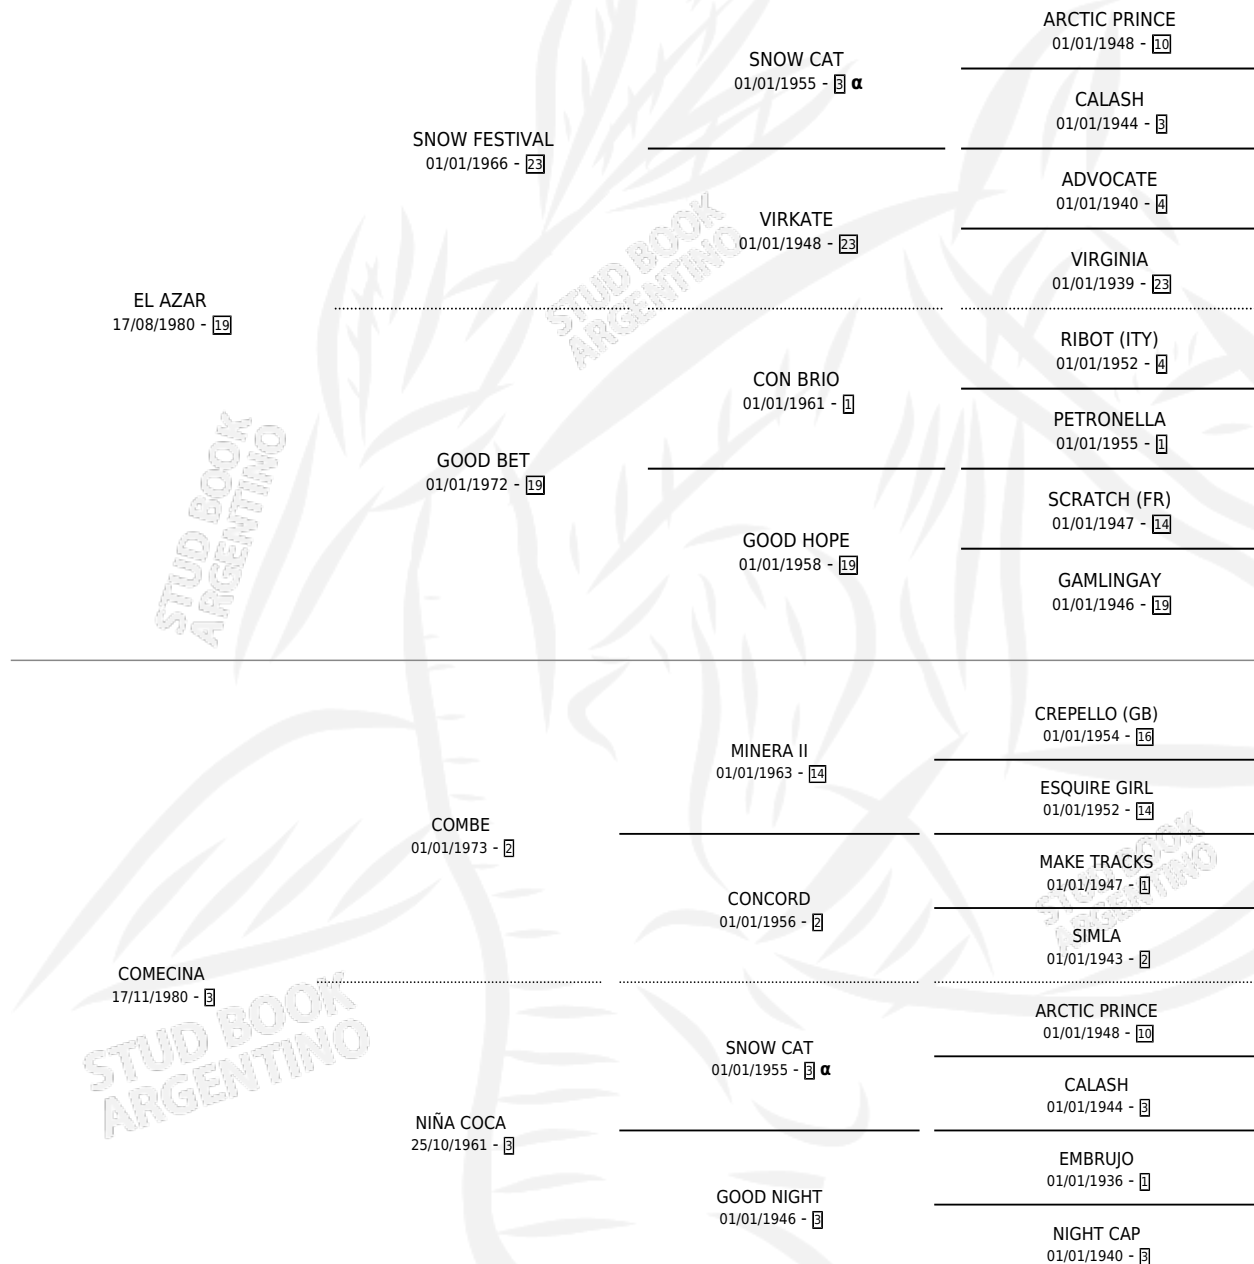

AZACAN

por EL AZAR y COMECINA por COMBE

Argentina · Macho · Alazan Tostado · SP · 06/10/1987
Familia 3-e · Volumen 33

ESTADO

TIPIFICACIÓN SANGUÍNEA	X
TIPIFICACIÓN POR ADN	X
PASAPORTE	X
IDENTIFICACIÓN POR MICROCHIP	X
REPRODUCTOR	X

Lugar de nacimiento: El Alfalfar

Criador: El Alfalfar

PEDIGREE

INBREEDING : α

CAMPAÑA

Solo carreras oficiales de Argentina

POR EDAD

EDAD	CC	1°	2°	3°	4°	5°	NP	CLC	CLG	CLCG1	CLGG1	IMPORTE	GANANCIA / CC
3 AÑOS	1	0	0	1	0	0	0	0	0	0	0	\$0	\$0
4 AÑOS	2	1	0	0	0	0	1	0	0	0	0	\$0	\$0
TOTALES	3	1	0	1	0	0	1	0	0	0	0	\$0	\$0
%		33.3%	0.0%	33.3%	0.0%	0.0%	33.3%	0.0%	0.0%	0.0%	0.0%		