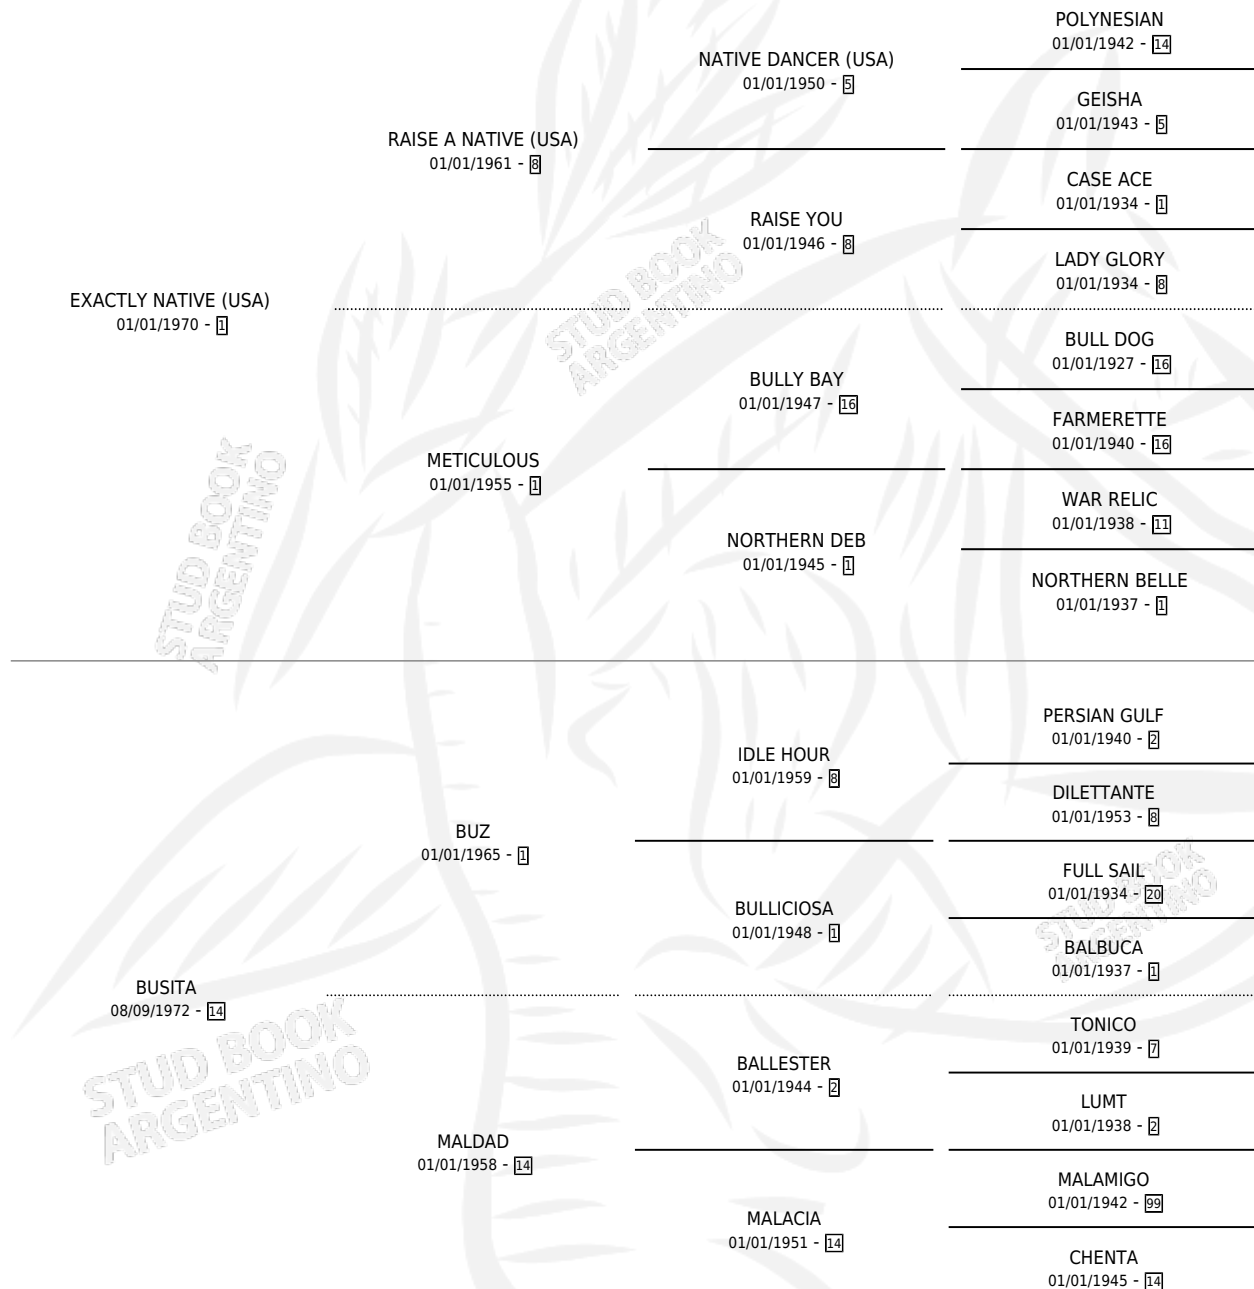

PUQUEKILIMANJARO

por EXACTLY NATIVE (USA) y BUSITA por BUZ

Argentina · Macho · Alazan · SP · 20/10/1987
Familia 14 · Volumen 33

ESTADO

TIPIFICACIÓN SANGUÍNEA	X
TIPIFICACIÓN POR ADN	X
PASAPORTE	X
IDENTIFICACIÓN POR MICROCHIP	X
REPRODUCTOR	X

Lugar de nacimiento: Kilimanjaro

Criador: Sin dato

PEDIGREE