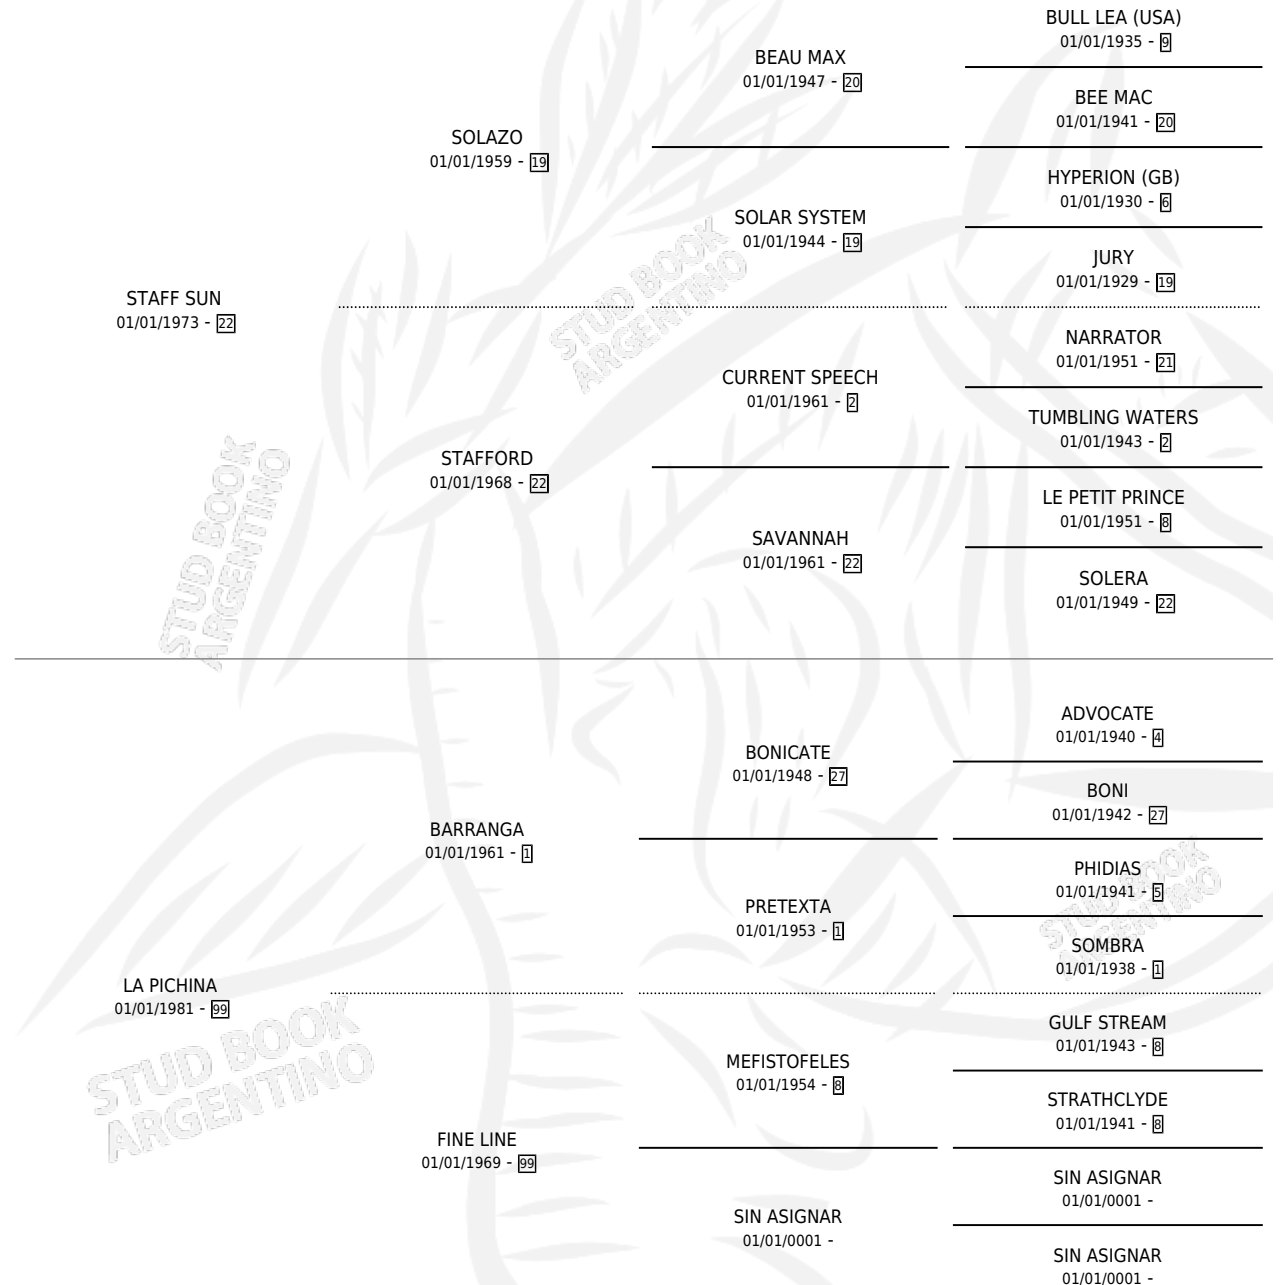

HIPOCRESIA

por **STAFF SUN** y **LA PICHINA** por **BARRANGA**

Argentina · Hembra · Zaino · SP · 30/09/1987
Familia 99 · Volumen 33

ESTADO

TIPIFICACIÓN SANGUÍNEA	X
TIPIFICACIÓN POR ADN	X
PASAPORTE	X
IDENTIFICACIÓN POR MICROCHIP	X
REPRODUCTOR	X

Lugar de nacimiento: Los Tres Iru

Criador: Sin dato

PEDIGREE

HIPOCRESIA

Datos oficiales del Stud Book Argentino

Documento generado el 10/05/2026

studbook.org.ar