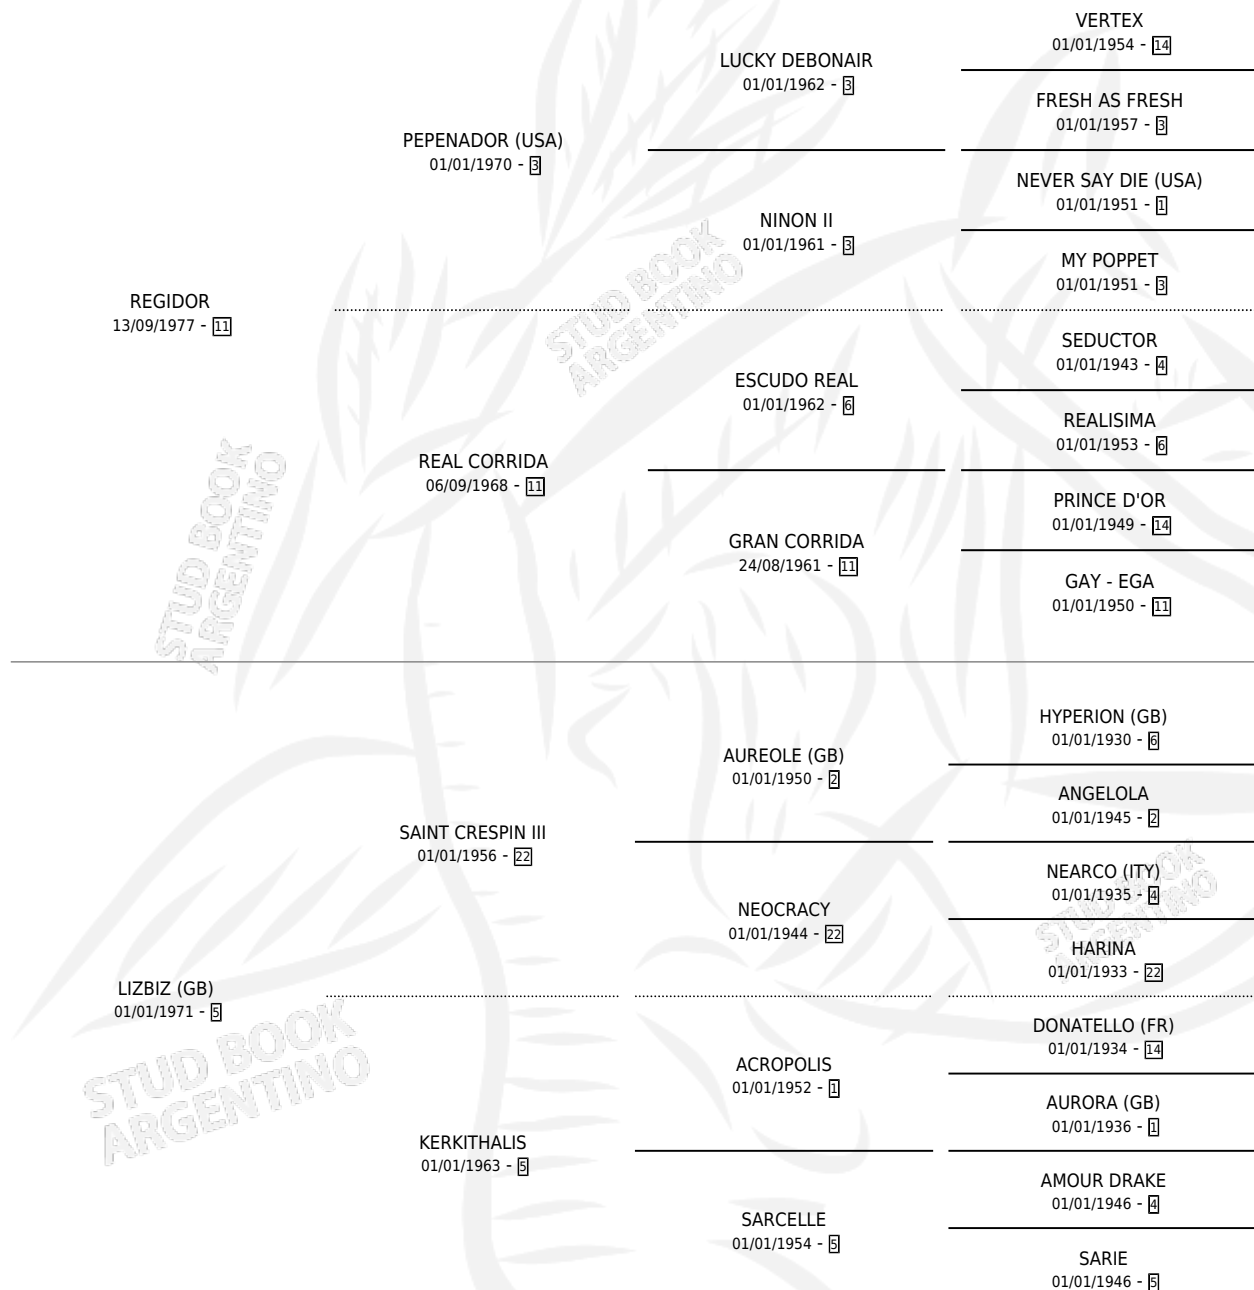

RITITA

por REGIDOR y LIZBIZ (GB) por SAINT CRESPIN III

Argentina · Hembra · Alazan Tostado · SP · 19/10/1987
Familia 5-h · Volumen 33

ESTADO

TIPIFICACIÓN SANGUÍNEA	✓
TIPIFICACIÓN POR ADN	X
PASAPORTE	X
IDENTIFICACIÓN POR MICROCHIP	X
REPRODUCTOR	✓

Lugar de nacimiento: Ancalu

Criador: Sin dato

~

HIJOS

	MACHOS	HEMBRAS
1 NACIERON	1	0

SIN ACTUACIONES

PEDIGREE

S

mientos 1 / Efectividad 25.00%

PADRILLO	PRODUCTO	CRIADOR	1ER SERVICIO	ÚLTIMO SERVICIO
GOLD FLAKE	∅		29/09/1994	30/09/1994
RITITA	COIN DEL MOLINO (M AT, 04/03/1994)	SIN DATO	05/04/1993	08/04/1993
Datos oficiales del Stud Book Argentino				
GOLD FLAKE	∅		27/10/1992	27/10/1992
JADEER (USA)	∅		06/08/1991	21/11/1991