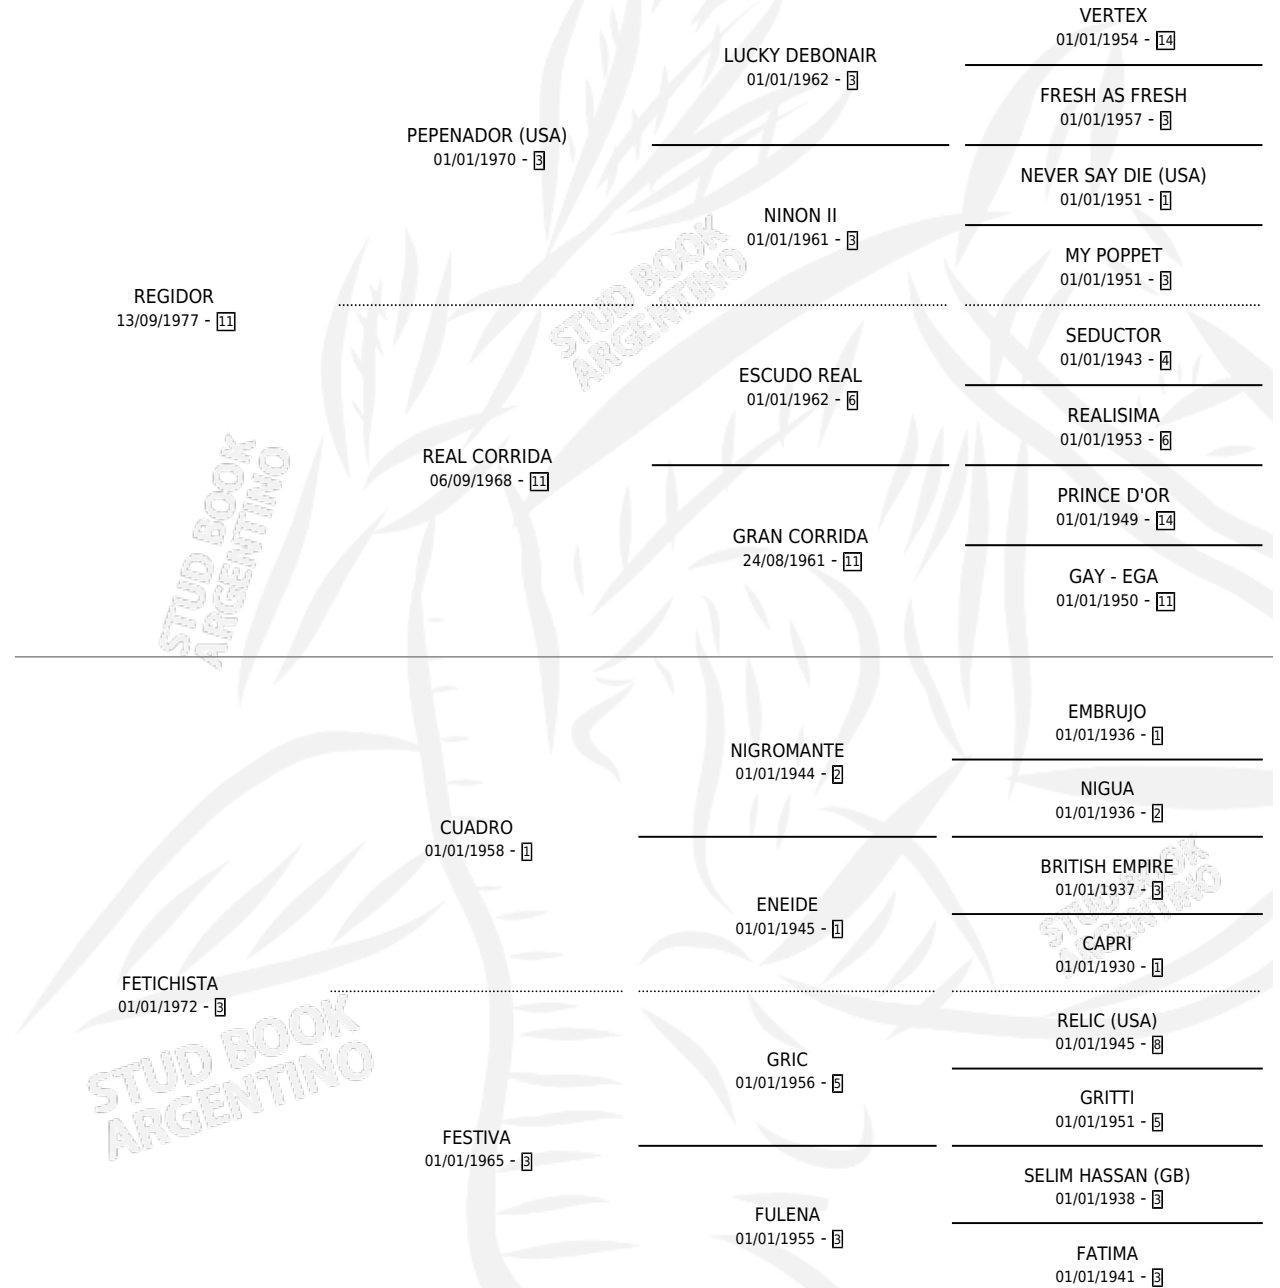

RIJEÑA

por REGIDOR y FETICHISTA por CUADRO

Argentina · Hembra · Alazan · SP · 26/10/1987
Familia 3-n · Volumen 33

ESTADO

TIPIFICACIÓN SANGUÍNEA	✓
TIPIFICACIÓN POR ADN	X
PASAPORTE	X
IDENTIFICACIÓN POR MICROCHIP	X
REPRODUCTOR	✓

Lugar de nacimiento: Ancalu

Criador: Sin dato

~

HIJOS

	MACHOS	HEMBRAS
5 NACIERON	2	3
4 CORRIERON	1	3
3 GANARON	1	2

0	0	0
GANADORES CL	GANADORES GR	GANADORES G1

PEDIGREE

S