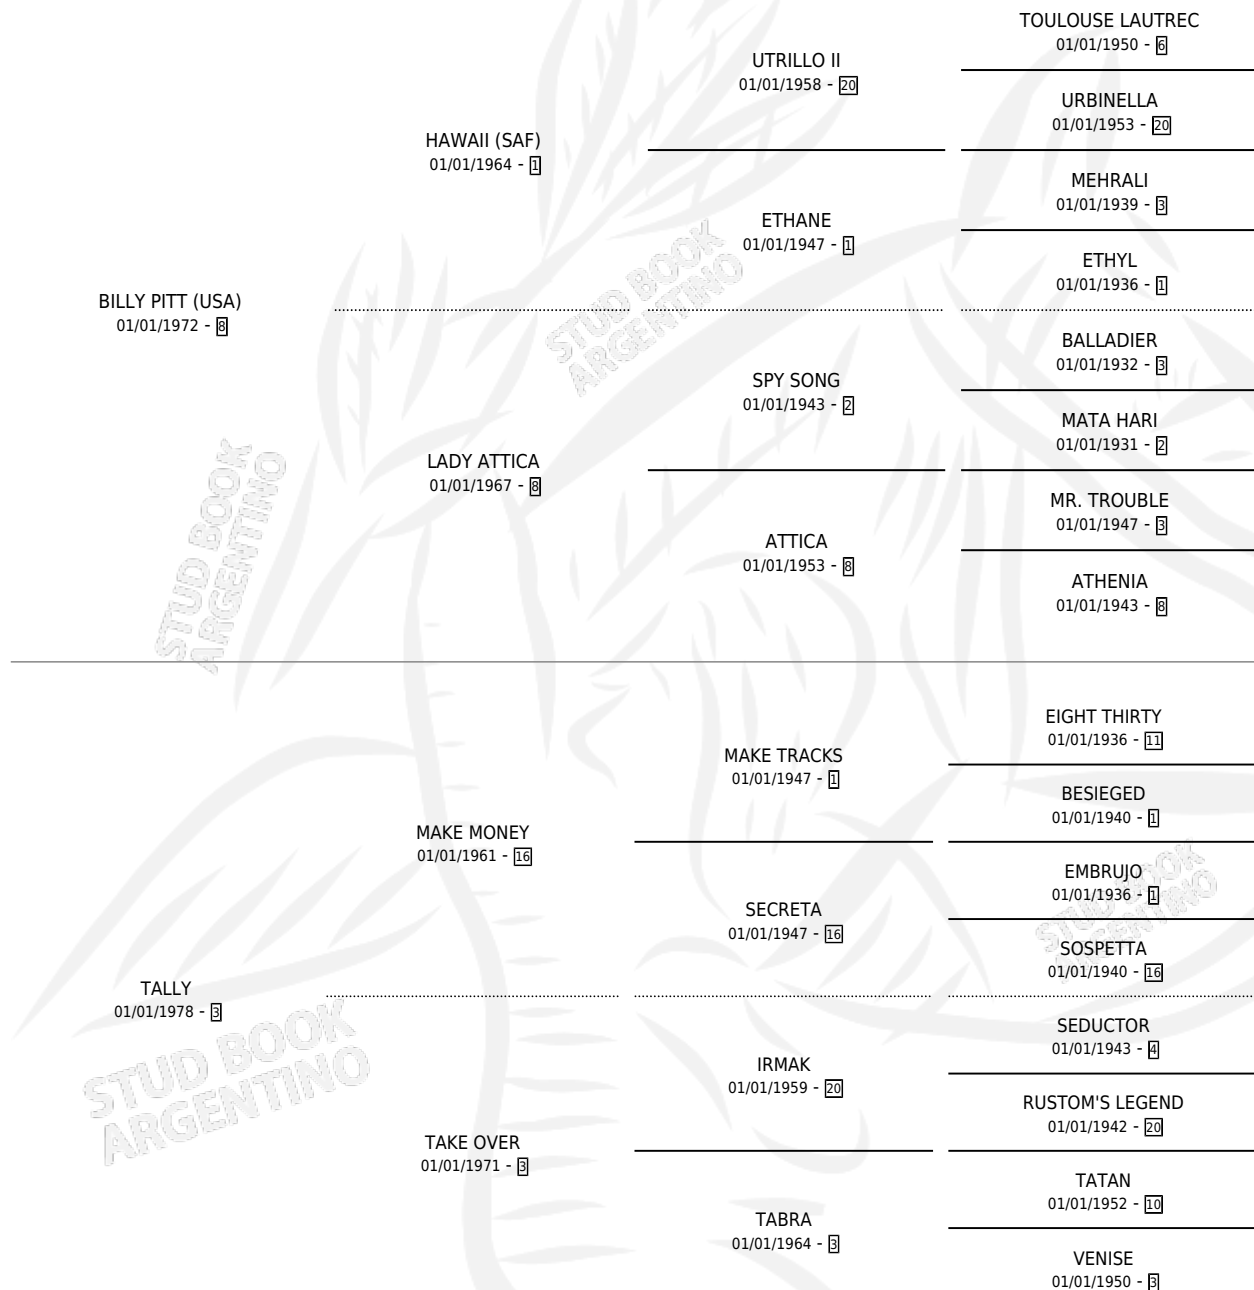

TENTADORA BILL

por **BILLY PITT (USA)** y **TALLY** por **MAKE MONEY**

Argentina · Hembra · Alazan · SP · 10/10/1987
Familia 3-b · Volumen 33

ESTADO

TIPIFICACIÓN SANGUÍNEA	✓
TIPIFICACIÓN POR ADN	X
PASAPORTE	X
IDENTIFICACIÓN POR MICROCHIP	X
REPRODUCTOR	✓

Lugar de nacimiento: Maryland

Criador: Sin dato

~

HIJOS

	MACHOS	HEMBRAS
3 NACIERON	0	3
1 CORRIERON	0	1
1 GANARON	0	1
0 GANADORES CL	0 GANADORES GR	0 GANADORES G1

PEDIGREE

CAMPAÑA

Solo carreras oficiales de Argentina