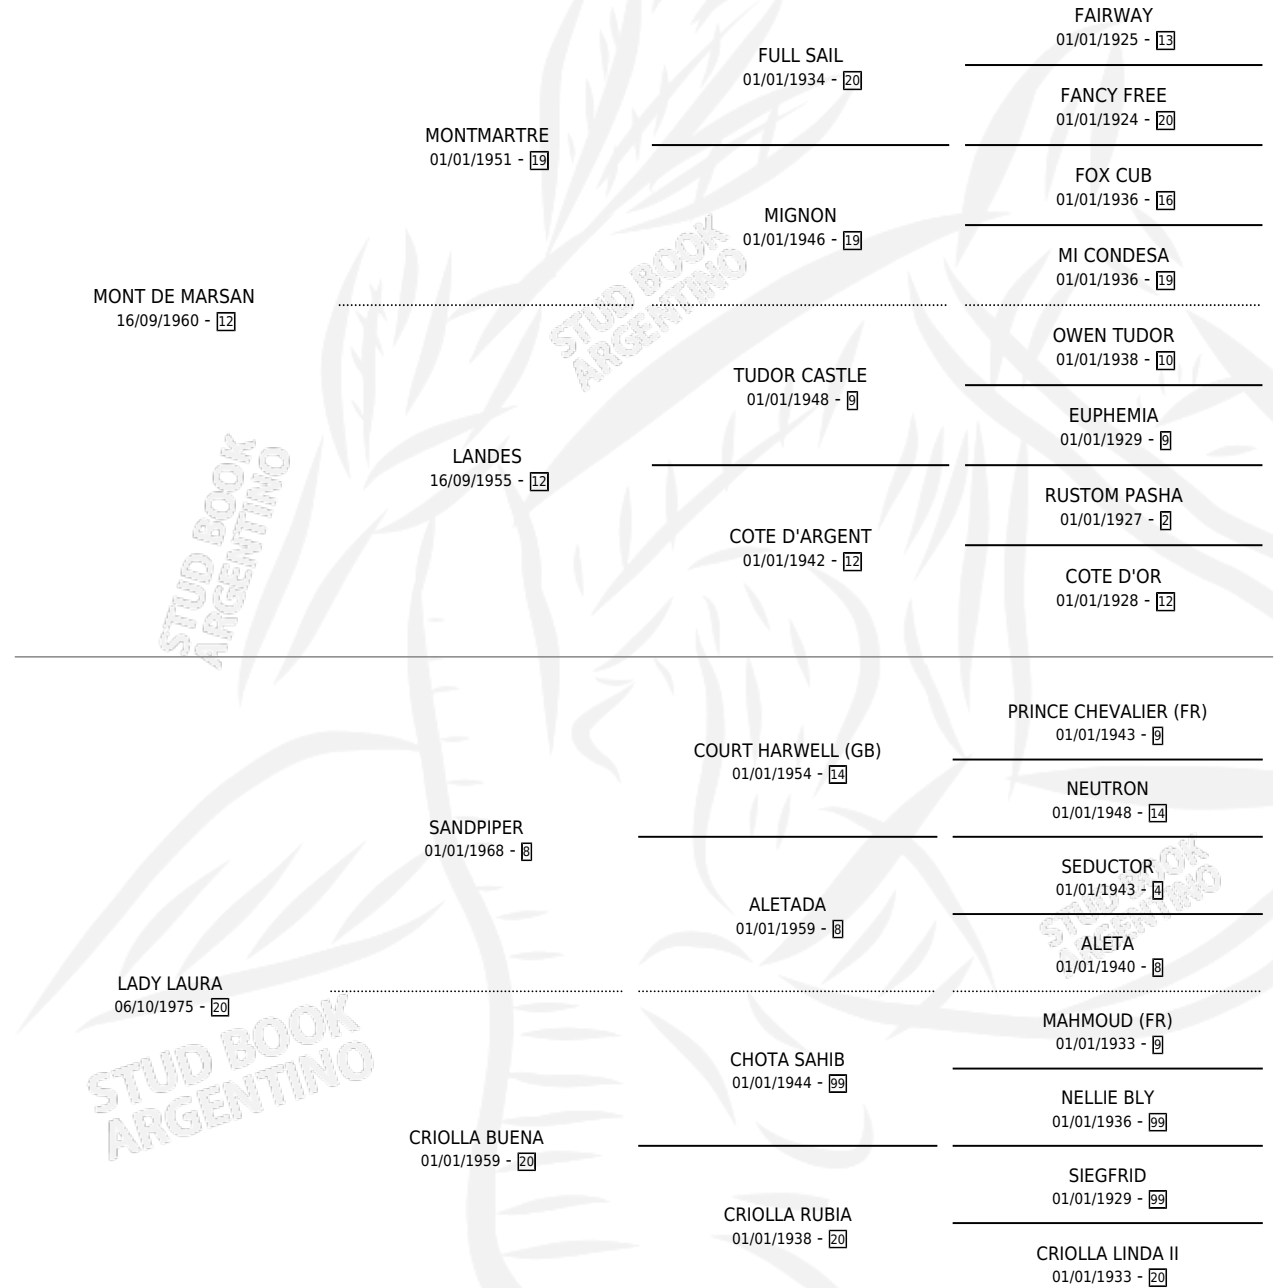

LADY PIPA

por MONT DE MARSAN y LADY LAURA por SANDPIPER

Argentina · Hembra · Alazan · SP · 02/10/1987
Familia 20 · Volumen 33

ESTADO

TIPIFICACIÓN SANGUÍNEA	X
TIPIFICACIÓN POR ADN	X
PASAPORTE	X
IDENTIFICACIÓN POR MICROCHIP	X
REPRODUCTOR	X

Lugar de nacimiento: La Fortuna

Criador: Sin dato

PEDIGREE

LADY PIPA

Datos oficiales del Stud Book Argentino

Documento generado el 09/05/2026

studbook.org.ar