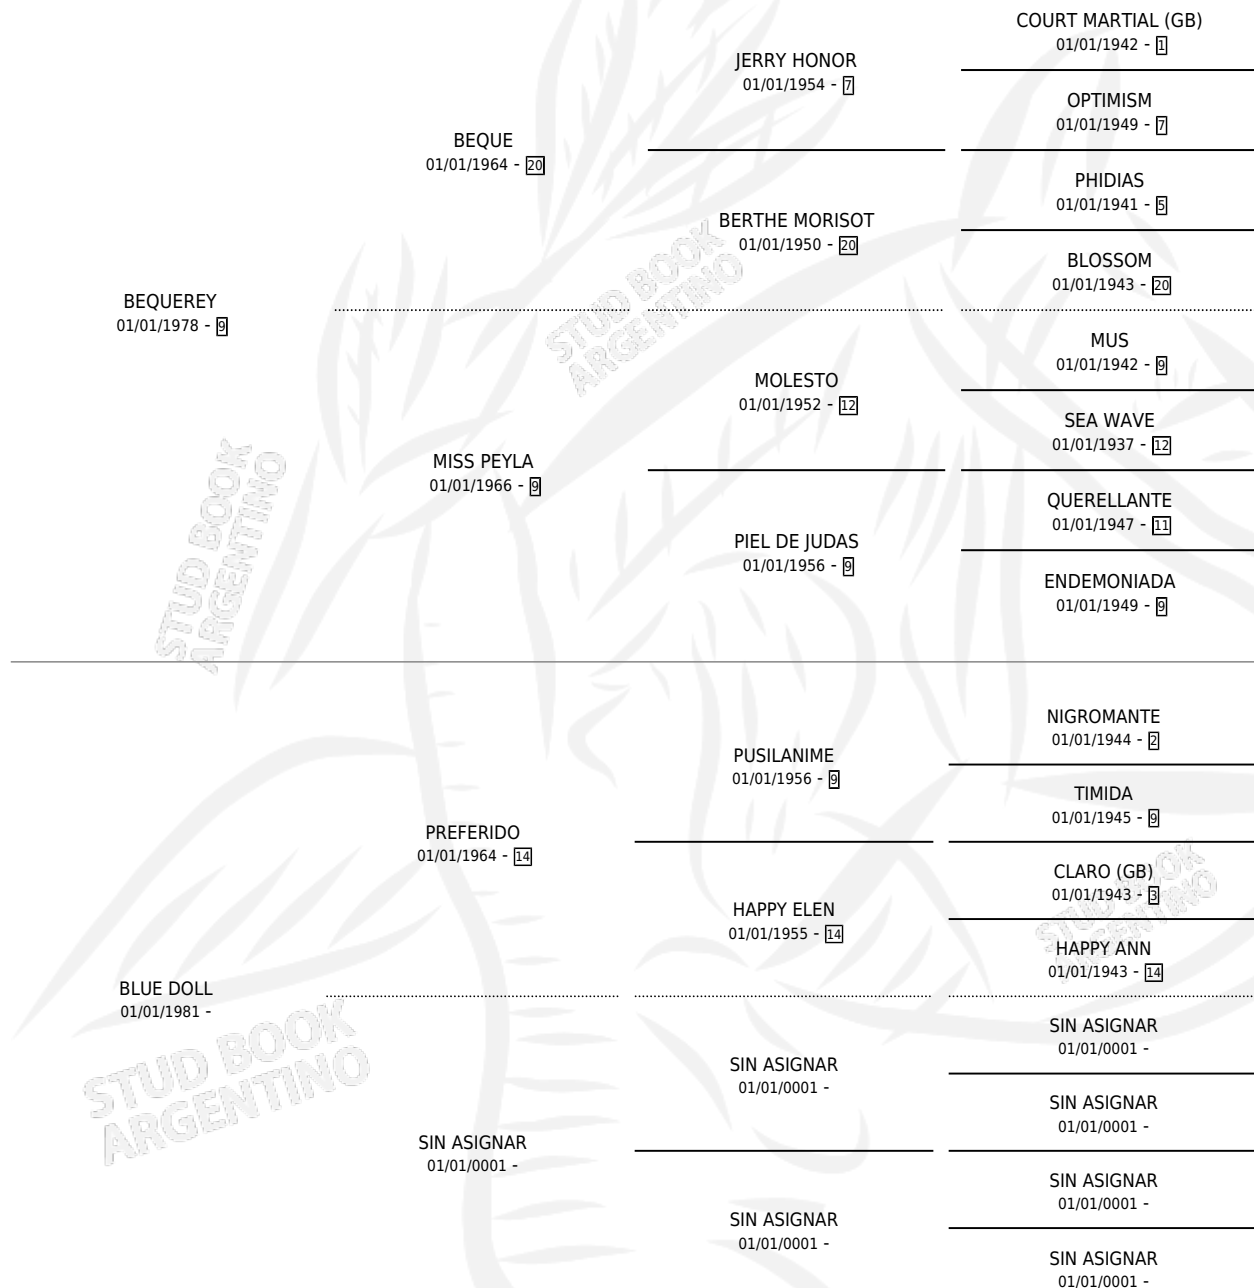

YEHECA

por **BEQUEREY** y **BLUE DOLL** por **PREFERIDO**

Argentina · Macho · Alazan · SP · 12/10/1987
Familia · Volumen 33

ESTADO

TIPIFICACIÓN SANGUÍNEA	X
TIPIFICACIÓN POR ADN	X
PASAPORTE	X
IDENTIFICACIÓN POR MICROCHIP	X
REPRODUCTOR	X

Lugar de nacimiento: La Colorada

Criador: La Colorada

PEDIGREE

YEHECA

Datos oficiales del Stud Book Argentino

Documento generado el 06/05/2026

studbook.org.ar