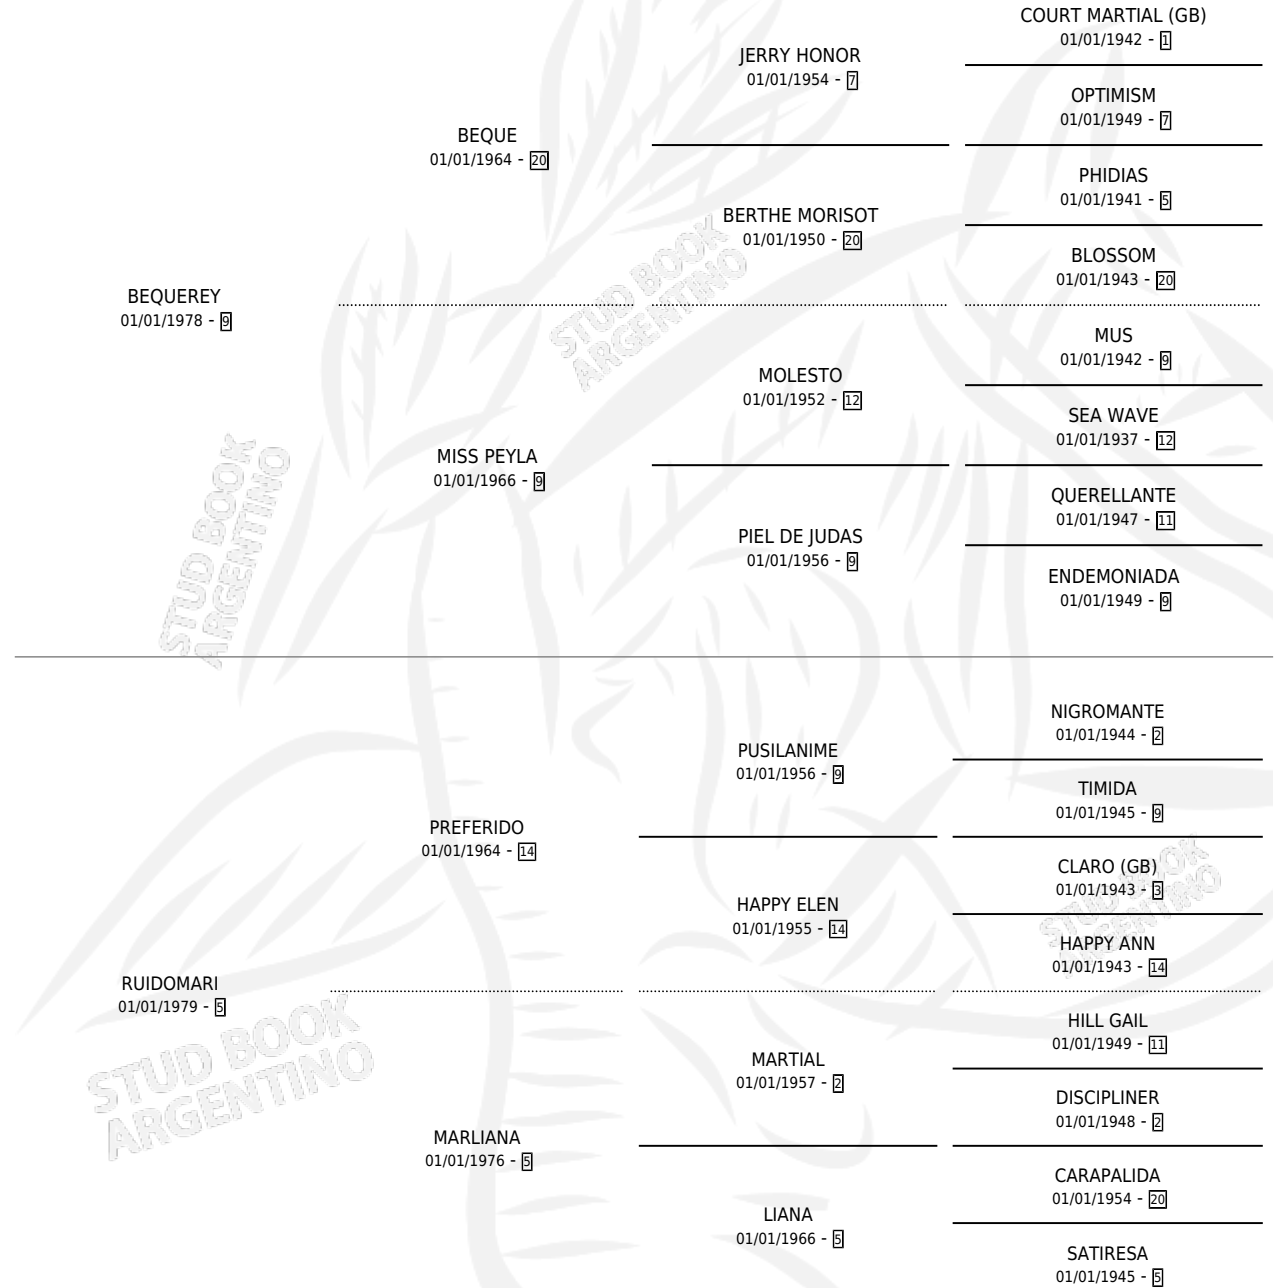

NEIQUE

por **BEQUEREY** y **RUIDOMARI** por **PREFERIDO**

Argentina · Macho · Alazan · SP · 22/10/1987
Familia 5-j · Volumen 33

ESTADO

TIPIFICACIÓN SANGUÍNEA	X
TIPIFICACIÓN POR ADN	X
PASAPORTE	X
IDENTIFICACIÓN POR MICROCHIP	X
REPRODUCTOR	X

Lugar de nacimiento: La Colorada

Criador: La Colorada

PEDIGREE

NEIQUE

Datos oficiales del Stud Book Argentino

Documento generado el 06/05/2026

studbook.org.ar