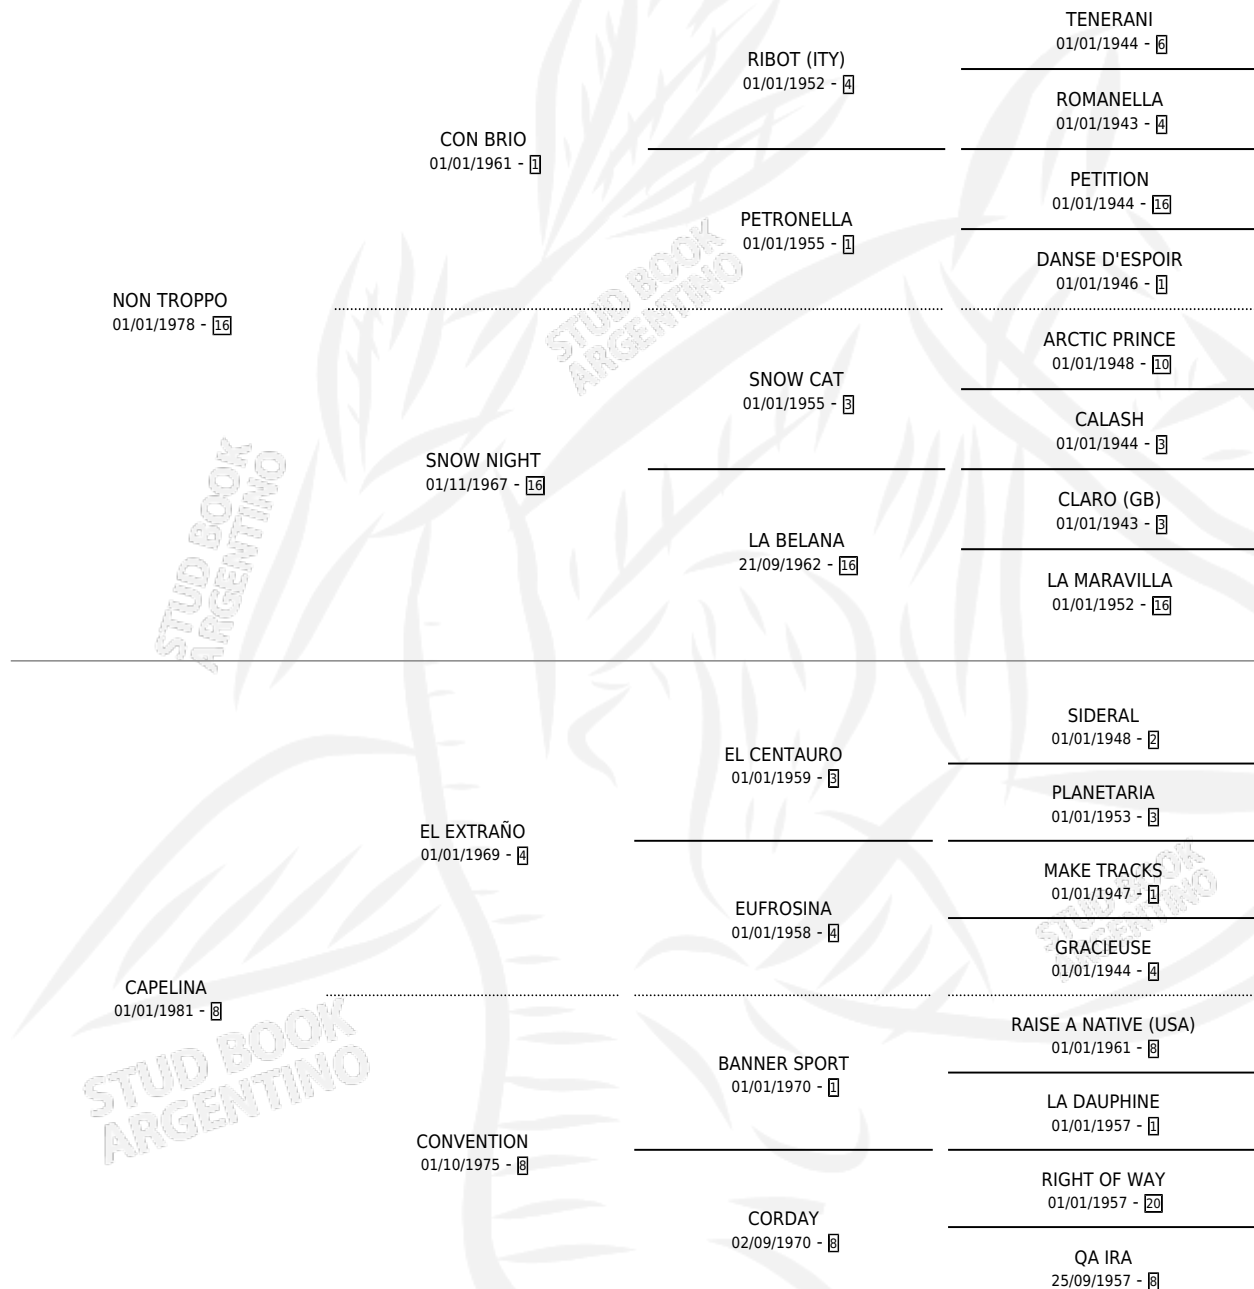

TROPPO BIONDA

por **NON TROPPO** y **CAPELINA** por **EL EXTRAÑO**

Argentina · Hembra · Alazan · SP · 13/10/1987
Familia 8-i · Volumen 33

ESTADO

TIPIFICACIÓN SANGUÍNEA	X
TIPIFICACIÓN POR ADN	X
PASAPORTE	X
IDENTIFICACIÓN POR MICROCHIP	X
REPRODUCTOR	X

Lugar de nacimiento: Los Chicos

Criador: Sin dato

PEDIGREE

TROPPO BIONDA

Datos oficiales del Stud Book Argentino

Documento generado el 04/05/2026

studbook.org.ar