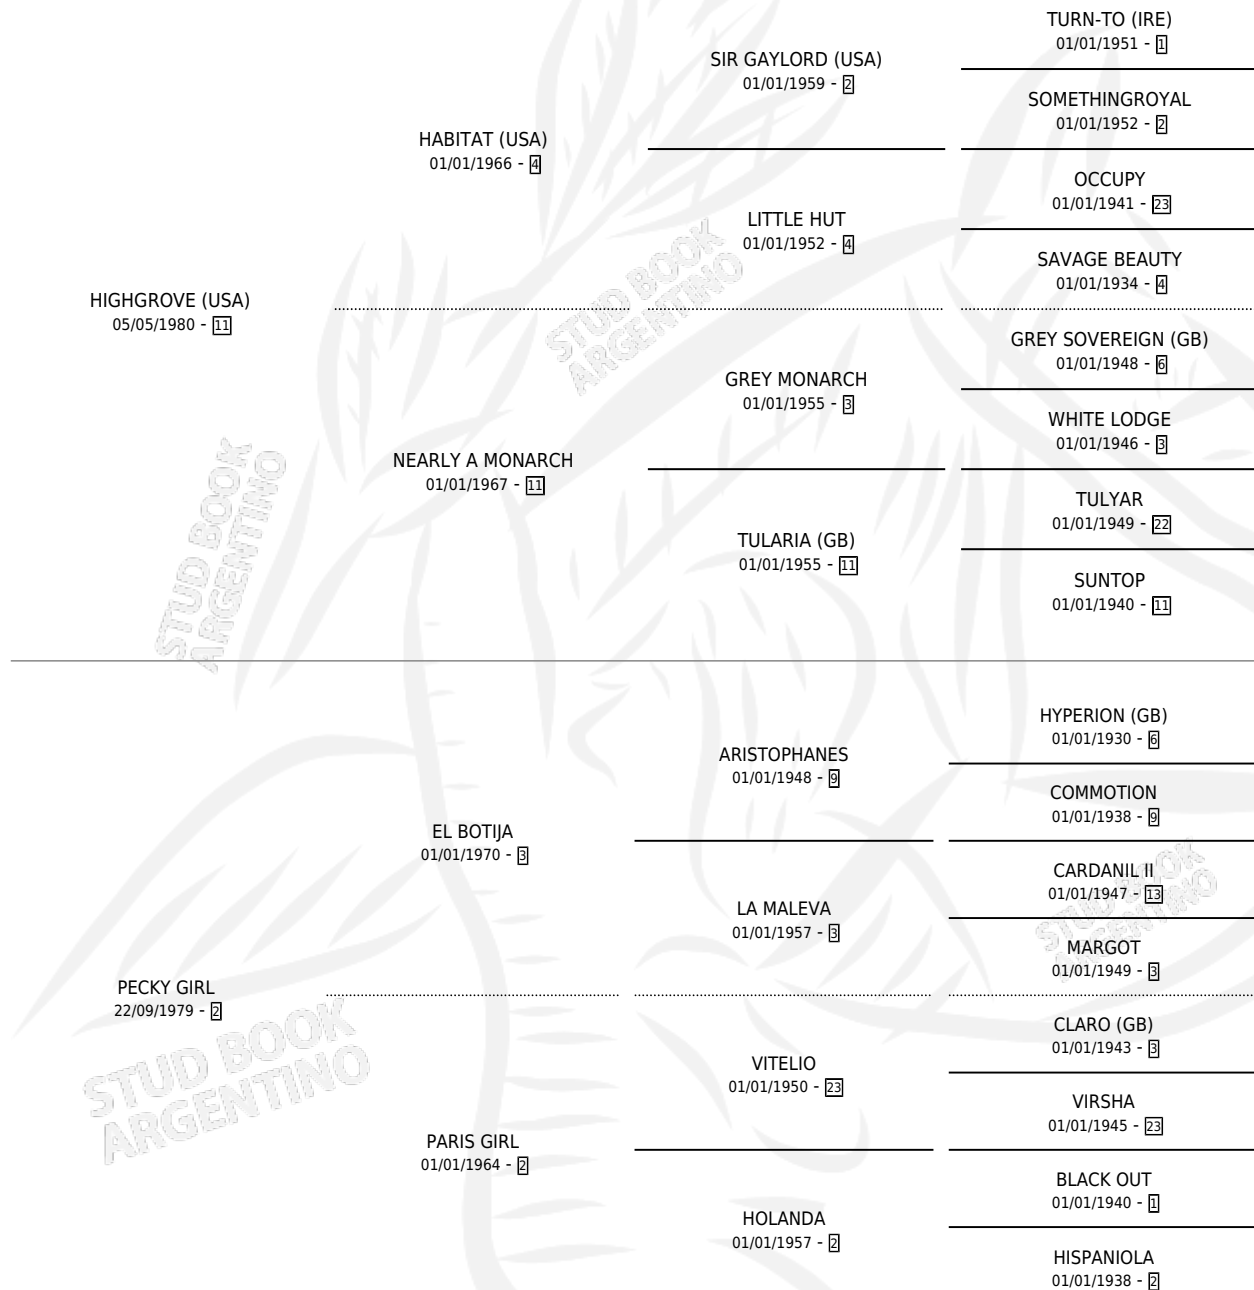

Lugar de nacimiento: El Cacique

Criador: El Nocturno

~

HIJOS

	MACHOS	HEMBRAS
5 NACIERON	2	3
1 CORRIERON	1	0

SIN ACTUACIONES

PEDIGREE

CAMPAÑA

Solo carreras oficiales de Argentina

POR EDAD

EDAD	CC	1°	2°	3°	4°	5°	NP	CLC	CLG	CLCG1	CLGG1	IMPORTE	GANANCIA / CC
5 AÑOS	8	2	0	0	0	1	5	0	0	0	0	\$0	\$0
TOTALES	8	2	0	0	0	1	5	0	0	0	0	\$0	\$0
%		25.0%	0.0%	0.0%	0.0%	12.5%	62.5%	0.0%	0.0%	0.0%	0.0%		

SERVICIOS

Servicios 9 / Nacimientos 5 / Efectividad 55.56%

PADRILLO	PRODUCTO	CRIADOR	1ER SERVICIO	ÚLTIMO SERVICIO
ALARCON	∅		07/08/2001	21/09/2001
FARABUTE	∅		06/08/2000	06/12/2000
SEÑOR INDIO	∅		21/10/1999	12/11/1999
PRAISING (USA)	PALENQUE (M ZC, 13/10/1999)	EL NOCTURNO	15/09/1998	31/10/1998
GREY OWL (USA)	∅		25/11/1997	25/11/1997
SPRING HICKORY (USA)	PRECIOUS SPRING (H ZC, 25/10/1997)	EL NOCTURNO	24/09/1996	11/11/1996
SPRING HICKORY (USA)	PERFECT SPRING (H A, 19/09/1996) •MURIÓ EL 04/04/1997•	EL NOCTURNO	27/09/1995	04/10/1995
SPRING HICKORY (USA)	LAMBADA SPRING (H Z, 20/09/1995) •MURIÓ EL 05/03/2009•	EL NOCTURNO	22/10/1994	24/10/1994
SPRING HICKORY (USA)	PIAMONTES (M A, 15/10/1994)	EL NOCTURNO	31/08/1993	27/10/1993