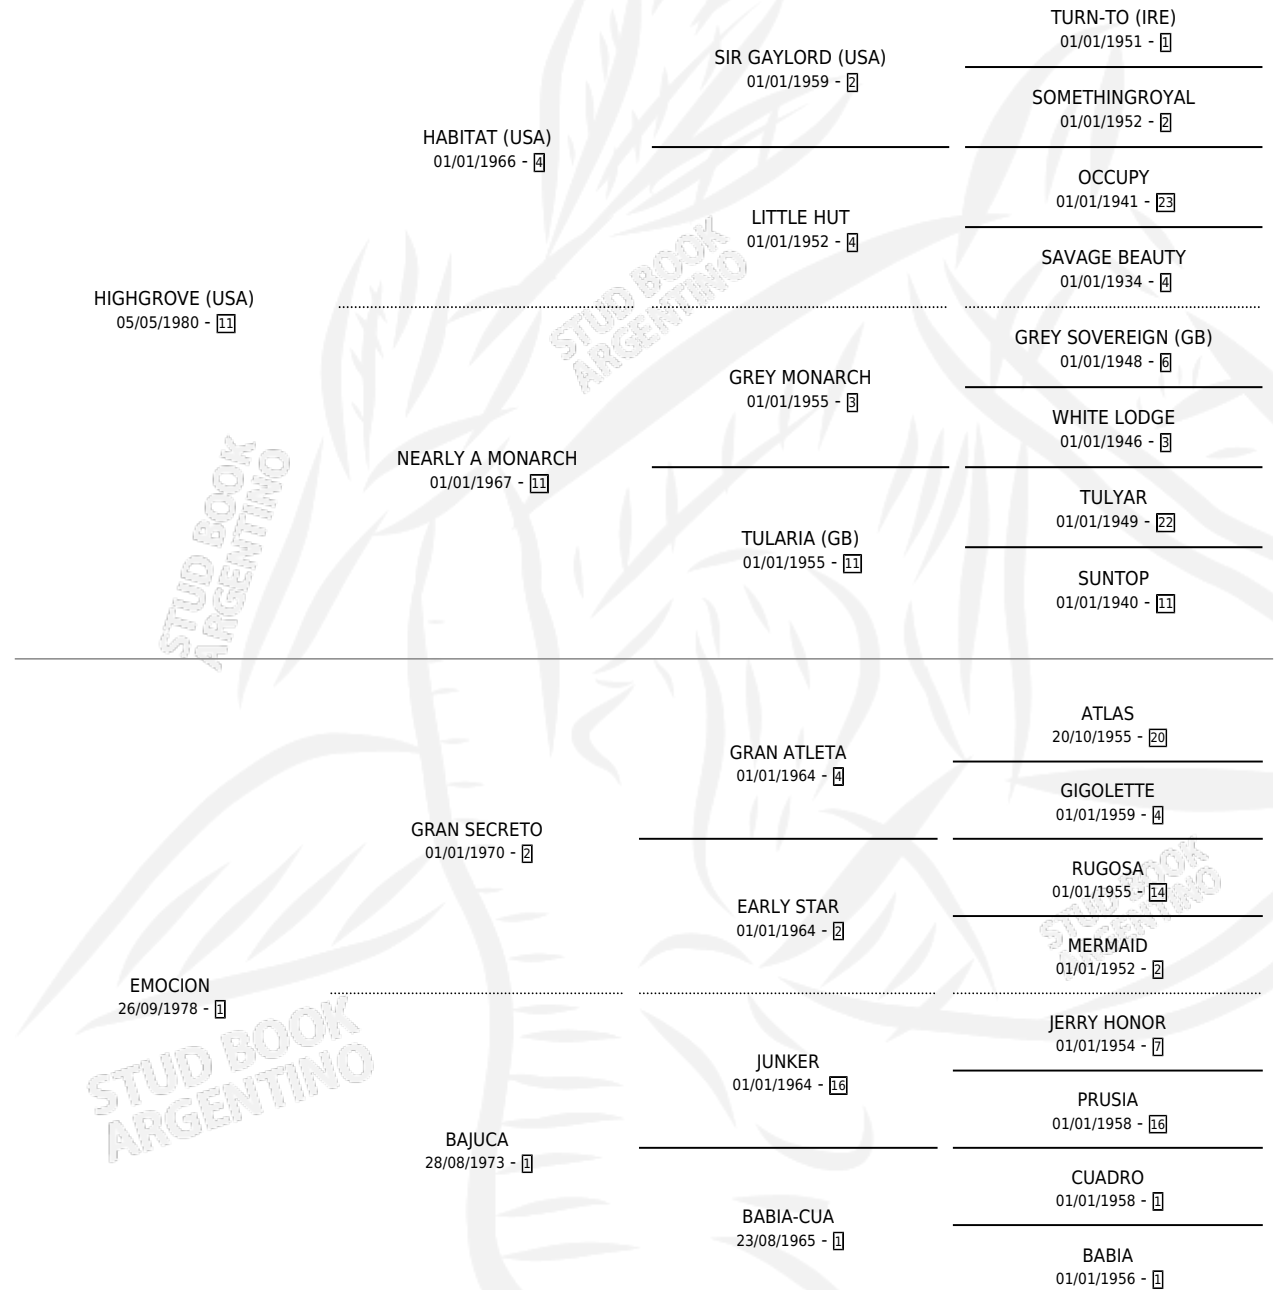

EMERALD GREEN

por HIGHGROVE (USA) y EMOCION por GRAN SECRETO

Argentina · Macho · Tordillo · SP · 27/09/1987
Familia 1-b · Volumen 33

ESTADO

TIPIFICACIÓN SANGUÍNEA	X
TIPIFICACIÓN POR ADN	X
PASAPORTE	X
IDENTIFICACIÓN POR MICROCHIP	X
REPRODUCTOR	X

Lugar de nacimiento: El Cacique

Criador: El Nocturno

PEDIGREE