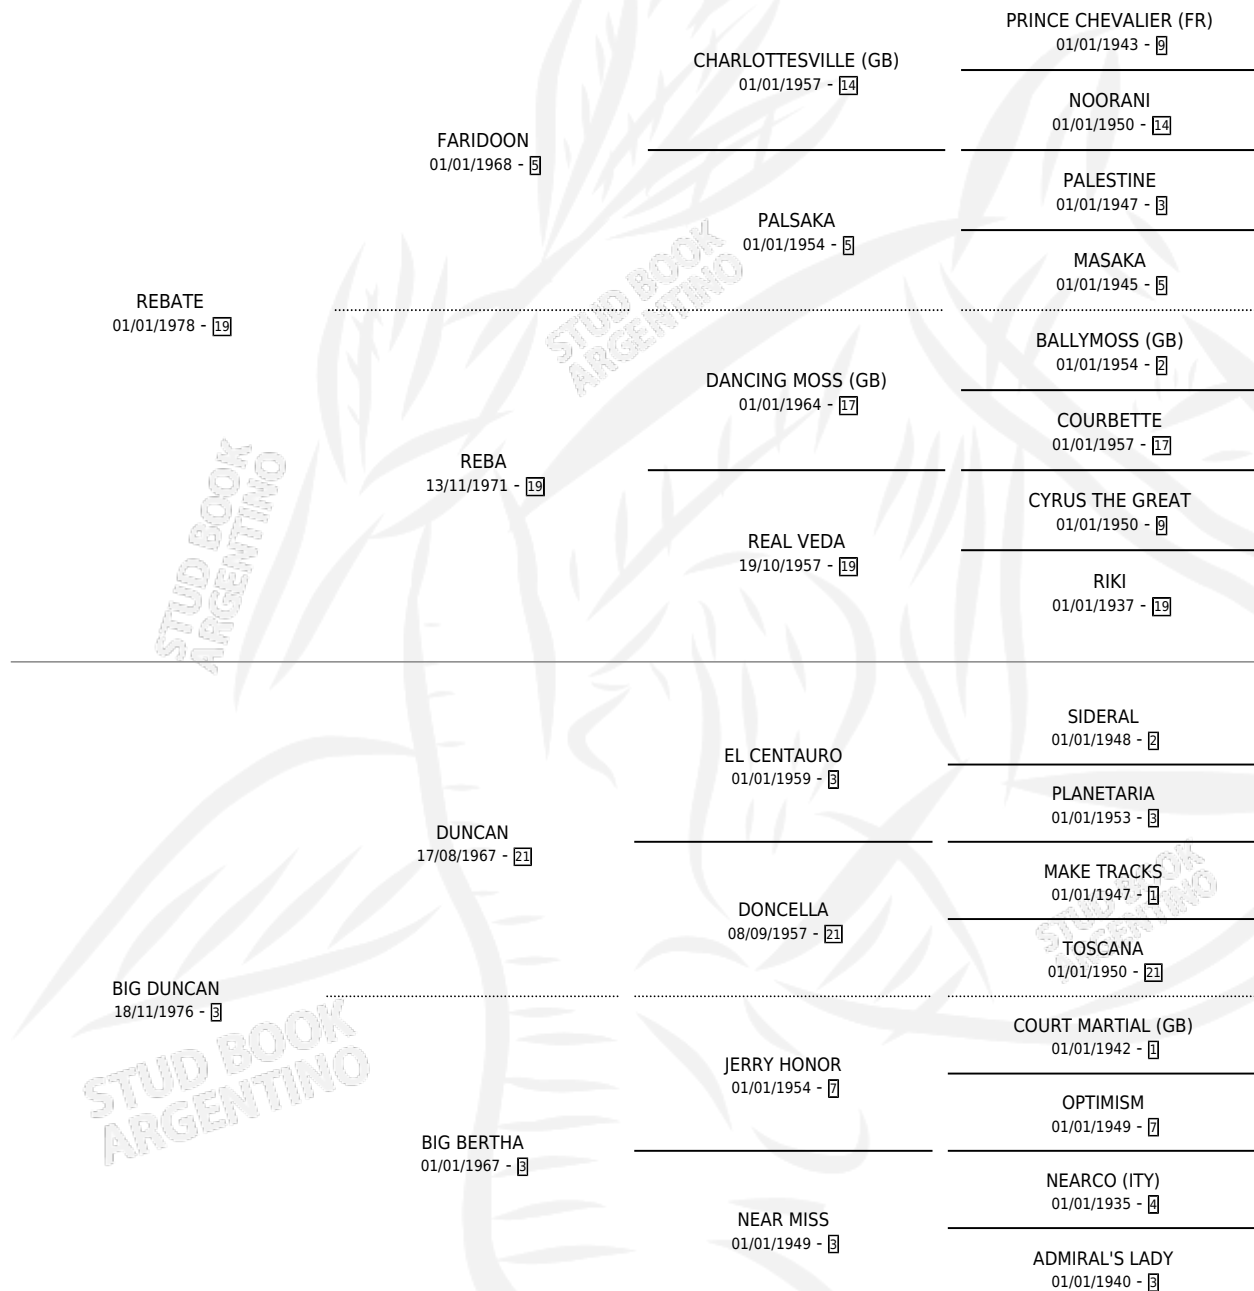

TIO TOMAS

por **REBATE** y **BIG DUNCAN** por **DUNCAN**

Argentina · Macho · Zaino · SP · 28/10/1987
Familia 3-e · Volumen 33

ESTADO

TIPIFICACIÓN SANGUÍNEA	X
TIPIFICACIÓN POR ADN	X
PASAPORTE	X
IDENTIFICACIÓN POR MICROCHIP	X
REPRODUCTOR	X

Lugar de nacimiento: Reconquista

Criador: Sin dato

PEDIGREE

CAMPAÑA

Solo carreras oficiales de Argentina

POR EDAD

EDAD	CC	1°	2°	3°	4°	5°	NP	CLC	CLG	CLCG1	CLGG1	IMPORTE	GANANCIA / CC
3 AÑOS	2	0	0	0	0	0	2	0	0	0	0	\$0	\$0
TOTALES	2	0	0	0	0	0	2	0	0	0	0	\$0	\$0
%		0.0%	0.0%	0.0%	0.0%	0.0%	100%	0.0%	0.0%	0.0%	0.0%		