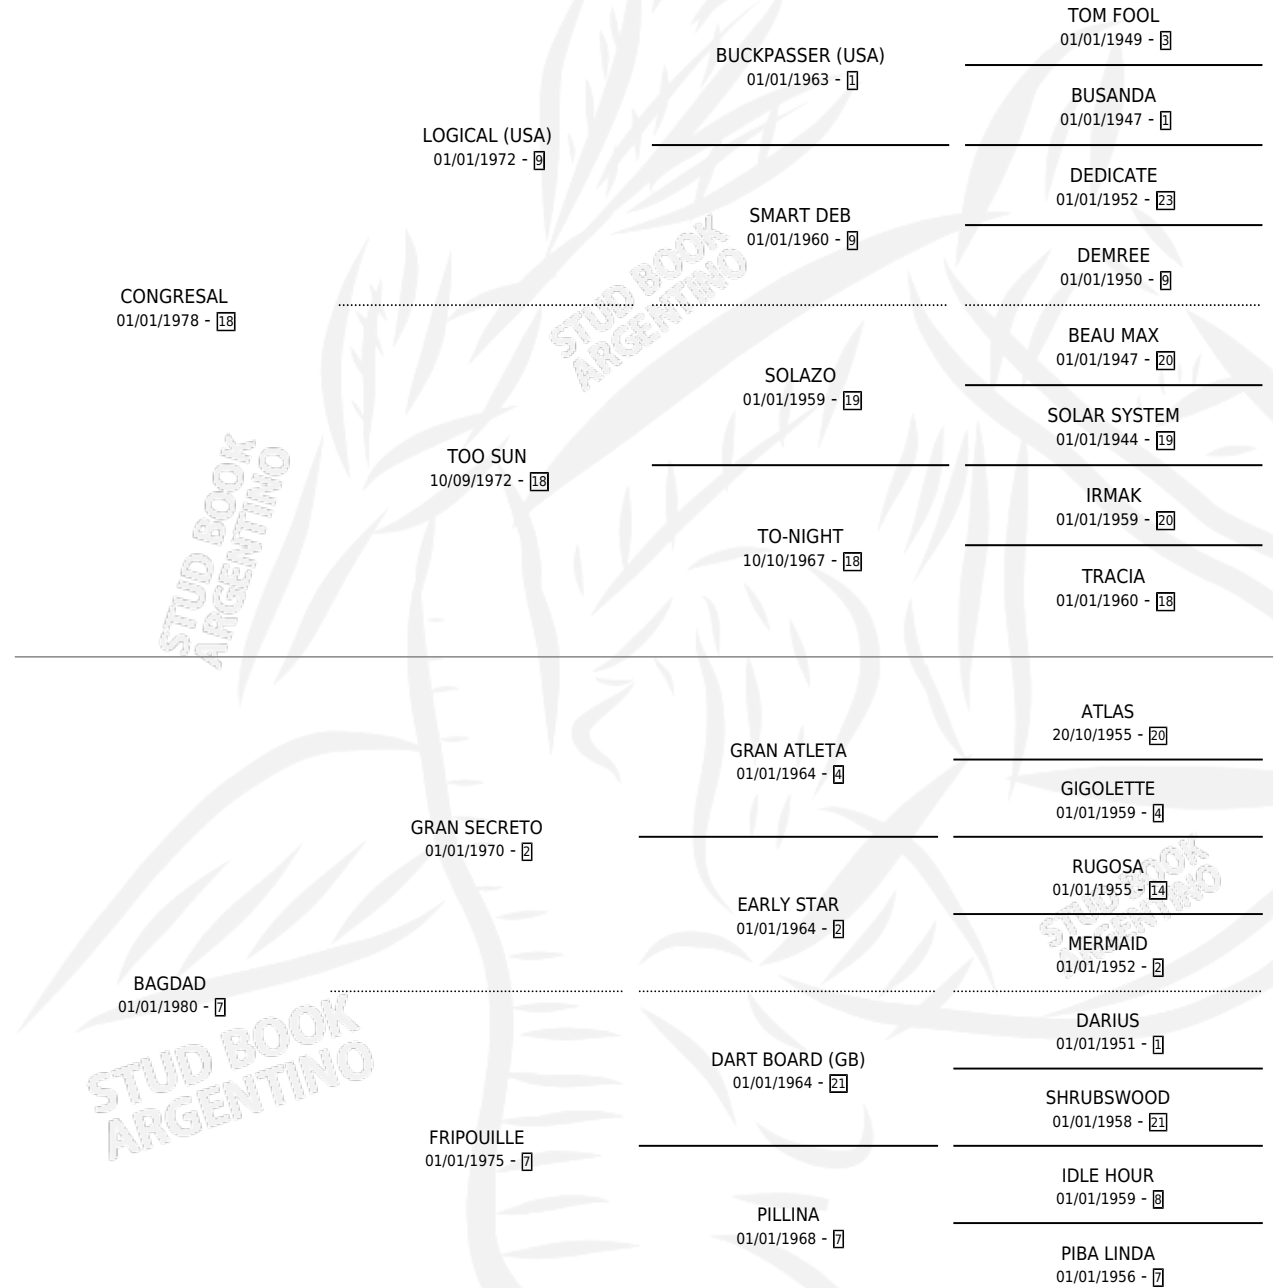

CON CHAVERA

por CONGRESAL y BAGDAD por GRAN SECRETO

Argentina · Hembra · Alazan · SP · 24/10/1987
Familia 7 · Volumen 33

ESTADO

TIPIFICACIÓN SANGUÍNEA	X
TIPIFICACIÓN POR ADN	X
PASAPORTE	X
IDENTIFICACIÓN POR MICROCHIP	X
REPRODUCTOR	X

Lugar de nacimiento: San Cayetano

Criador: Sin dato

PEDIGREE

CON CHAVERA

Datos oficiales del Stud Book Argentino

Documento generado el 06/05/2026

studbook.org.ar