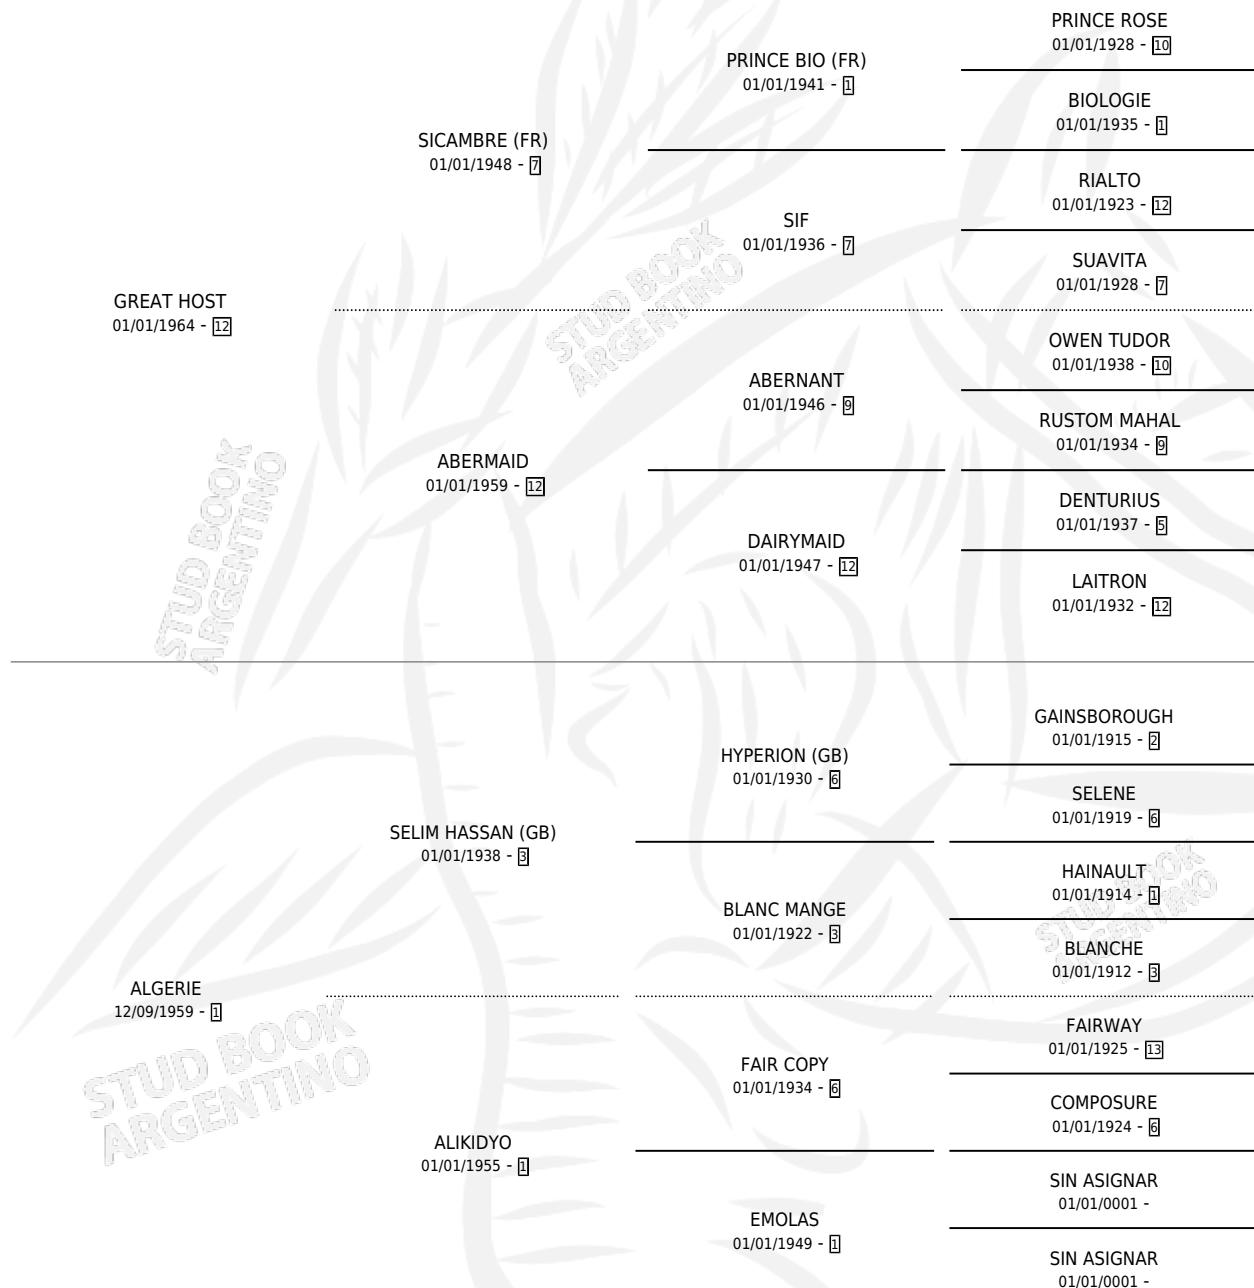

ANJOU

por **GREAT HOST** y **ALGERIE** por **SELIM HASSAN (GB)**

Argentina · Macho · Zaino · SP · 22/10/1969
Familia 1-n · Volumen 27

ESTADO

TIPIFICACIÓN SANGUÍNEA	X
TIPIFICACIÓN POR ADN	X
PASAPORTE	X
IDENTIFICACIÓN POR MICROCHIP	X
REPRODUCTOR	✓

Lugar de nacimiento: Campo particular

Criador: Sin dato

~

HIJOS

	MACHOS	HEMBRAS
9 NACIERON	4	5
1 CORRIERON	1	0
1 GANARON	1	0
0 GANADORES CL	0 GANADORES GR	0 GANADORES G1

PEDIGREE

SERVICIOS PADRILLO

TEMPORADA	HARAS	SERVICIO	NAC.	EFFECTIVIDAD
0	IMPORTADO EN VIENTRE	12	5	41.67 %