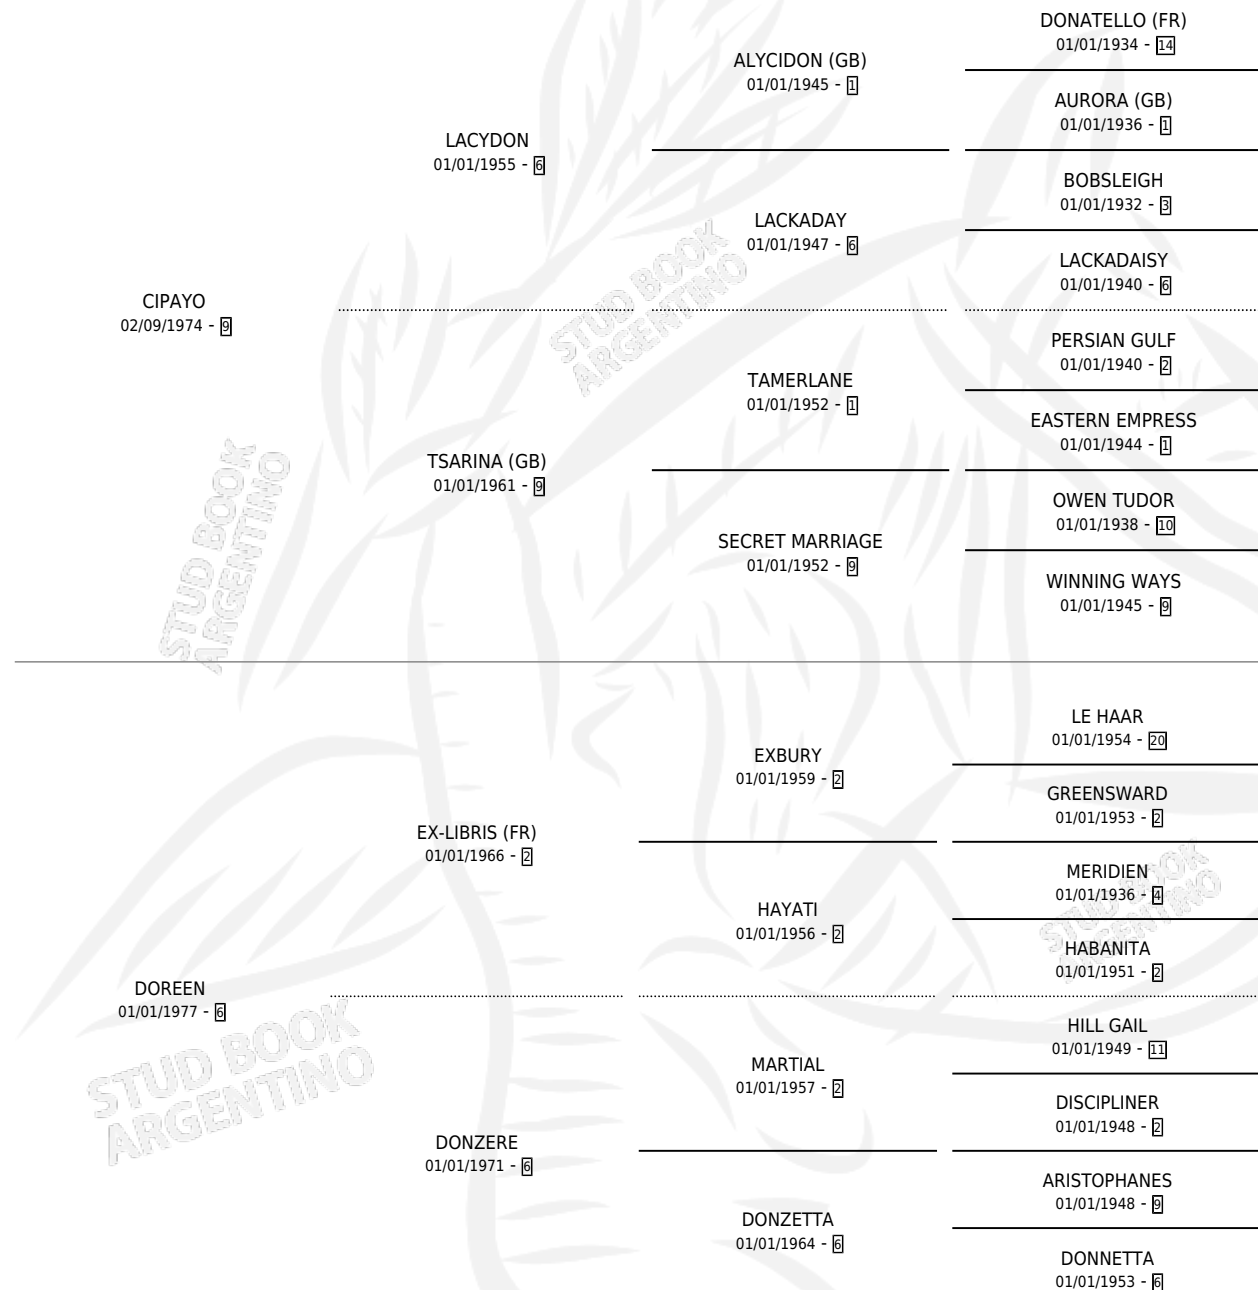

EL MILLONARIO

por CIPAYO y DOREEN por EX-LIBRIS (FR)

Argentina · Macho · Alazan · SP · 11/10/1987
Familia 6-a · Volumen 33

ESTADO

TIPIFICACIÓN SANGUÍNEA	✓
TIPIFICACIÓN POR ADN	X
PASAPORTE	X
IDENTIFICACIÓN POR MICROCHIP	X
REPRODUCTOR	✓

Lugar de nacimiento: La Irenita

Criador: Sin dato

~

HIJOS

	MACHOS	HEMBRAS
21 NACIERON	9	12
5 CORRIERON	2	3
1 GANARON	0	1
0 GANADORES CL	0 GANADORES GR	0 GANADORES G1

PEDIGREE

CAMPAÑA

Solo carreras oficiales de Argentina