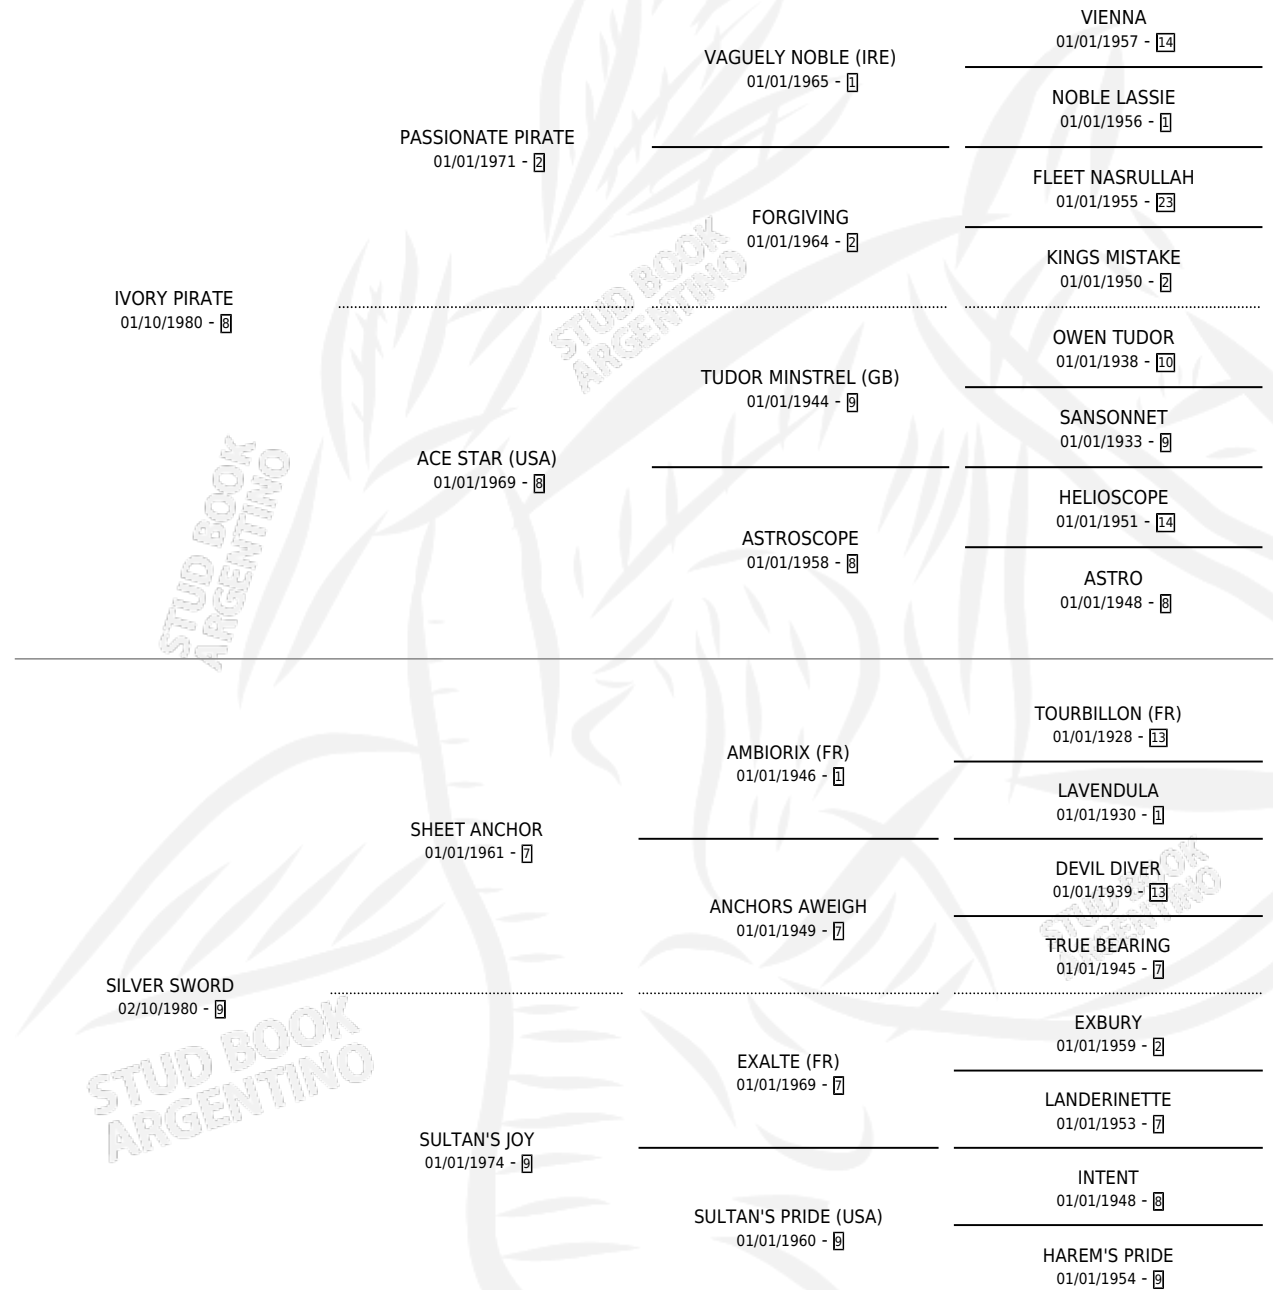

DIEPPE

por **IVORY PIRATE** y **SILVER SWORD** por **SHEET ANCHOR**

Argentina · Hembra · Tordillo · SP · 11/10/1987
Familia 9-f · Volumen 33

ESTADO

TIPIFICACIÓN SANGUÍNEA	✓
TIPIFICACIÓN POR ADN	X
PASAPORTE	X
IDENTIFICACIÓN POR MICROCHIP	X
REPRODUCTOR	✓

Lugar de nacimiento: Campo particular

Criador: Sin dato

PEDIGREE

S

mientos 0 / Efectividad 0.00%

PADRILLO

PRODUCTO

CRIADOR

1ER SERVICIO

ÚLTIMO SERVICIO

SANDRO

∅

02/11/1991

07/11/1991

DIEPPE

Datos oficiales del Stud Book Argentino