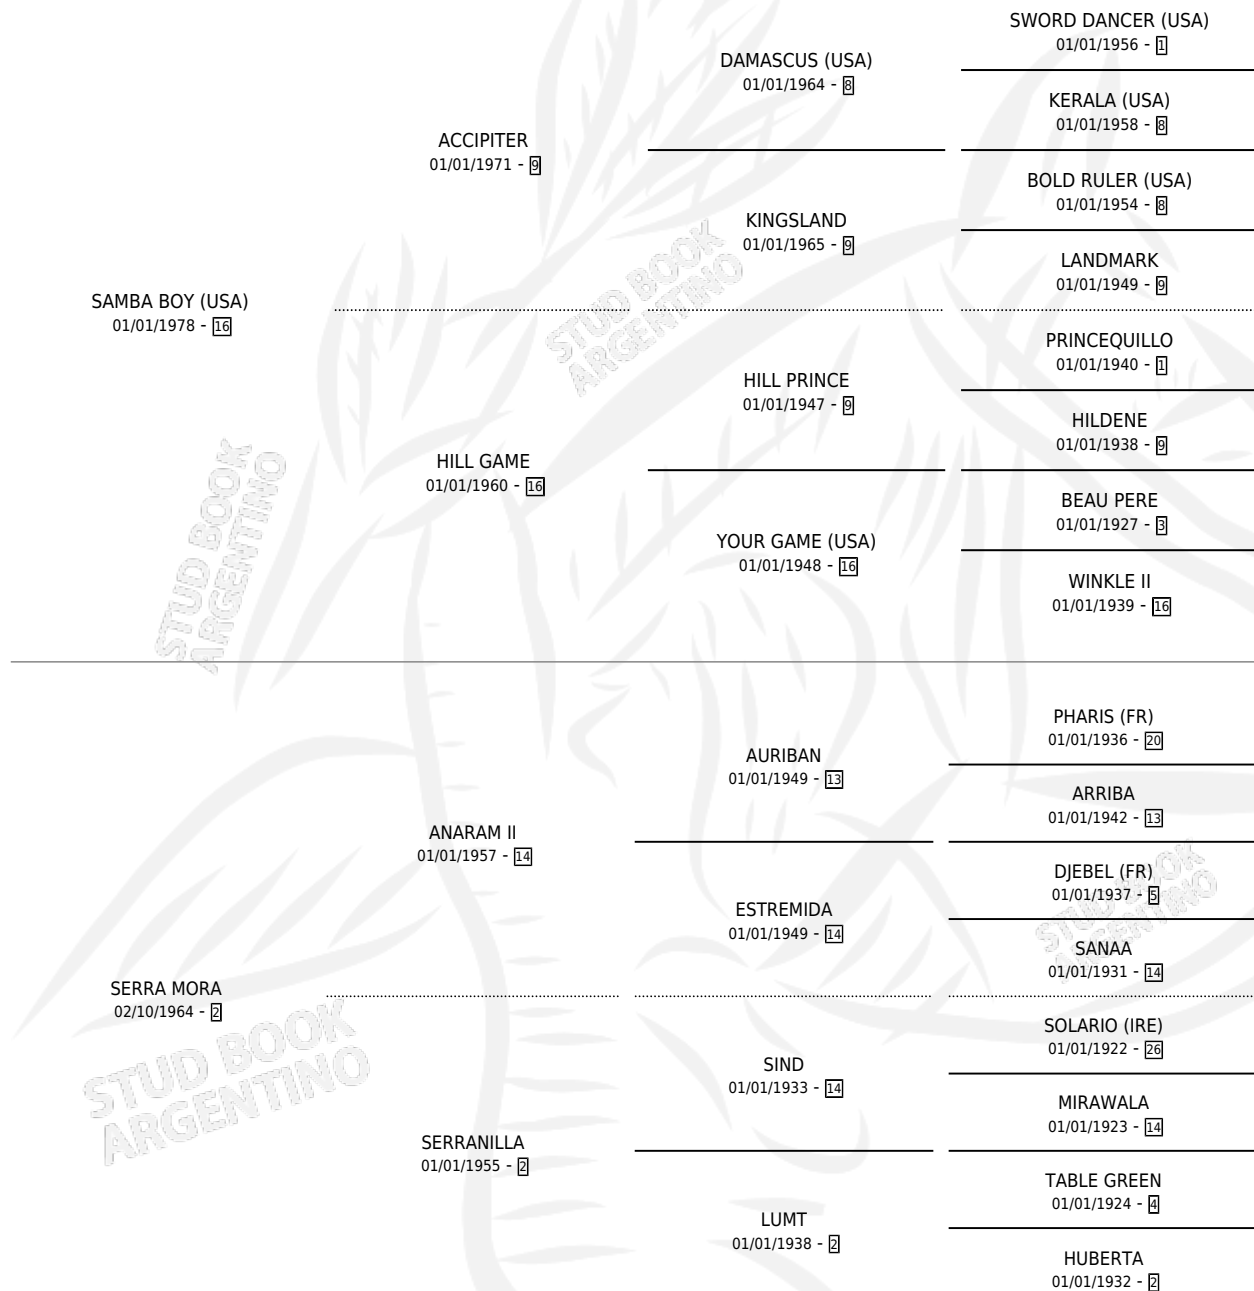

MATCH BOY

por SAMBA BOY (USA) y SERRA MORA por ANARAM II

Argentina · Macho · Zaino · SP · 26/10/1987
Familia 2-f · Volumen 33

ESTADO

TIPIFICACIÓN SANGUÍNEA	X
TIPIFICACIÓN POR ADN	X
PASAPORTE	X
IDENTIFICACIÓN POR MICROCHIP	X
REPRODUCTOR	X

Lugar de nacimiento: Rosa Do Sul

Criador: Sin dato

PEDIGREE

MATCH BOY

Datos oficiales del Stud Book Argentino

Documento generado el 27/04/2026

studbook.org.ar