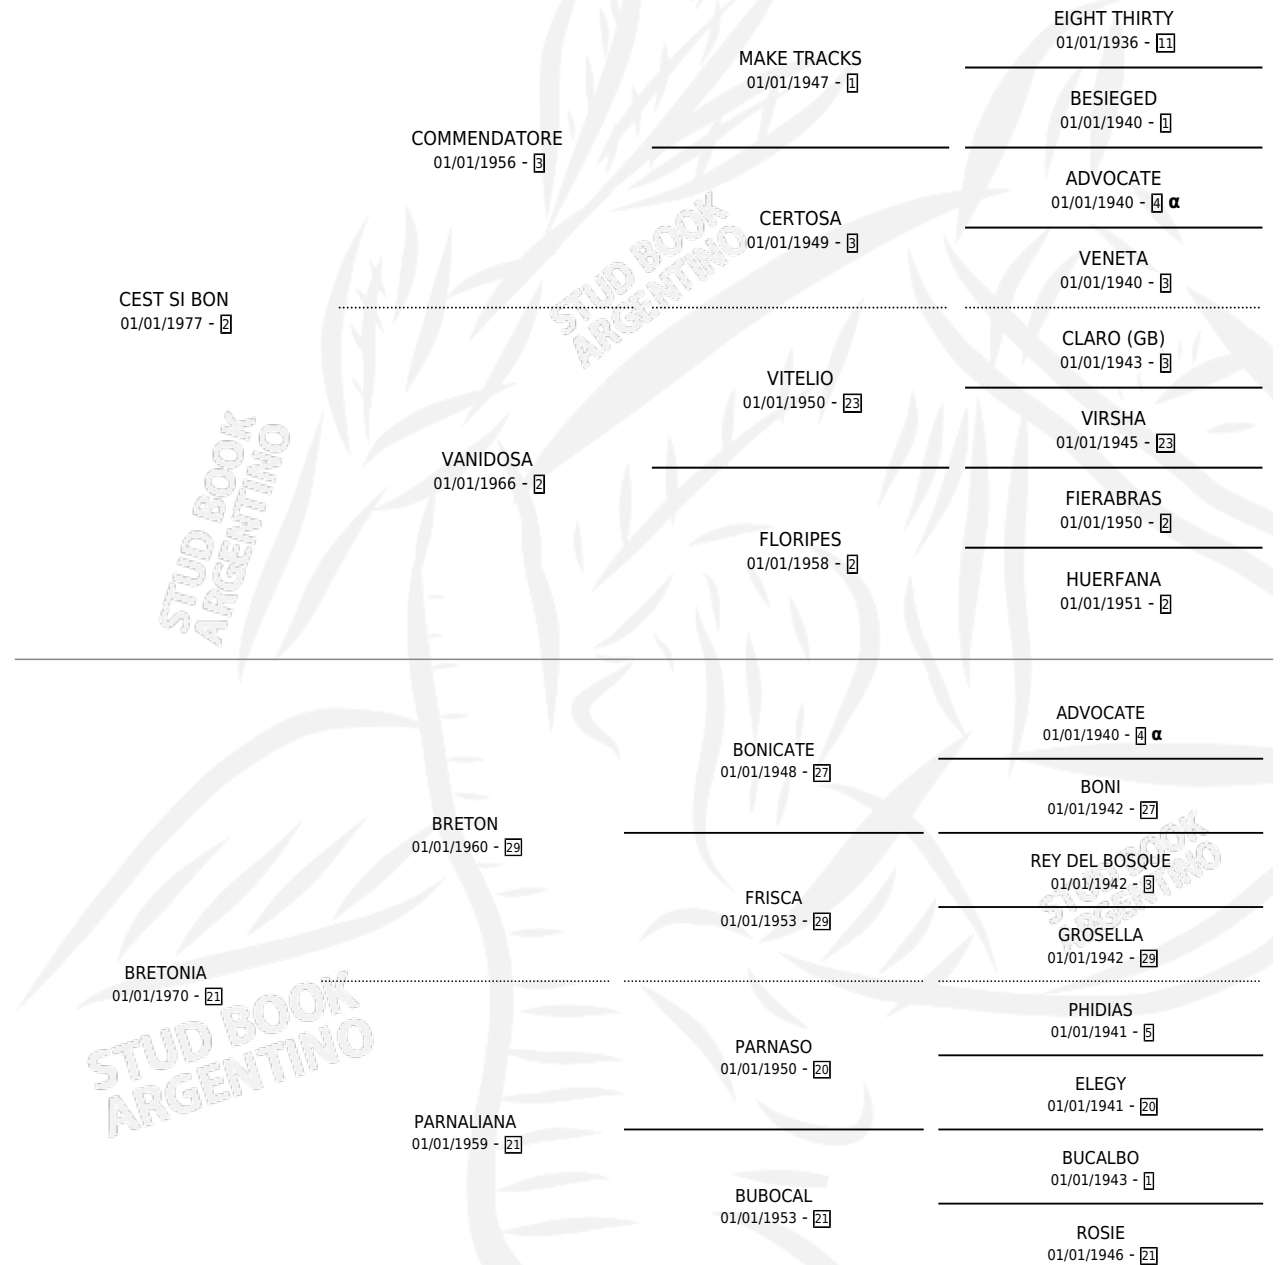

CHIMBELA

por CEST SI BON y BRETONIA por BRETON

Argentina · Hembra · Zaino · SP · 25/09/1987
Familia 21-a · Volumen 33

ESTADO

TIPIFICACIÓN SANGUÍNEA	✓
TIPIFICACIÓN POR ADN	✓
PASAPORTE	X
IDENTIFICACIÓN POR MICROCHIP	X
REPRODUCTOR	✓

Lugar de nacimiento: San Luis II

Criador: Sin dato

~

HIJOS

	MACHOS	HEMBRAS
9 NACIERON	3	6
2 CORRIERON	0	2

SIN ACTUACIONES

PEDIGREE

INBREEDING : α

S

cimientos 9 / Efectividad 50.00%

PADRILLO	PRODUCTO	CRIADOR	1ER SERVICIO	ÚLTIMO SERVICIO
EL DANDY	∅		20/11/2007	20/11/2007
CHIMBELA	CHIMBAZO DAN (M Z, 11/11/2007)	ALEGMA	15/11/2006	04/12/2006
EL DANDY	∅		03/11/2005	04/11/2005
EL DANDY	CHINA DY (H ZD, 26/10/2005)	ALEGMA	09/11/2004	15/11/2004
MERCADO TOSS	CHIRUSA TOSS (H Z, 02/11/2004) •MURIÓ EL 20/05/2014•	ALEGMA	26/11/2003	28/11/2003
MERCADO TOSS	∅		10/02/2002	10/02/2002
MERCADO TOSS	∅		02/11/2001	02/11/2001
MERCADO TOSS	CHIM TOSS (H Z, 30/10/2000)	ALEGMA	19/11/1999	21/11/1999
LUIS TOSS	EGLA TOSS (H Z, 02/10/1999)	ALEGMA	27/10/1998	31/10/1998
LUIS TOSS	∅		10/12/1997	14/12/1997
UNDERSTAND ME	∅		26/10/1996	26/10/1996
UNDERSTAND ME	CHIRONIA (H T, 26/09/1996)	ALEGMA	04/10/1995	06/10/1995
UNDERSTAND ME	SALSA BLANCA (H ZD, 11/08/1995)	ALEGMA	27/08/1994	07/09/1994
UNDERSTAND ME	CHIMBAZO (M T, 21/08/1994)	ALEGMA	19/08/1993	12/09/1993
PROVIDENTE	PROVITON (M Z, 13/08/1993)	ALEGMA	02/09/1992	11/09/1992
THALES	∅		23/09/1991	25/09/1991
PROVIDENTE	∅		02/11/1990	03/11/1990
SIN ASIGNAR	∅			