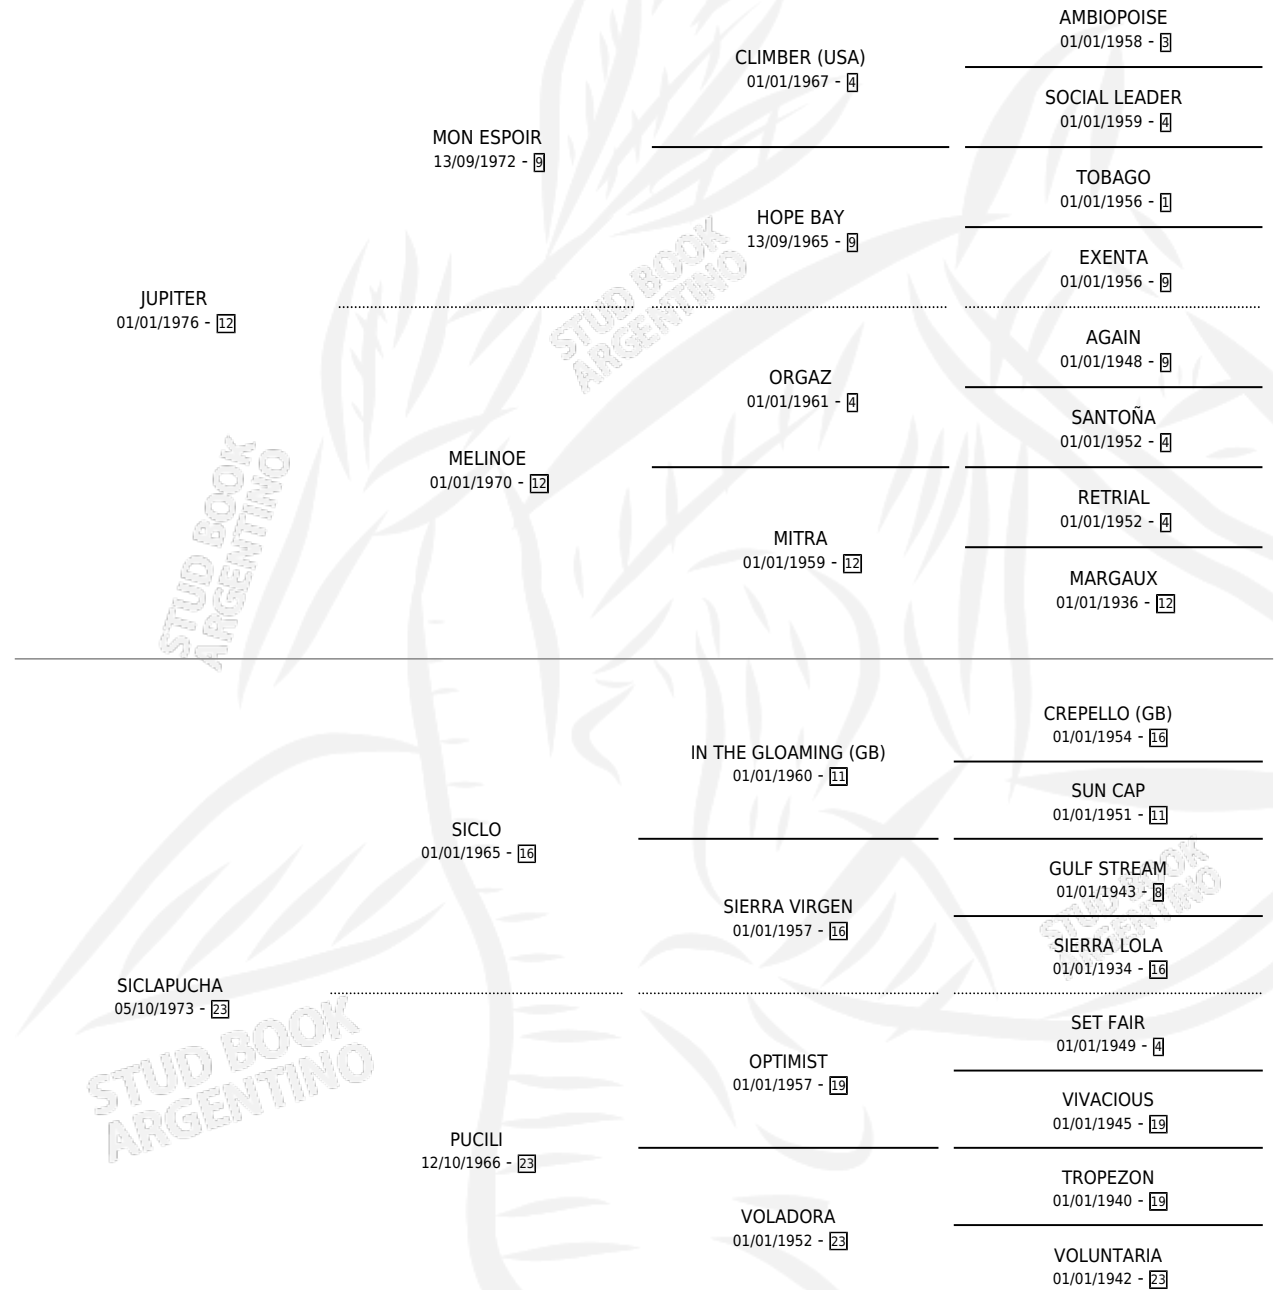

BRAVA PULPERA

por JUPITER y SICLAPUCHA por SICLO

Argentina · Hembra · Alazan · SP · 20/09/1987
Familia 23-a · Volumen 33

ESTADO

TIPIFICACIÓN SANGUÍNEA	X
TIPIFICACIÓN POR ADN	X
PASAPORTE	X
IDENTIFICACIÓN POR MICROCHIP	X
REPRODUCTOR	X

Lugar de nacimiento: La Brava

Criador: Sin dato

PEDIGREE

BRAVA PULPERA

Datos oficiales del Stud Book Argentino

Documento generado el 04/05/2026

studbook.org.ar