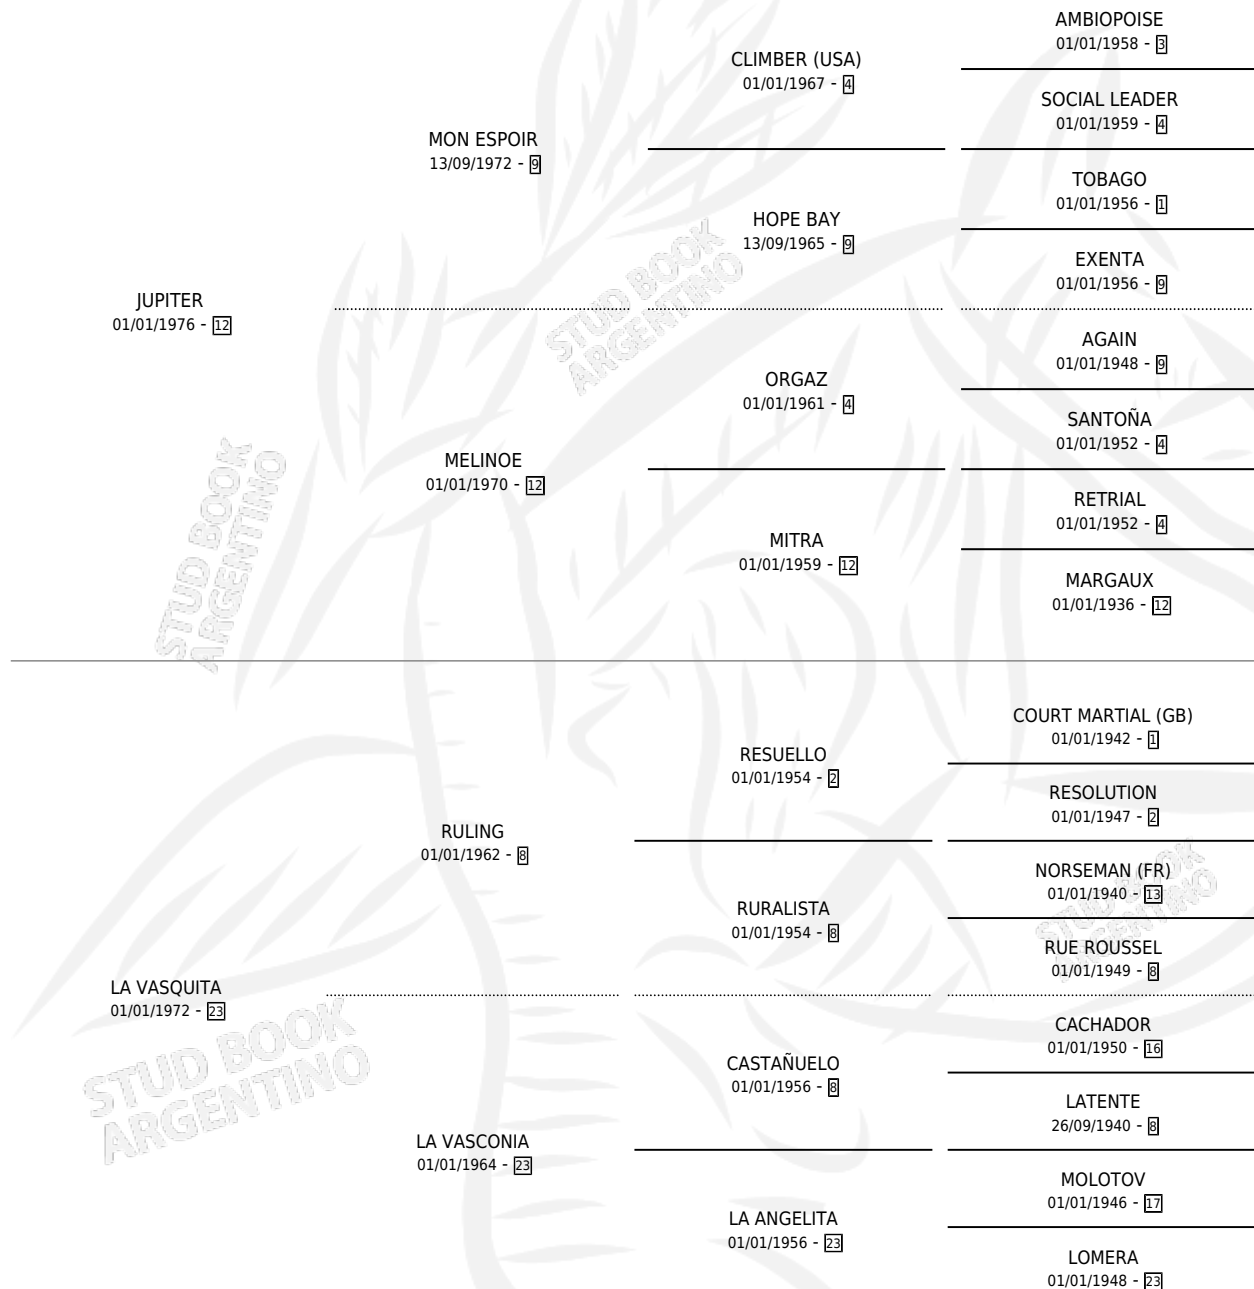

BRAVA BORDONA

por JUPITER y LA VASQUITA por RULING

Argentina · Hembra · Alazan · SP · 20/09/1987
Familia 23-a · Volumen 33

ESTADO

TIPIFICACIÓN SANGUÍNEA	X
TIPIFICACIÓN POR ADN	X
PASAPORTE	X
IDENTIFICACIÓN POR MICROCHIP	X
REPRODUCTOR	X

Lugar de nacimiento: La Brava
Criador: Sin dato

PEDIGREE