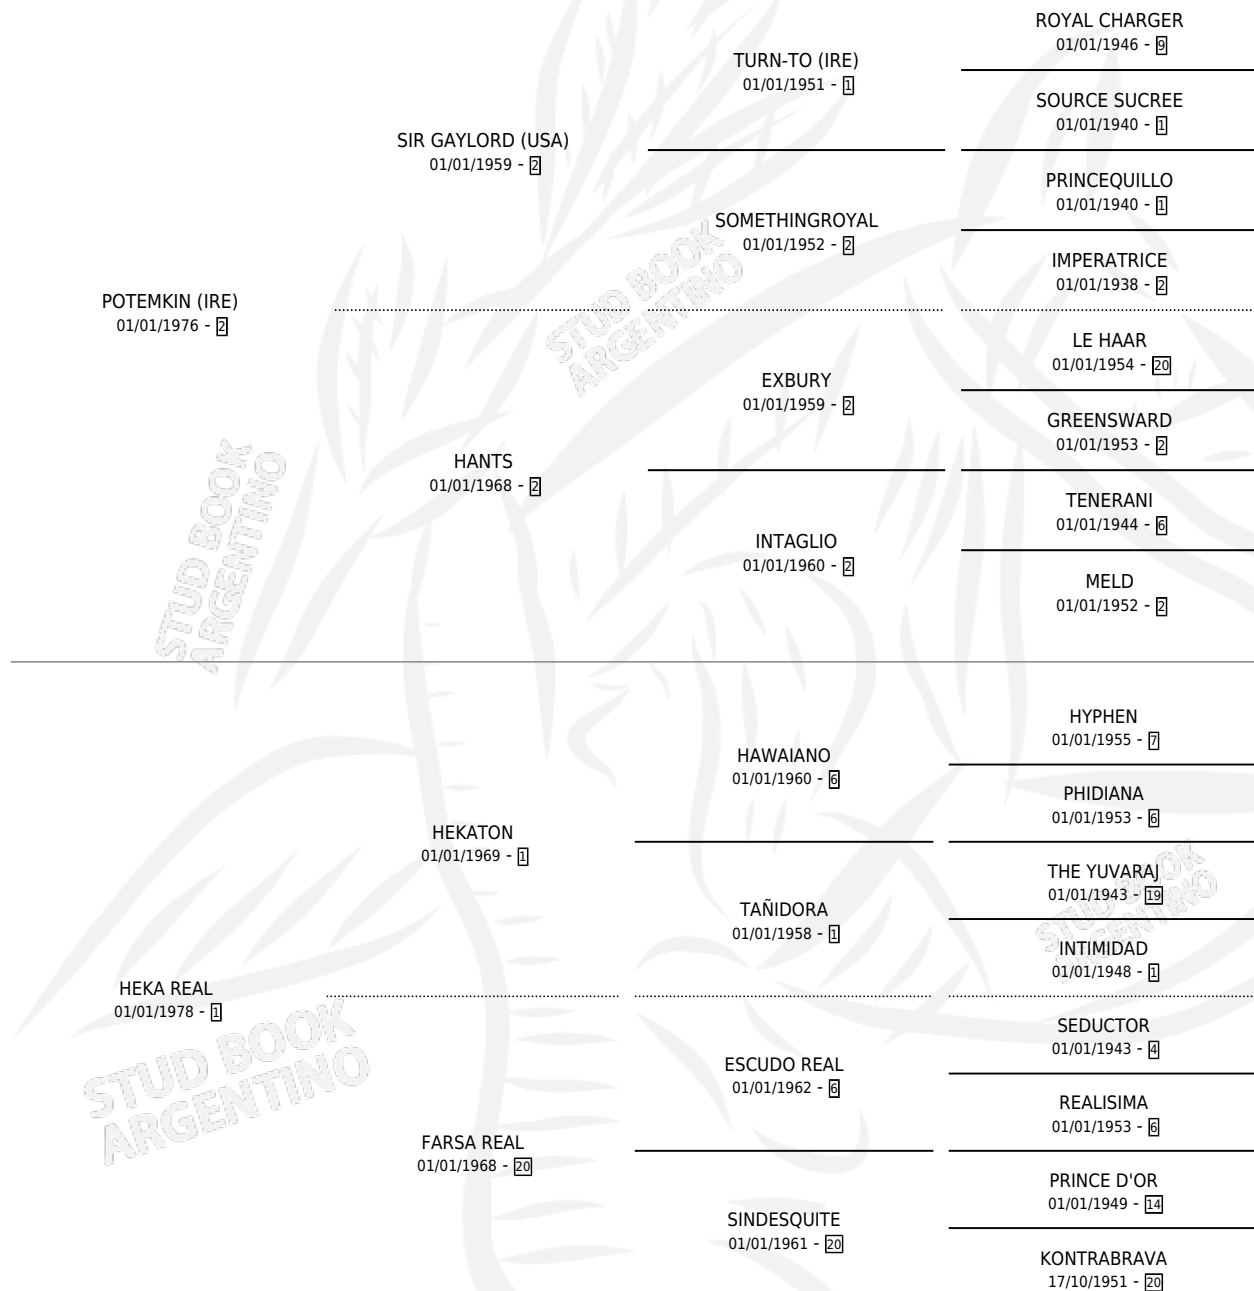

MIMOSA REAL

por **POTEMKIN (IRE)** y **HEKA REAL** por **HEKATON**

Argentina · Hembra · Alazan Tostado · SP · 14/10/1987
Familia 1 · Volumen 33

ESTADO

TIPIFICACIÓN SANGUÍNEA	✓
TIPIFICACIÓN POR ADN	✓
PASAPORTE	X
IDENTIFICACIÓN POR MICROCHIP	X
REPRODUCTOR	✓

Lugar de nacimiento: Rosa Do Sul

Criador: Sin dato

~

HIJOS

	MACHOS	HEMBRAS
3 NACIERON	0	3
3 CORRIERON	0	3
1 GANARON	0	1
0 GANADORES CL	0 GANADORES GR	0 GANADORES G1

PEDIGREE