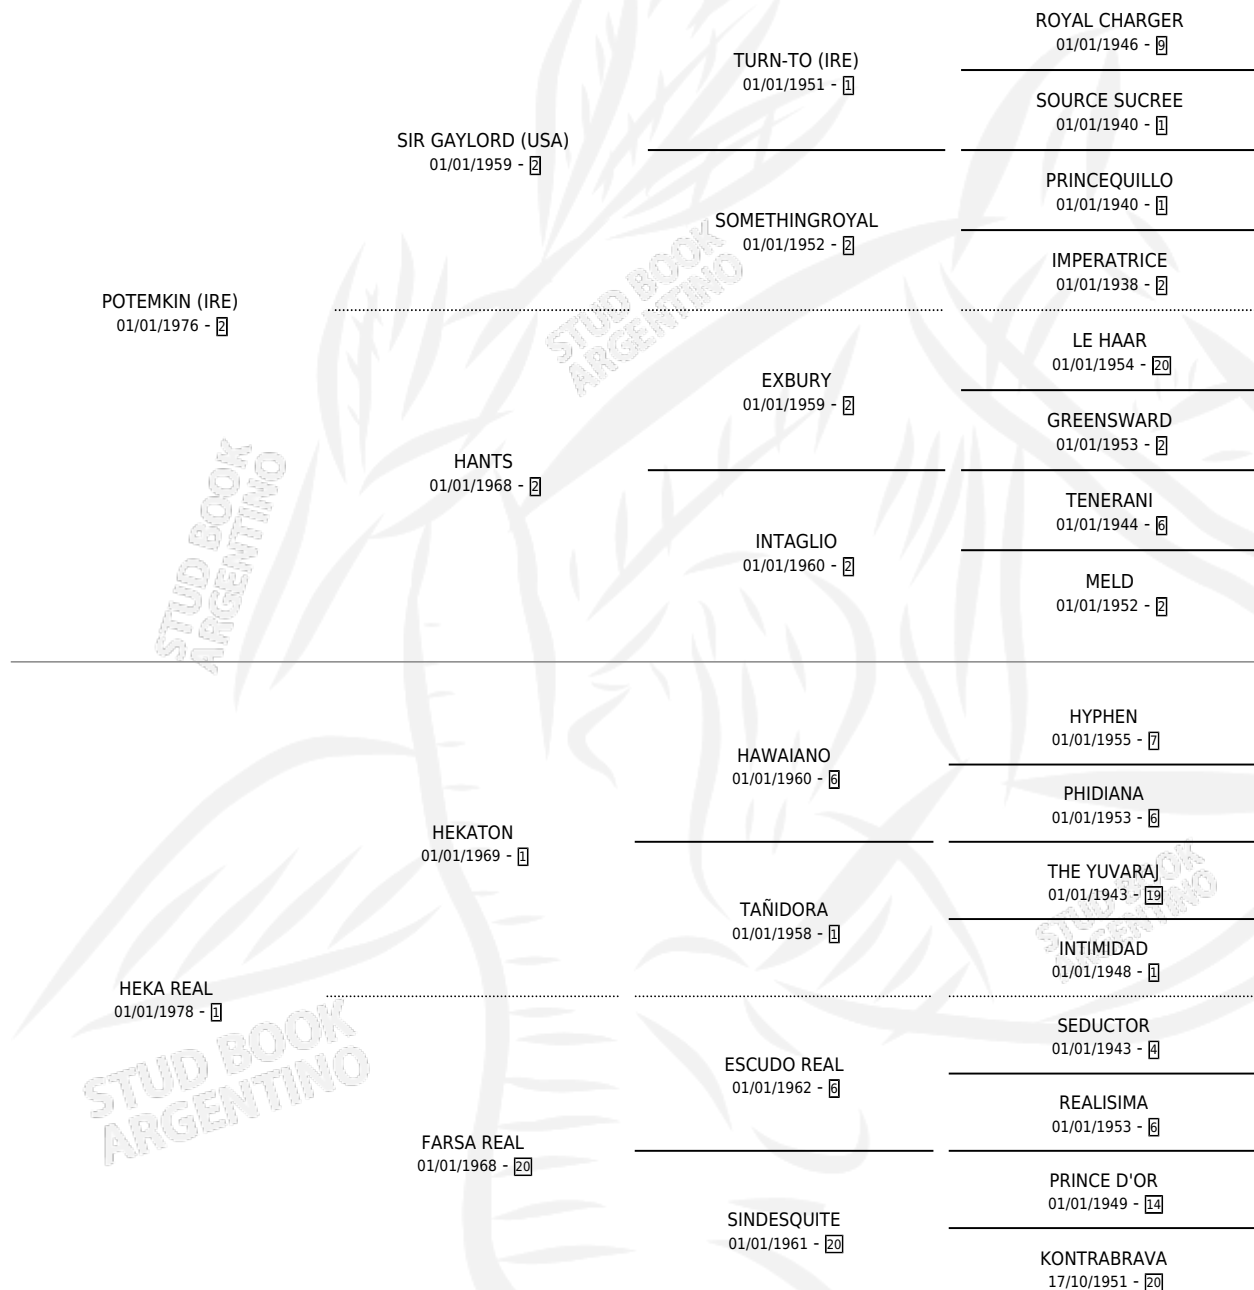

MIMOSA REAL

por **POTEMKIN (IRE)** y **HEKA REAL** por **HEKATON**

Argentina · Hembra · Alazan Tostado · SP · 14/10/1987
Familia 1 · Volumen 33

ESTADO

TIPIFICACIÓN SANGUÍNEA	✓
TIPIFICACIÓN POR ADN	✓
PASAPORTE	X
IDENTIFICACIÓN POR MICROCHIP	X
REPRODUCTOR	✓

Lugar de nacimiento: Rosa Do Sul

Criador: Sin dato

~

HIJOS

	MACHOS	HEMBRAS
3 NACIERON	0	3
3 CORRIERON	0	3
1 GANARON	0	1
0 GANADORES CL	0 GANADORES GR	0 GANADORES G1

PEDIGREE