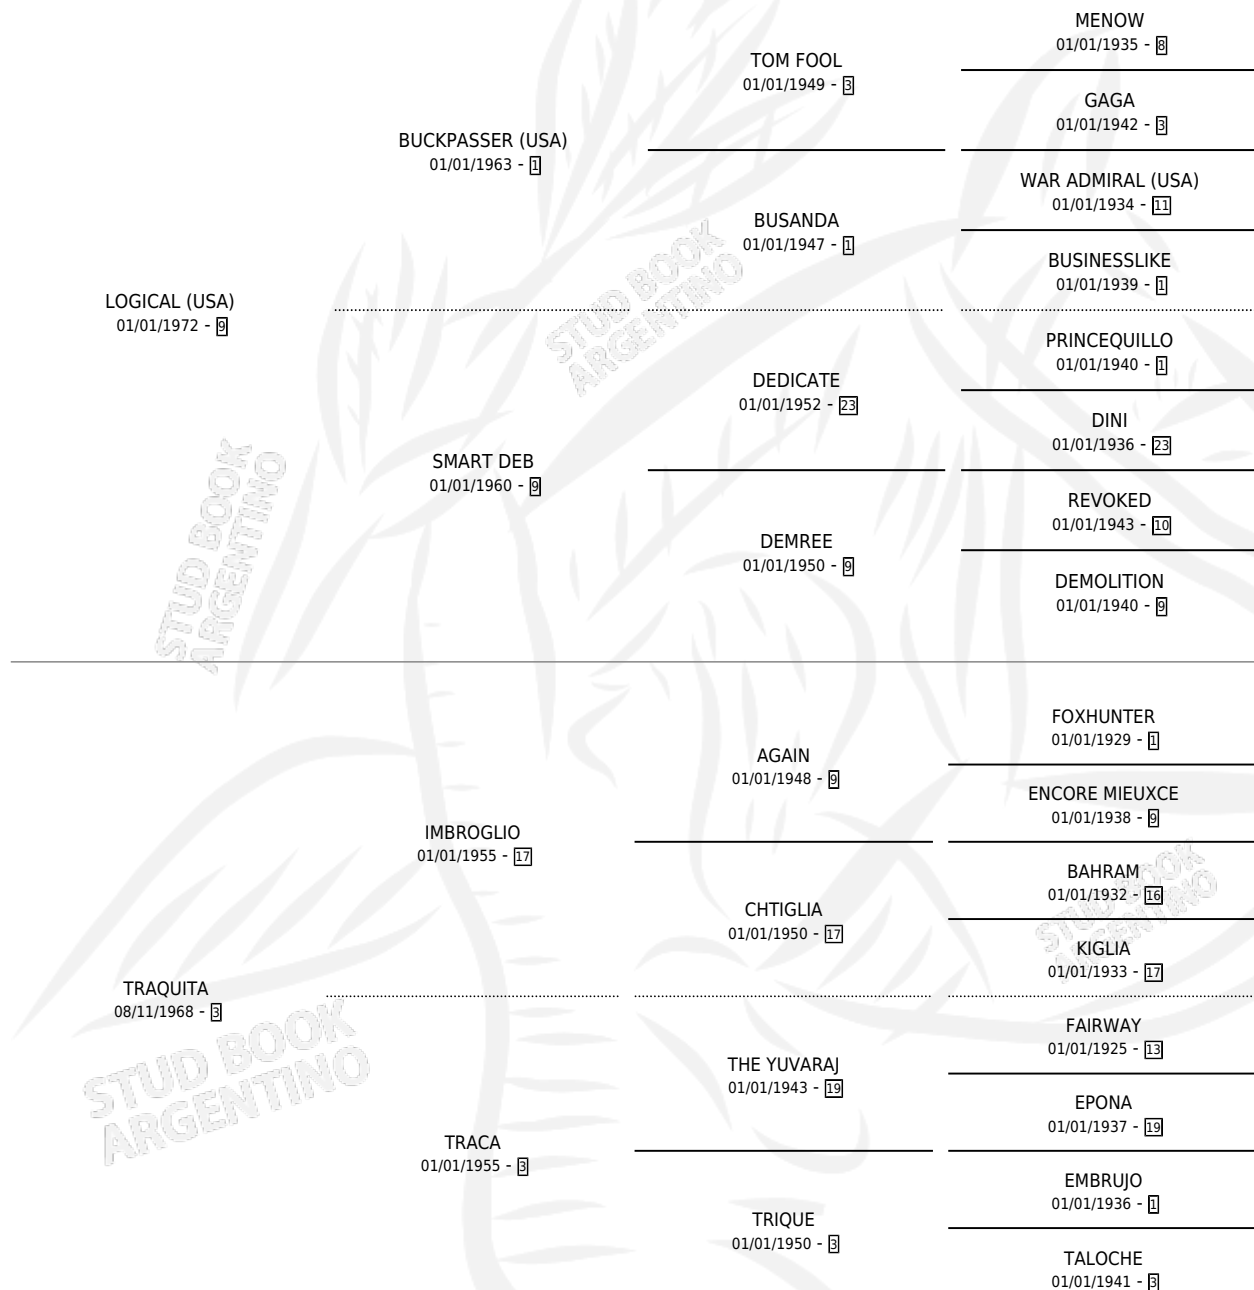

MANHATTAN STAR

por LOGICAL (USA) y TRAQUITA por IMBROGLIO

Argentina · Hembra · Alazan · SP · 25/10/1987
Familia 3-n · Volumen 33

ESTADO

TIPIFICACIÓN SANGUÍNEA	✓
TIPIFICACIÓN POR ADN	X
PASAPORTE	X
IDENTIFICACIÓN POR MICROCHIP	X
REPRODUCTOR	✓

Lugar de nacimiento: Rosa Do Sul

Criador: Sin dato

~

HIJOS

	MACHOS	HEMBRAS
4 NACIERON	2	2
1 CORRIERON	1	0
1 GANARON	1	0
0 GANADORES CL	0 GANADORES GR	0 GANADORES G1

PEDIGREE

EXPORTACIÓN / IMPORTACIÓN

FECHA	MOVIMIENTO	PAÍS
28/05/1997	EXPORTADO	BRASIL

~

CAMPAÑA

Solo carreras oficiales de Argentina

POR EDAD

EDAD	CC	1°	2°	3°	4°	5°	NP	CLC	CLG	CLCG1	CLGG1	IMPORTE	GANANCIA / CC
3 AÑOS	2	0	0	0	0	0	2	0	0	0	0	\$0	\$0
TOTALES	2	0	0	0	0	0	2	0	0	0	0	\$0	\$0
%		0.0%	0.0%	0.0%	0.0%	0.0%	100%	0.0%	0.0%	0.0%	0.0%		