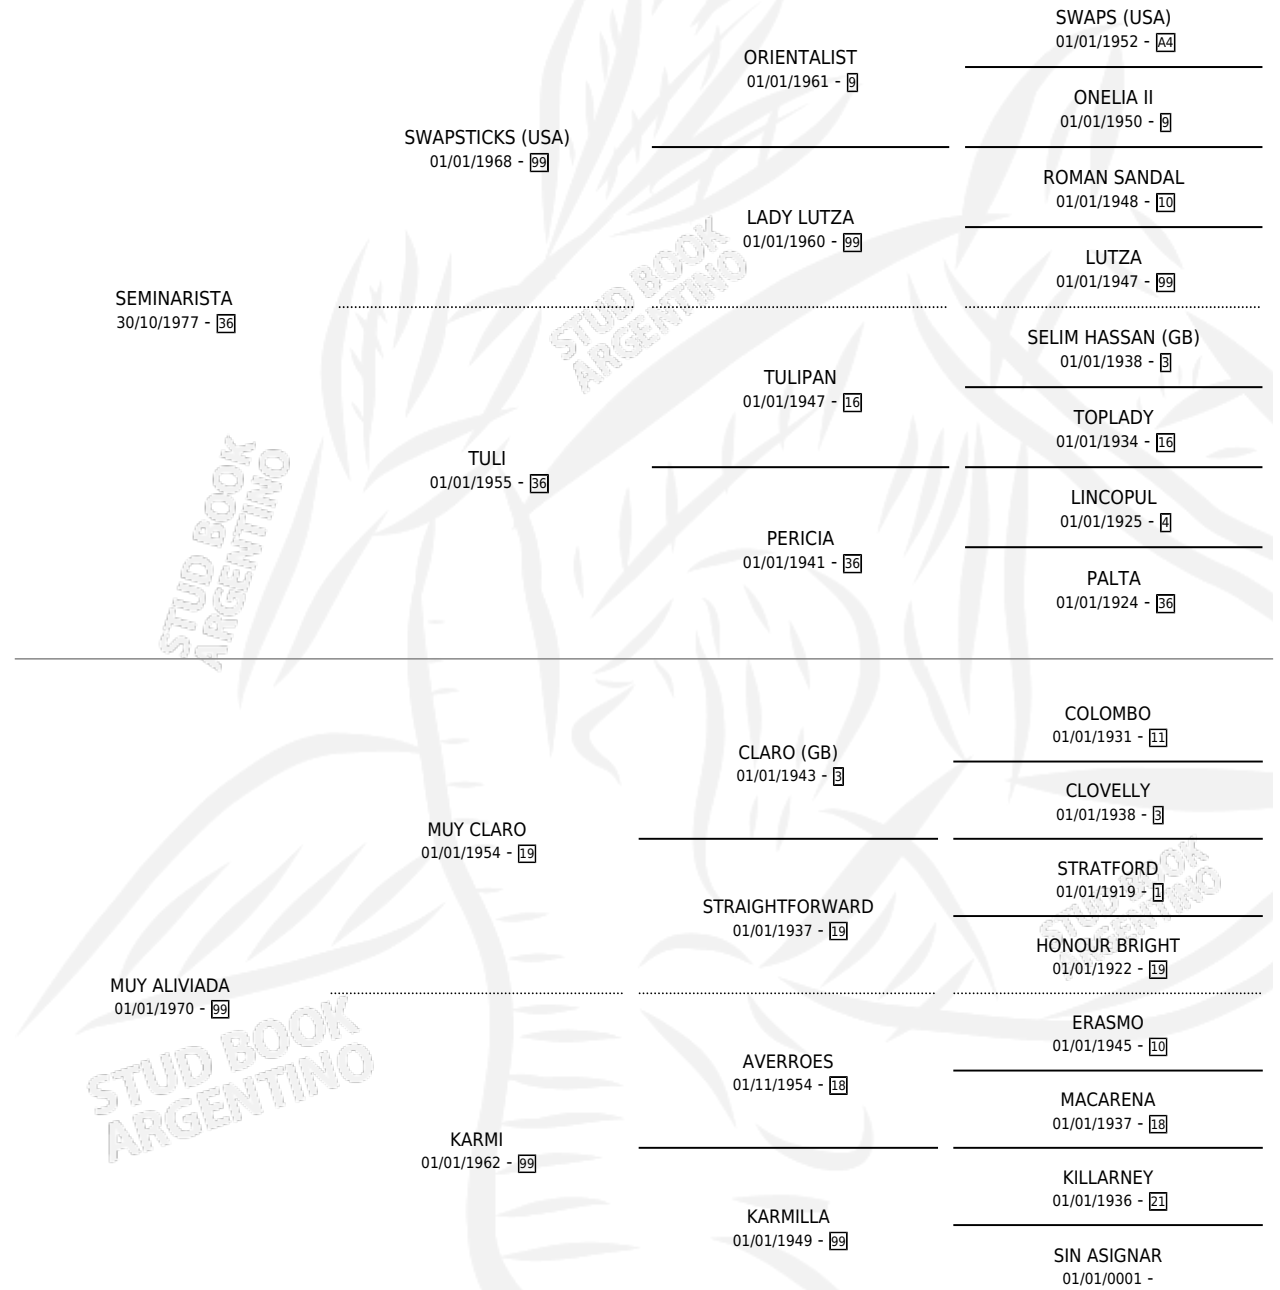

SEMICLARA

por SEMINARISTA y MUY ALIVIADA por MUY CLARO

Argentina · Hembra · Zaino · SP · 08/10/1987
Familia 99 · Volumen 33

ESTADO

TIPIFICACIÓN SANGUÍNEA	X
TIPIFICACIÓN POR ADN	X
PASAPORTE	X
IDENTIFICACIÓN POR MICROCHIP	X
REPRODUCTOR	X

Lugar de nacimiento: El Peludo Chico

Criador: Sin dato

PEDIGREE

CAMPAÑA

Solo carreras oficiales de Argentina

POR EDAD

EDAD	CC	1°	2°	3°	4°	5°	NP	CLC	CLG	CLCG1	CLGG1	IMPORTE	GANANCIA / CC
5 AÑOS	3	0	0	0	0	0	3	0	0	0	0	\$0	\$0
TOTALES	3	0	0	0	0	0	3	0	0	0	0	\$0	\$0
%		0.0%	0.0%	0.0%	0.0%	0.0%	100%	0.0%	0.0%	0.0%	0.0%		