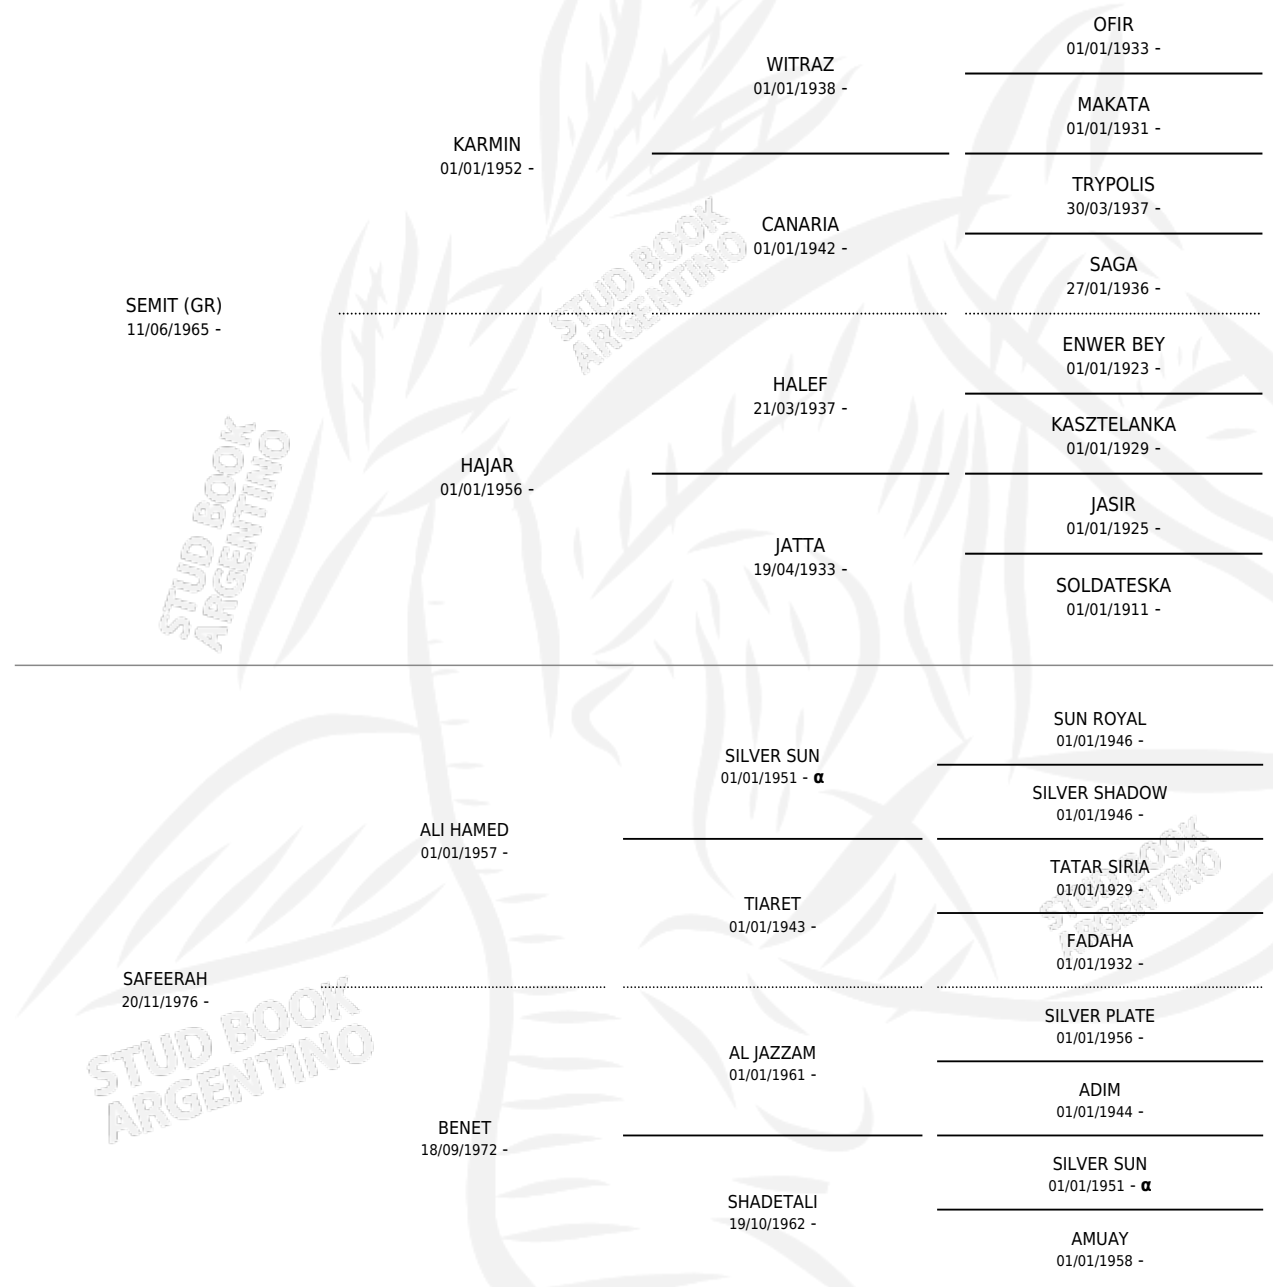

LC ALCAZAR

por SEMIT (GR) y SAFEERAH por ALI HAMED

Argentina · Macho · Tordillo · AP · 06/10/1987
Familia · Volumen 33

ESTADO

TIPIFICACIÓN SANGUÍNEA	X
TIPIFICACIÓN POR ADN	X
PASAPORTE	X
IDENTIFICACIÓN POR MICROCHIP	X
REPRODUCTOR	X

Lugar de nacimiento: La Catalina

Criador: La Catalina

PEDIGREE

INBREEDING : α

LC ALCAZAR

Datos oficiales del Stud Book Argentino

Documento generado el 14/05/2026

studbook.org.ar