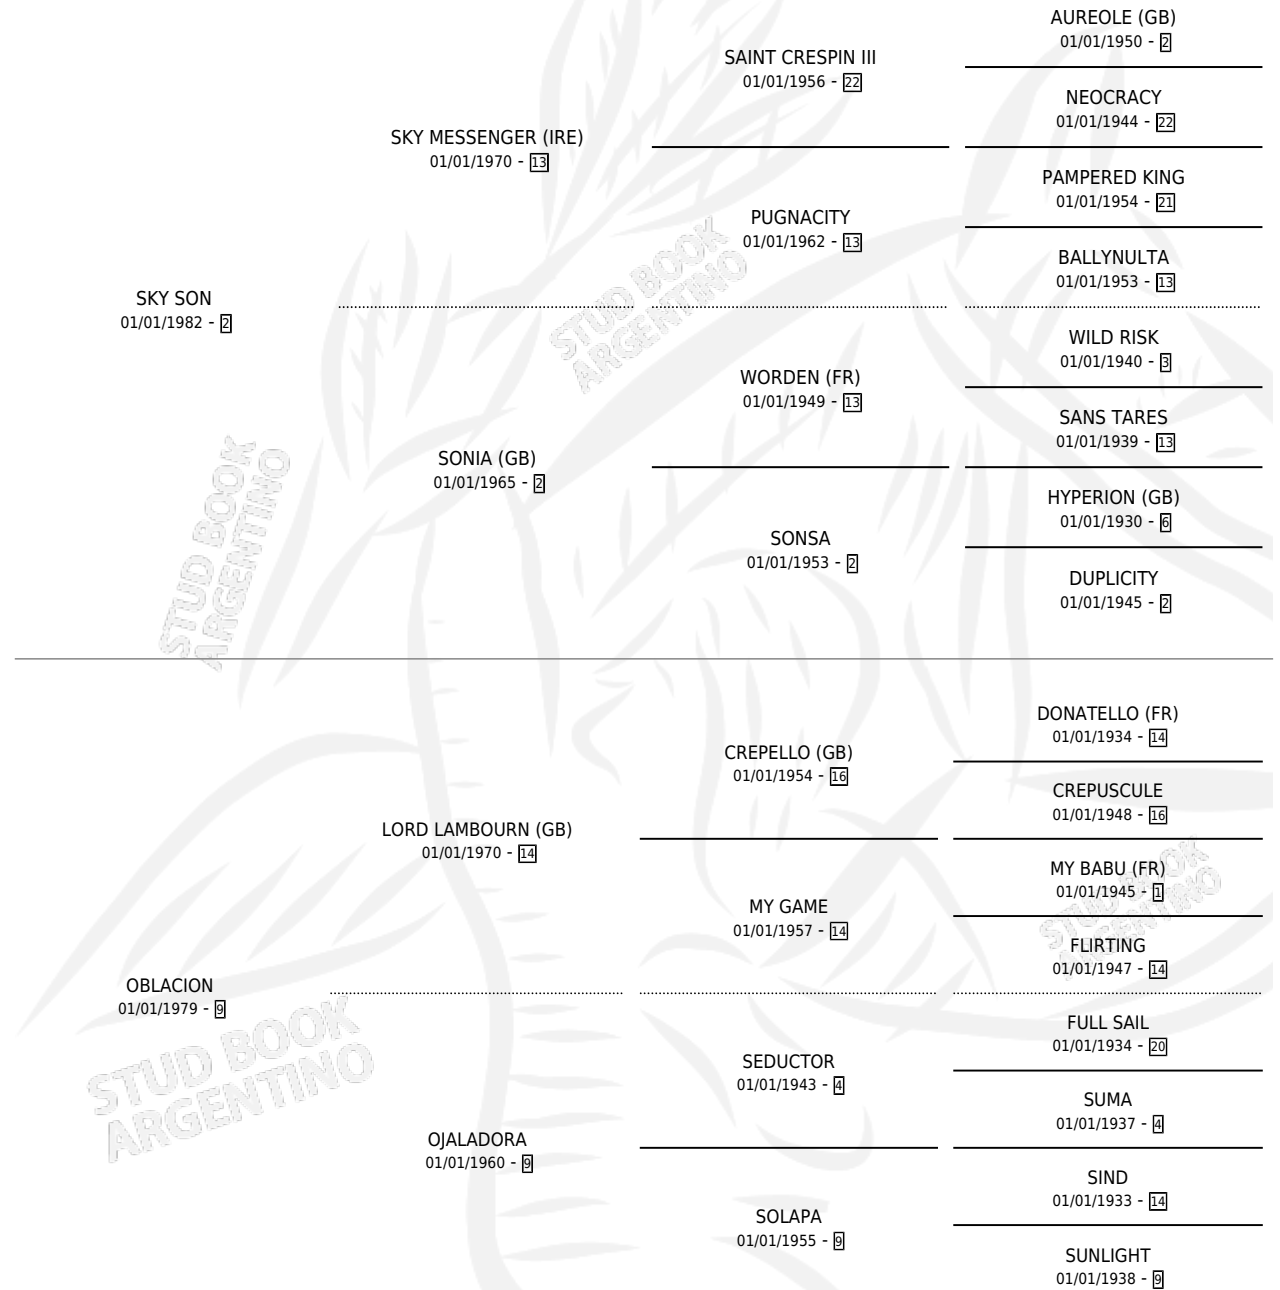

Lugar de nacimiento: Abra El Hinojo

Criador: Asociacion Cooperativa De Criadores De Caballos De Carrera

~

HIJOS

	MACHOS	HEMBRAS
3 NACIERON	3	0
SIN ACTUACIONES		

PEDIGREE

CAMPAÑA

Solo carreras oficiales de Argentina