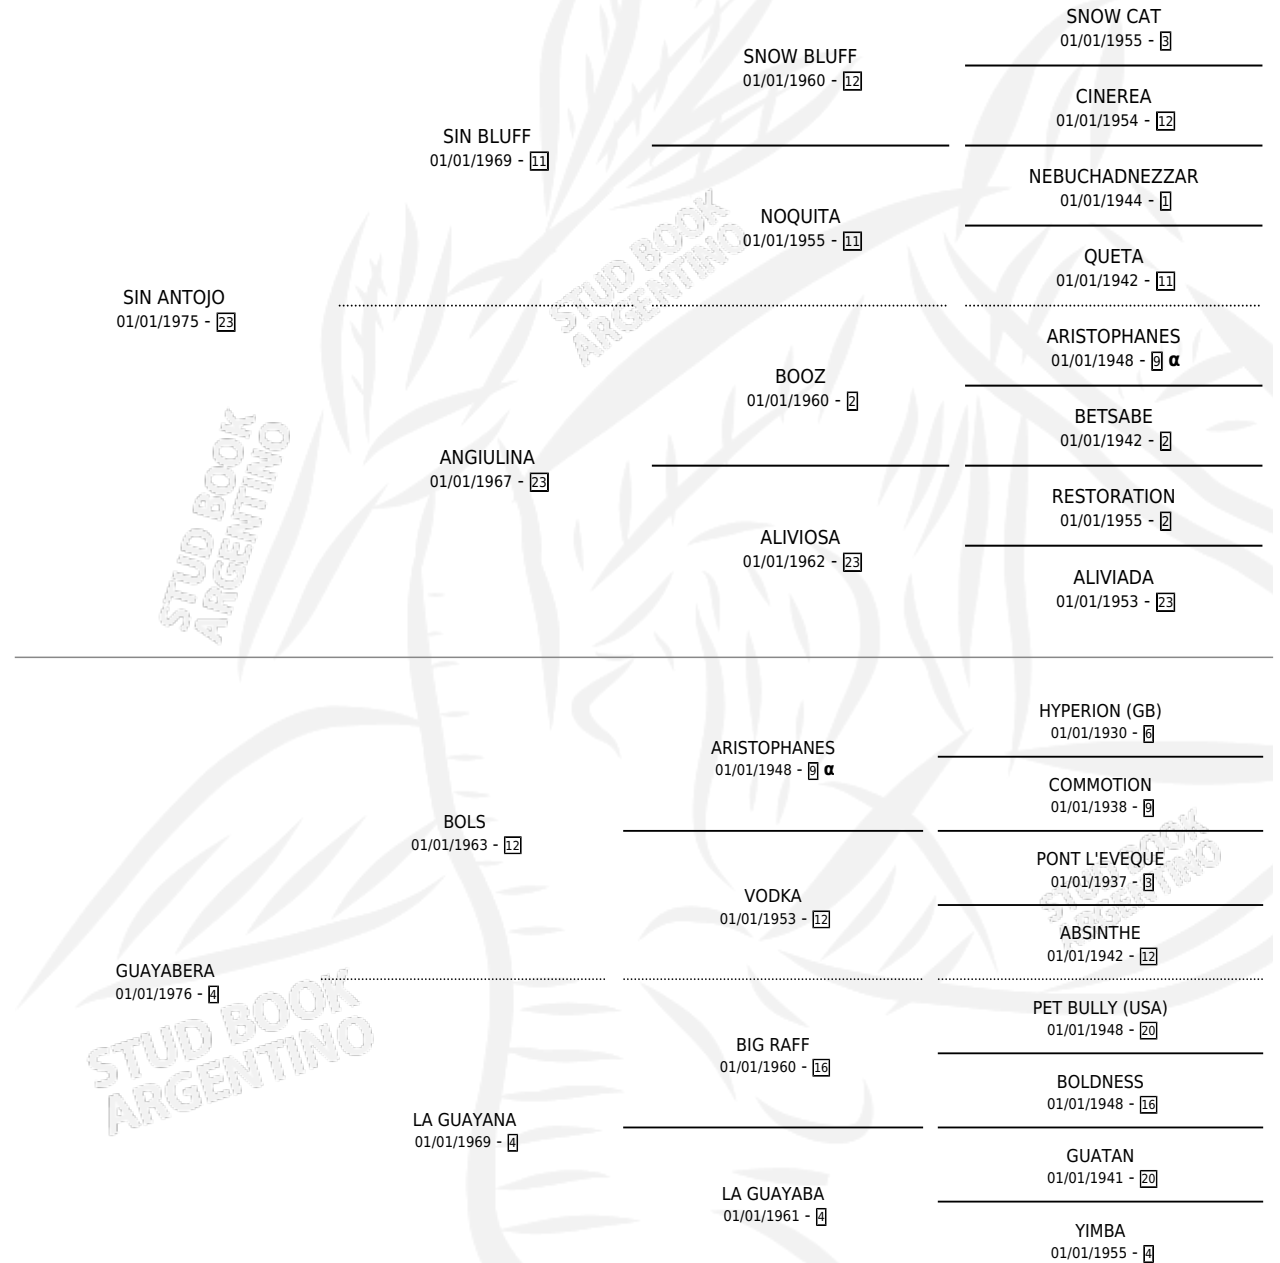

SIN CORDIA

por SIN ANTOJO y GUAYABERA por BOLS

Argentina · Hembra · Alazan · SP · 23/10/1987
Familia 4-b · Volumen 33

ESTADO

TIPIFICACIÓN SANGUÍNEA	✓
TIPIFICACIÓN POR ADN	X
PASAPORTE	X
IDENTIFICACIÓN POR MICROCHIP	X
REPRODUCTOR	✓

Lugar de nacimiento: Campo particular

Criador: Sin dato

~

HIJOS

	MACHOS	HEMBRAS
2 NACIERON	0	2
SIN ACTUACIONES		

PEDIGREE

INBREEDING : α