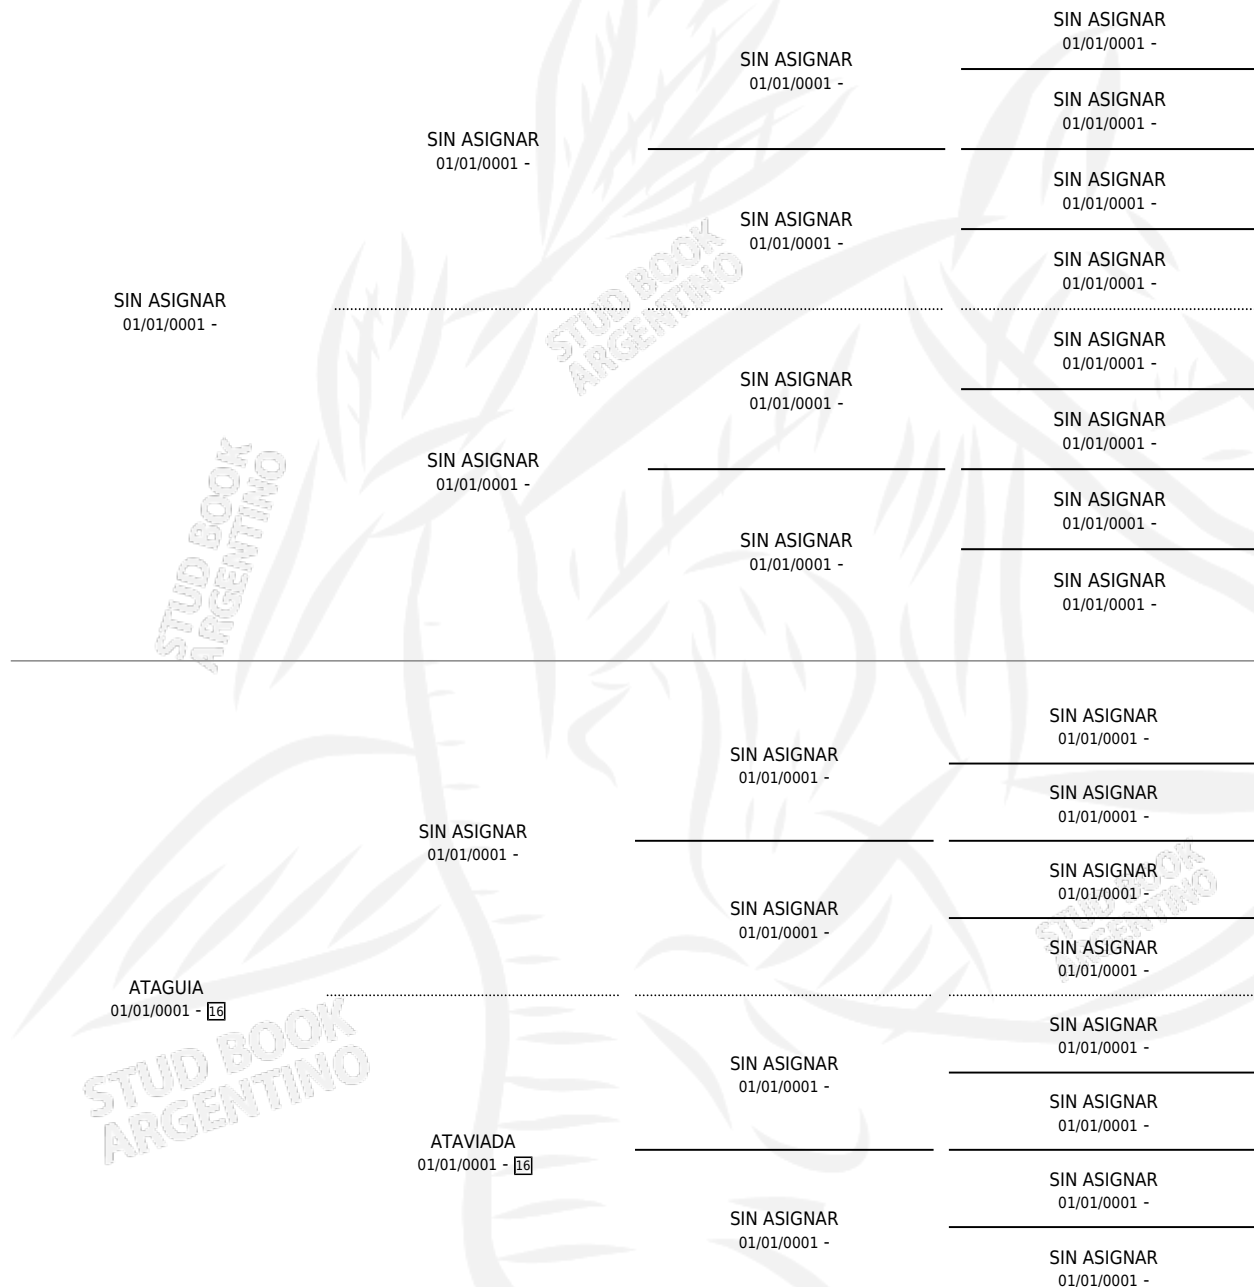

GOAJIRA

por SIN ASIGNAR y ATAGUIA por SIN ASIGNAR

Argentina · Hembra · Zaino · SP · 01/01/1969
Familia 16 · Volumen 27

ESTADO

TIPIFICACIÓN SANGUÍNEA	X
TIPIFICACIÓN POR ADN	X
PASAPORTE	X
IDENTIFICACIÓN POR MICROCHIP	X
REPRODUCTOR	✓

Lugar de nacimiento: Campo particular

Criador: Sin dato

~

HIJOS

	MACHOS	HEMBRAS
4 NACIERON	0	4
SIN ACTUACIONES		

PEDIGREE