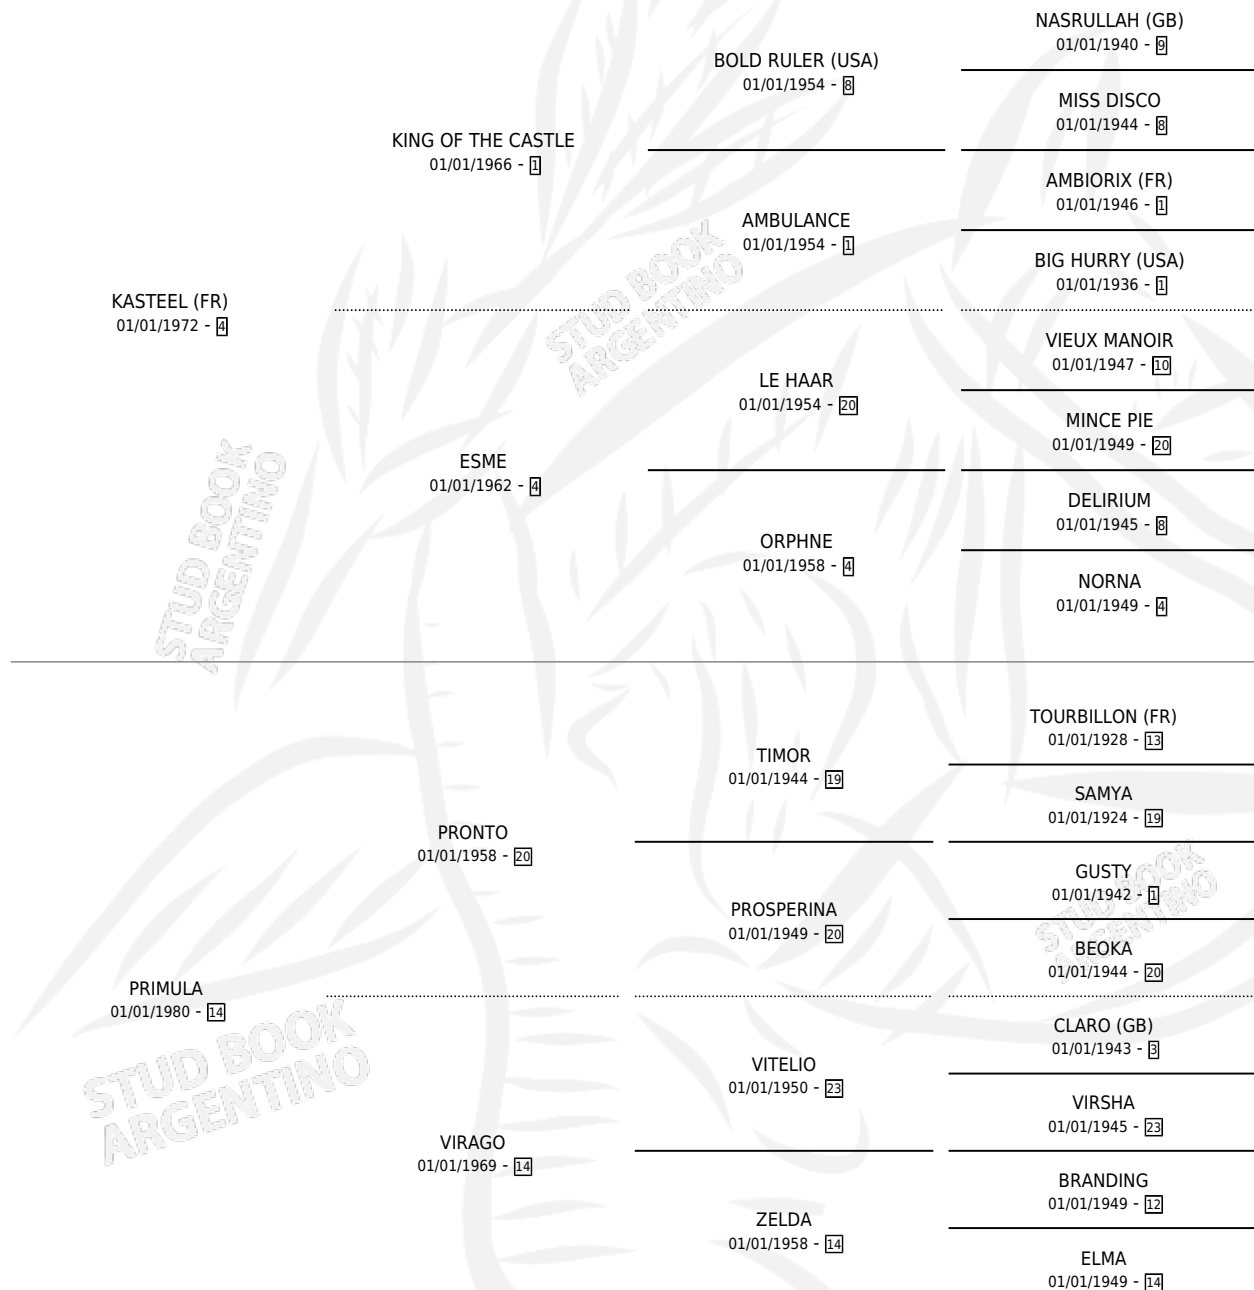

POINCIANA

por **KASTEEL (FR)** y **PRIMULA** por **PRONTO**

Argentina · Hembra · Zaino · SP · 23/09/1987
Familia 14 · Volumen 33

ESTADO

TIPIFICACIÓN SANGUÍNEA	✓
TIPIFICACIÓN POR ADN	✓
PASAPORTE	X
IDENTIFICACIÓN POR MICROCHIP	X
REPRODUCTOR	✓

Lugar de nacimiento: El Pelado

Criador: Sin dato

~

HIJOS

	MACHOS	HEMBRAS
7 NACIERON	2	5
2 CORRIERON	0	2
1 GANARON	0	1
0 GANADORES CL	0 GANADORES GR	0 GANADORES G1

PEDIGREE

S

cimientos 7 / Efectividad 63.64%

PADRILLO	PRODUCTO	CRIADOR	1ER SERVICIO	ÚLTIMO SERVICIO
FLASH BLACK	∅		01/12/2001	03/12/2001
SAFETY FASS	PILATO FASS (M Z, 04/11/2001)	YURNO RICARDO OSCAR	09/11/2000	09/11/2000
SAFETY FASS	SANTA FASS (H Z, 31/10/2000)	YURNO RICARDO OSCAR	05/11/1999	05/11/1999
SAFETY FASS	MANO MORA FASS (H Z, 08/10/1999)	YURNO RICARDO OSCAR	20/10/1998	22/10/1998
ALLURING EYE (USA)	RACA FAST (H ZD, 14/09/1998)	YURNO RICARDO OSCAR	19/09/1997	19/09/1997
EL METEORO	∅		07/12/1996	07/12/1996
EL BASCO (USA)	BELLE DE BLEU (H Z, 29/11/1996)	YURNO RICARDO OSCAR	21/11/1995	08/12/1995
PEHUENCHE	INDIA INFIEL (H ZD, 14/11/1995)	YURNO RICARDO OSCAR	05/12/1994	05/12/1994
BILLY SWEET	LUCAS BILLY (M ZD, 29/11/1994)	YURNO RICARDO OSCAR	11/12/1993	11/12/1993
BILLY SWEET	∅		10/11/1992	12/11/1992
CONNER (USA)	∅		12/10/1990	17/10/1990