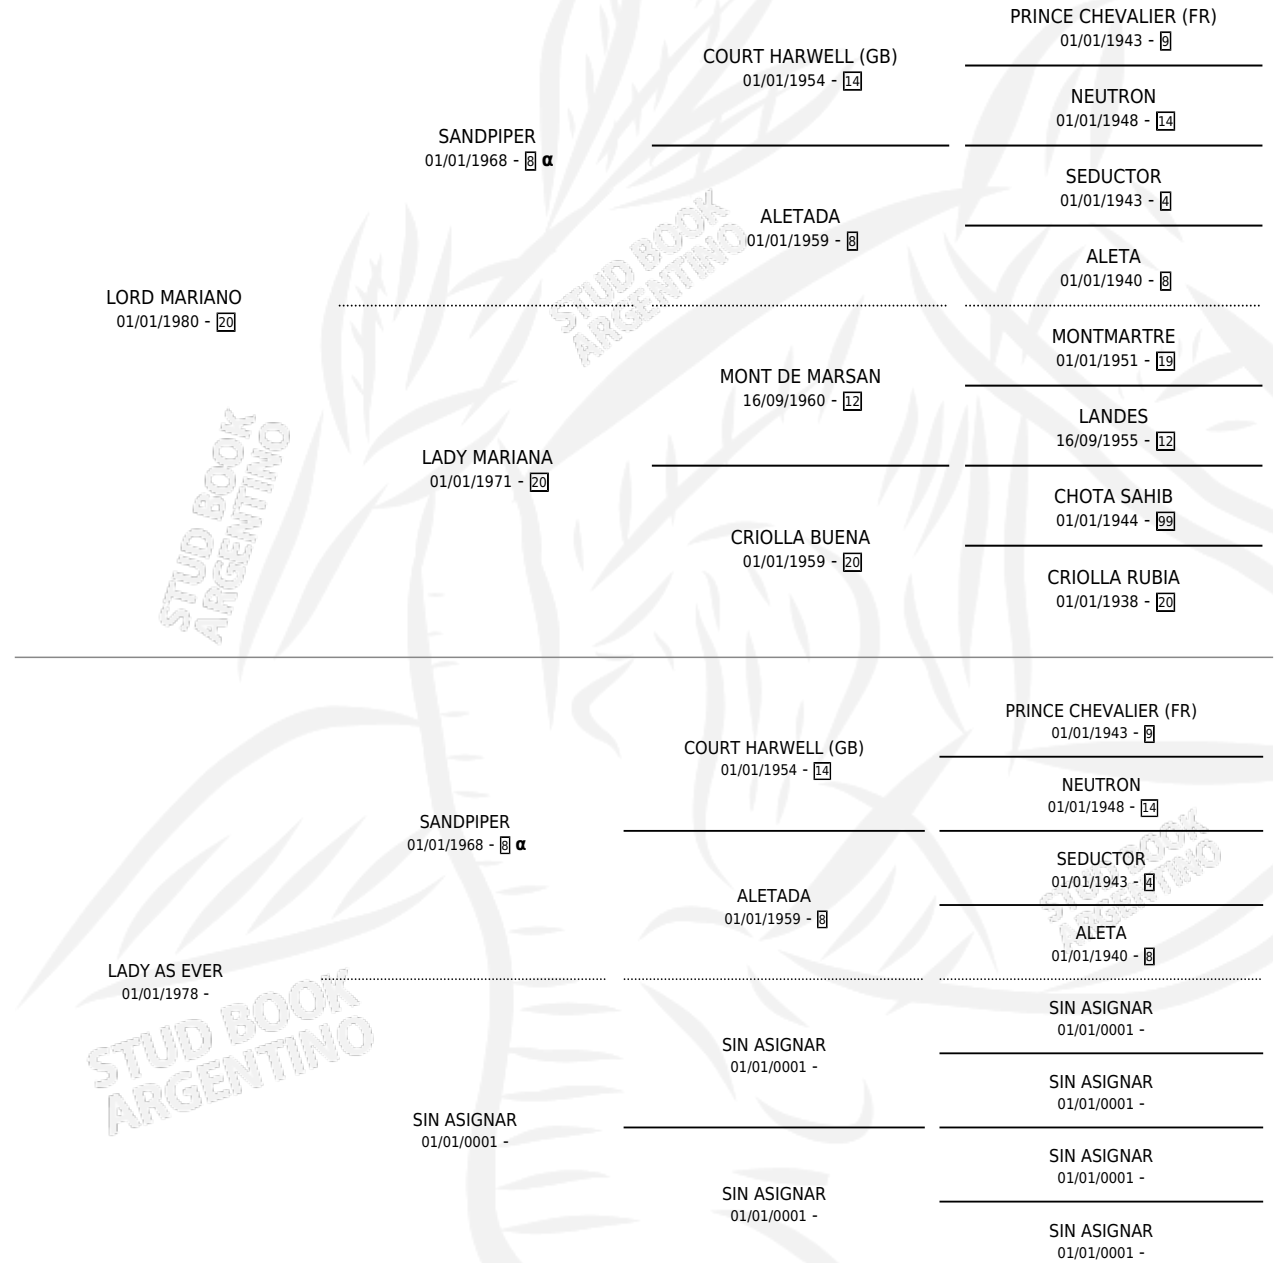

LADY TRULY

por LORD MARIANO y LADY AS EVER por SANDPIPER

Argentina · Hembra · Zaino Doradillo · SP · 02/10/1987
Familia · Volumen 33

ESTADO

TIPIFICACIÓN SANGUÍNEA	✓
TIPIFICACIÓN POR ADN	X
PASAPORTE	X
IDENTIFICACIÓN POR MICROCHIP	X
REPRODUCTOR	✓

Lugar de nacimiento: La Fortuna

Criador: Sin dato

~

HIJOS

	MACHOS	HEMBRAS
4 NACIERON	2	2
SIN ACTUACIONES		

PEDIGREE

INBREEDING : α

S

mientos 4 / Efectividad 80.00%

PADRILLO	PRODUCTO	CRIADOR	1ER SERVICIO	ÚLTIMO SERVICIO
ALEGRON CAR	LADY CARIÑOS (H ZD, 28/09/1996)	SIN DATO	01/11/1995	05/11/1995
ALEGRON CAR	Ø		28/12/1994	30/12/1994
ALEGRON CAR	LADY LOYAL (H ZD, 23/09/1994)	SIN DATO	26/10/1993	30/10/1993
ALMA DE BACAN	LORD TATLER (M Z, 09/10/1993)	SIN DATO	16/11/1992	20/11/1992
ALMA DE BACAN	LORD TARTINI (M ZD, 04/11/1992)	SIN DATO	28/10/1991	19/11/1991