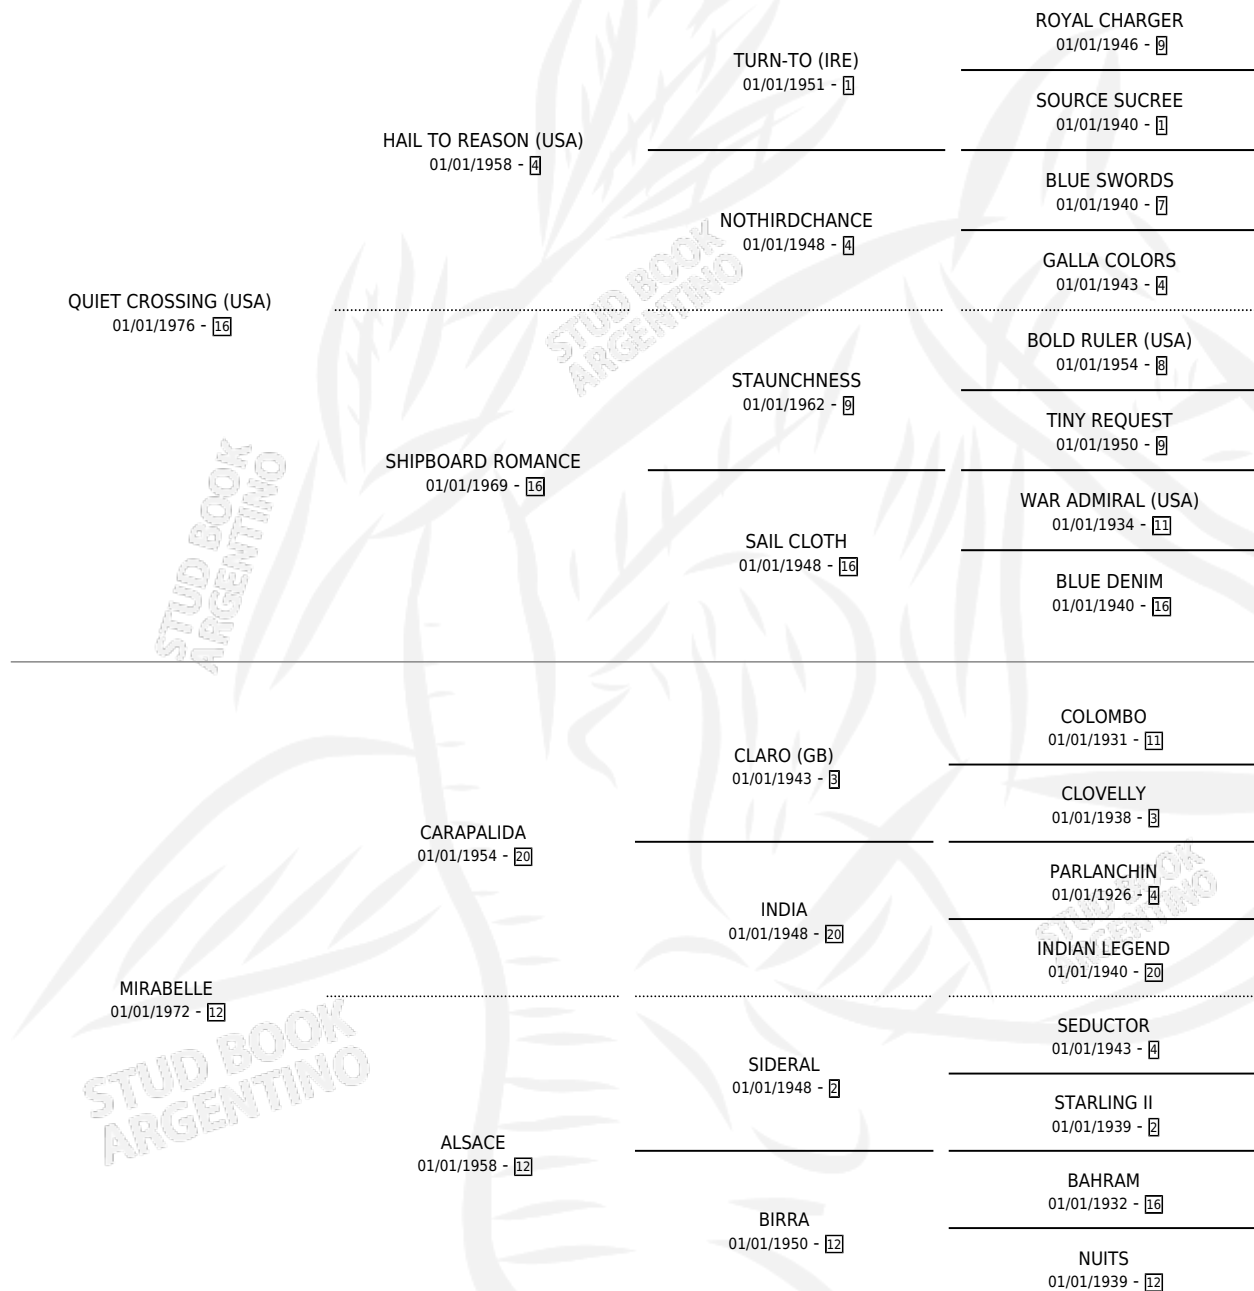

BONNIE CROSSING

por QUIET CROSSING (USA) y MIRABELLE por
CARAPALIDA

Argentina · Hembra · Zaino · SP · 28/09/1987
Familia 12-d · Volumen 33

ESTADO

TIPIFICACIÓN SANGUÍNEA	X
TIPIFICACIÓN POR ADN	X
PASAPORTE	X
IDENTIFICACIÓN POR MICROCHIP	X
REPRODUCTOR	✓

Lugar de nacimiento: Campo particular
Criador: Sin dato

~

HIJOS

	MACHOS	HEMBRAS
1 NACIERON	1	0
SIN ACTUACIONES		

PEDIGREE

CAMPAÑA

Solo carreras oficiales de Argentina

POR EDAD