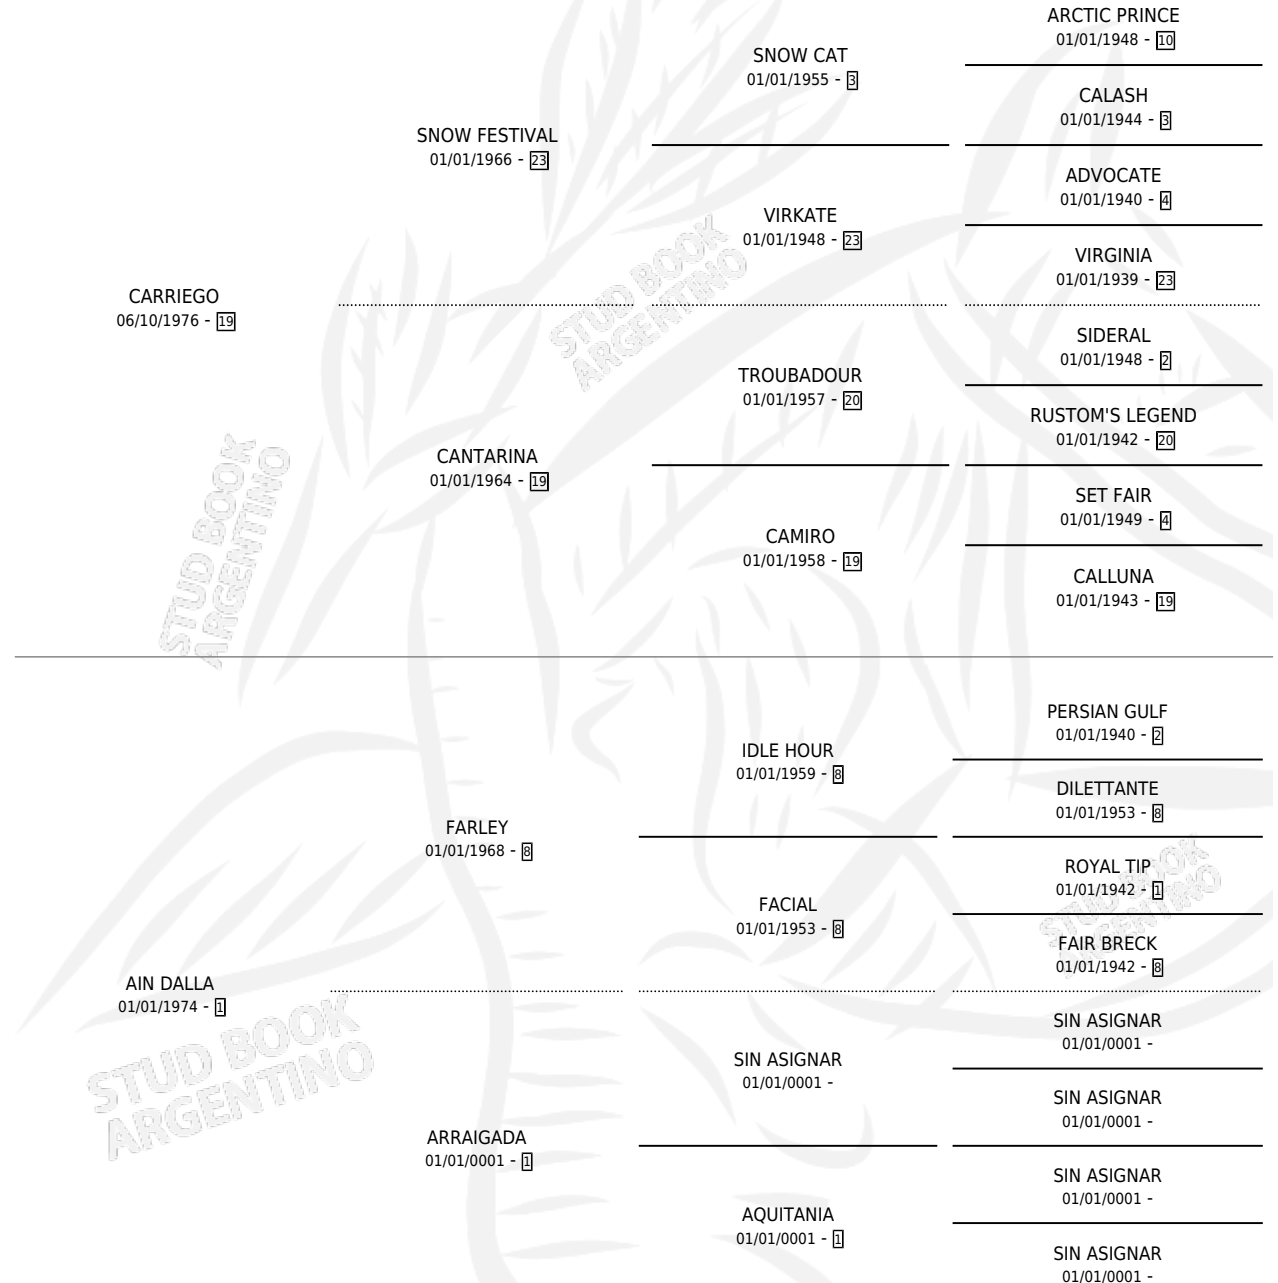

AIRON

por CARRIEGO y AIN DALLA por FARLEY

Argentina · Macho · Alazan · SP · 16/10/1987
Familia 1 · Volumen 33

ESTADO

TIPIFICACIÓN SANGUÍNEA	X
TIPIFICACIÓN POR ADN	X
PASAPORTE	X
IDENTIFICACIÓN POR MICROCHIP	X
REPRODUCTOR	X

Lugar de nacimiento: El Tala

Criador: Asociacion Cooperativa De Criadores De Caballos De Carrera

PEDIGREE

CAMPAÑA

Solo carreras oficiales de Argentina

POR EDAD

EDAD	CC	1°	2°	3°	4°	5°	NP	CLC	CLG	CLCG1	CLGG1	IMPORTE	GANANCIA / CC
4 AÑOS	1	0	0	0	0	0	1	0	0	0	0	\$0	\$0
TOTALES	1	0	0	0	0	0	1	0	0	0	0	\$0	\$0
%		0.0%	0.0%	0.0%	0.0%	0.0%	100%	0.0%	0.0%	0.0%	0.0%		