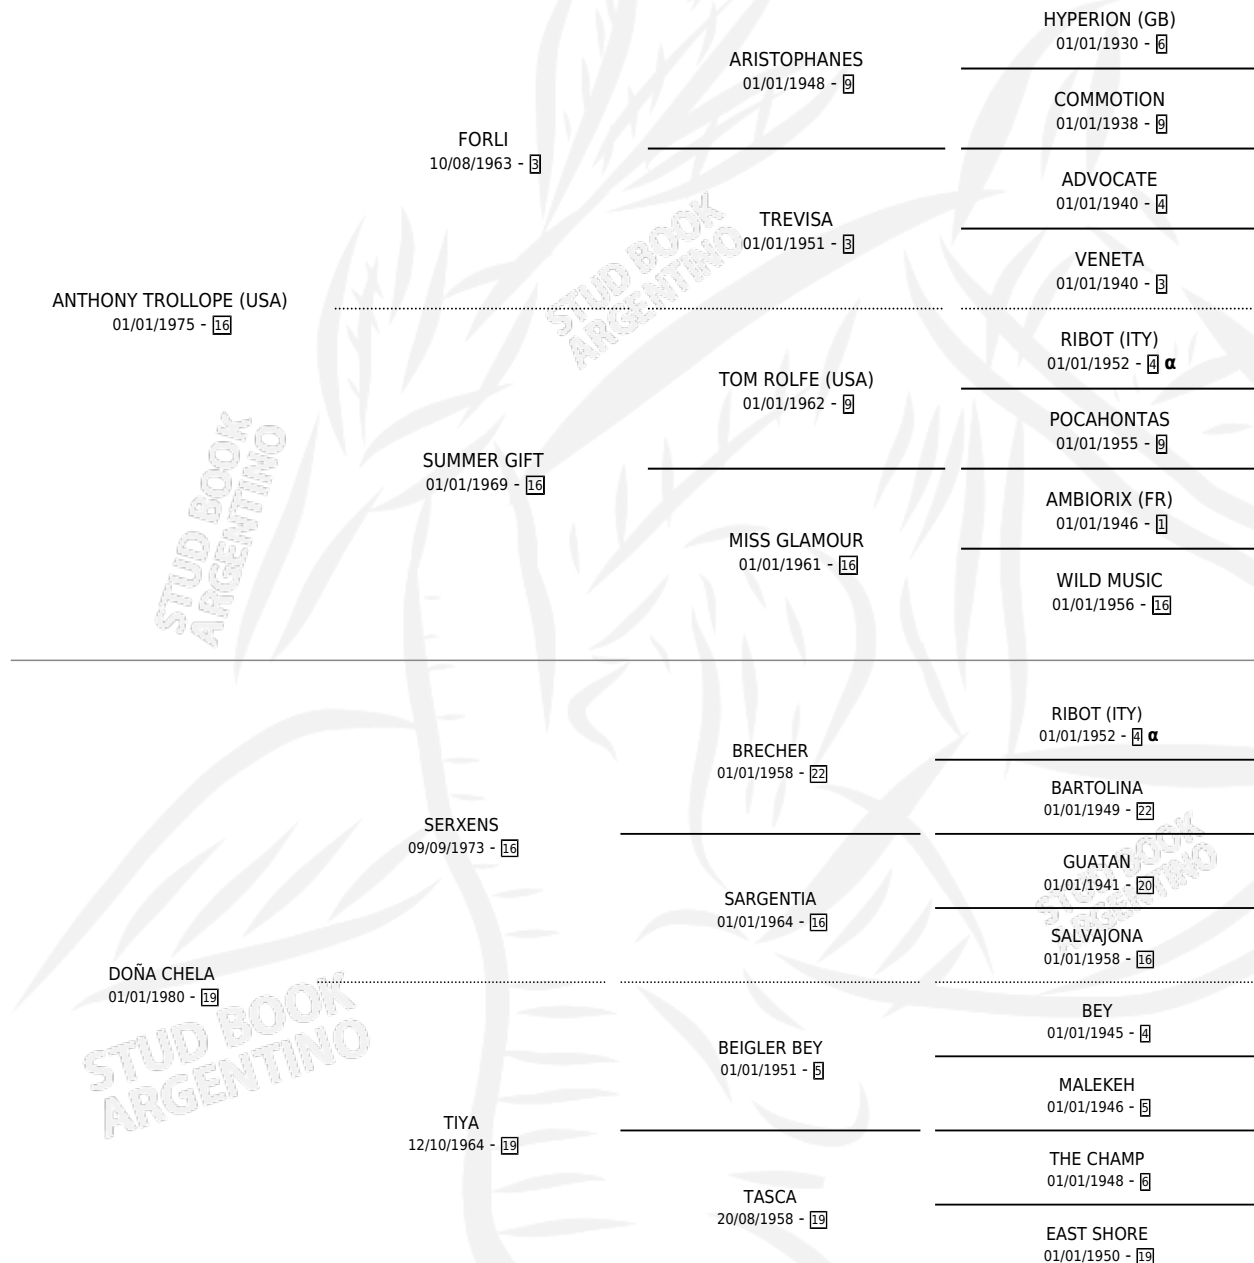

CHE ANTONIA

por ANTHONY TROLLOPE (USA) y DOÑA CHELA por
SERXENS

Argentina · Hembra · Zaino · SP · 30/09/1987
Familia 19-c · Volumen 33

ESTADO

TIPIFICACIÓN SANGUÍNEA	✓
TIPIFICACIÓN POR ADN	X
PASAPORTE	X
IDENTIFICACIÓN POR MICROCHIP	X
REPRODUCTOR	✓

Lugar de nacimiento: La Paulina
Criador: Sin dato

~

HIJOS

	MACHOS	HEMBRAS
1 NACIERON	1	0
1 CORRIERON	1	0

SIN ACTUACIONES

PEDIGREE

INBREEDING : α

CAMPAÑA

Solo carreras oficiales de Argentina

POR EDAD

EDAD	CC	1°	2°	3°	4°	5°	NP	CLC	CLG	CLCG1	CLGG1	IMPORTE	GANANCIA / CC
3 AÑOS	13	1	1	1	2	0	8	0	0	0	0	\$0	\$0
4 AÑOS	4	0	0	0	0	0	4	0	0	0	0	\$0	\$0
5 AÑOS	8	1	0	1	0	1	5	0	0	0	0	\$0	\$0
TOTALES	25	2	1	2	2	1	17	0	0	0	0	\$0	\$0
%		8.0%	4.0%	8.0%	8.0%	4.0%	68.0%	0.0%	0.0%	0.0%	0.0%		