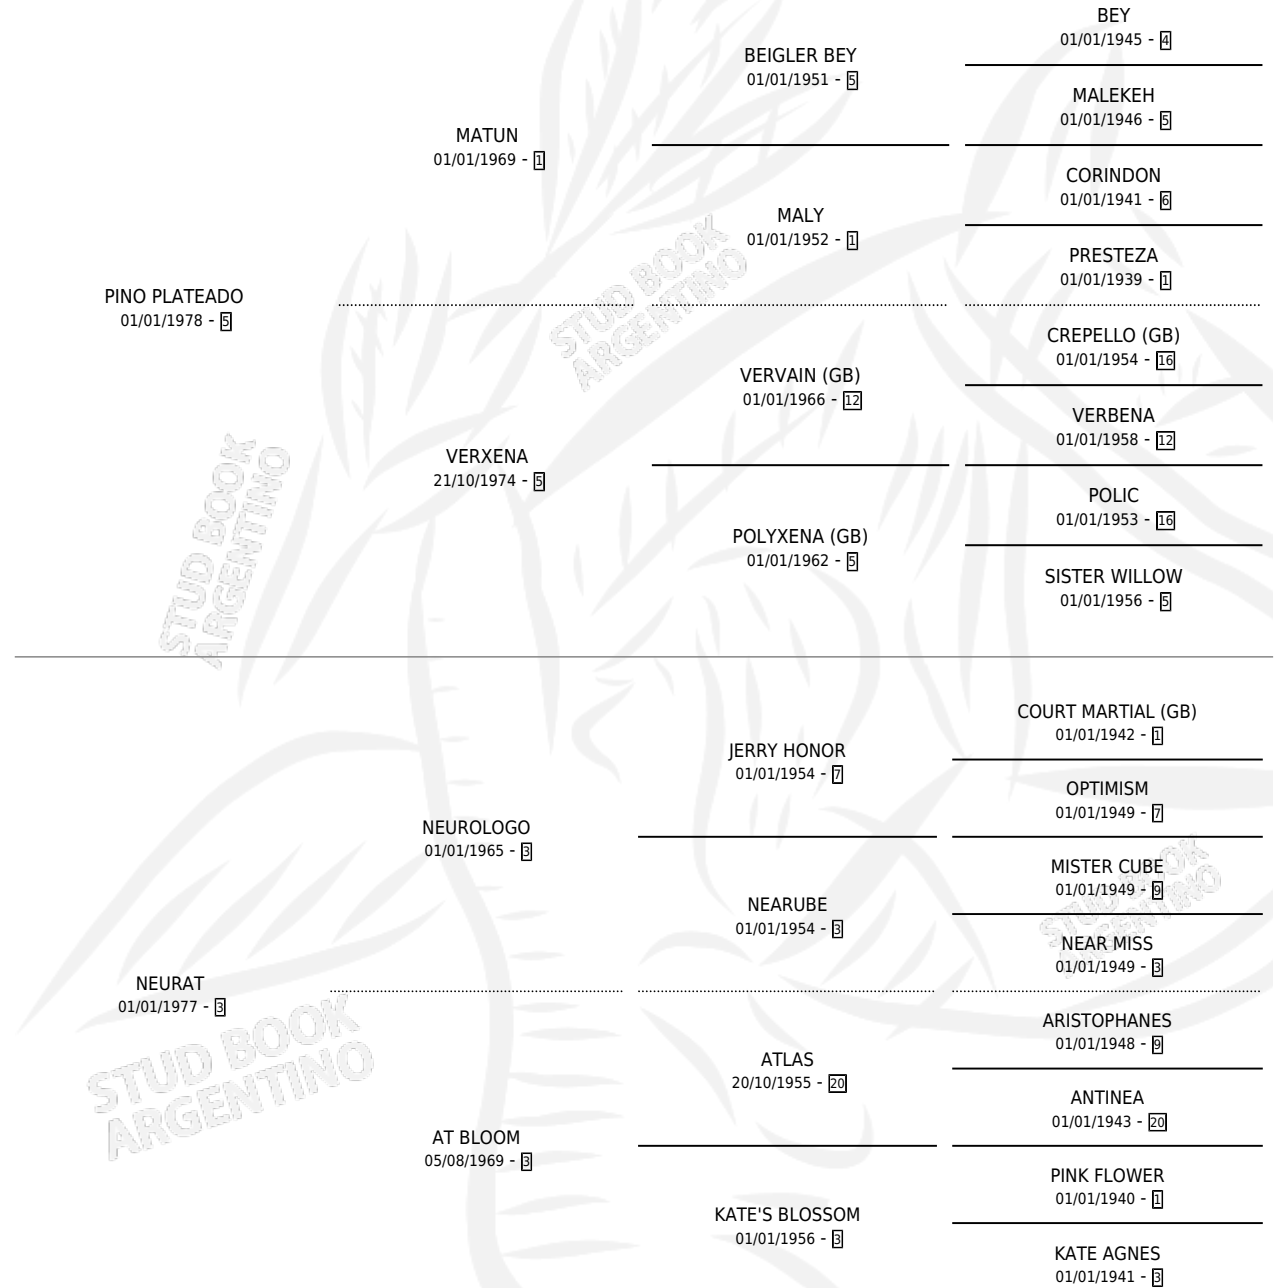

LA SECRETA

por PINO PLATEADO y NEURAT por NEUROLOGO

Argentina · Hembra · Zaino · SP · 29/09/1987
Familia 3-n · Volumen 33

ESTADO

TIPIFICACIÓN SANGUÍNEA	X
TIPIFICACIÓN POR ADN	X
PASAPORTE	X
IDENTIFICACIÓN POR MICROCHIP	X
REPRODUCTOR	X

Lugar de nacimiento: Arroyo Chico

Criador: Warley Ricardo Arturo

PEDIGREE