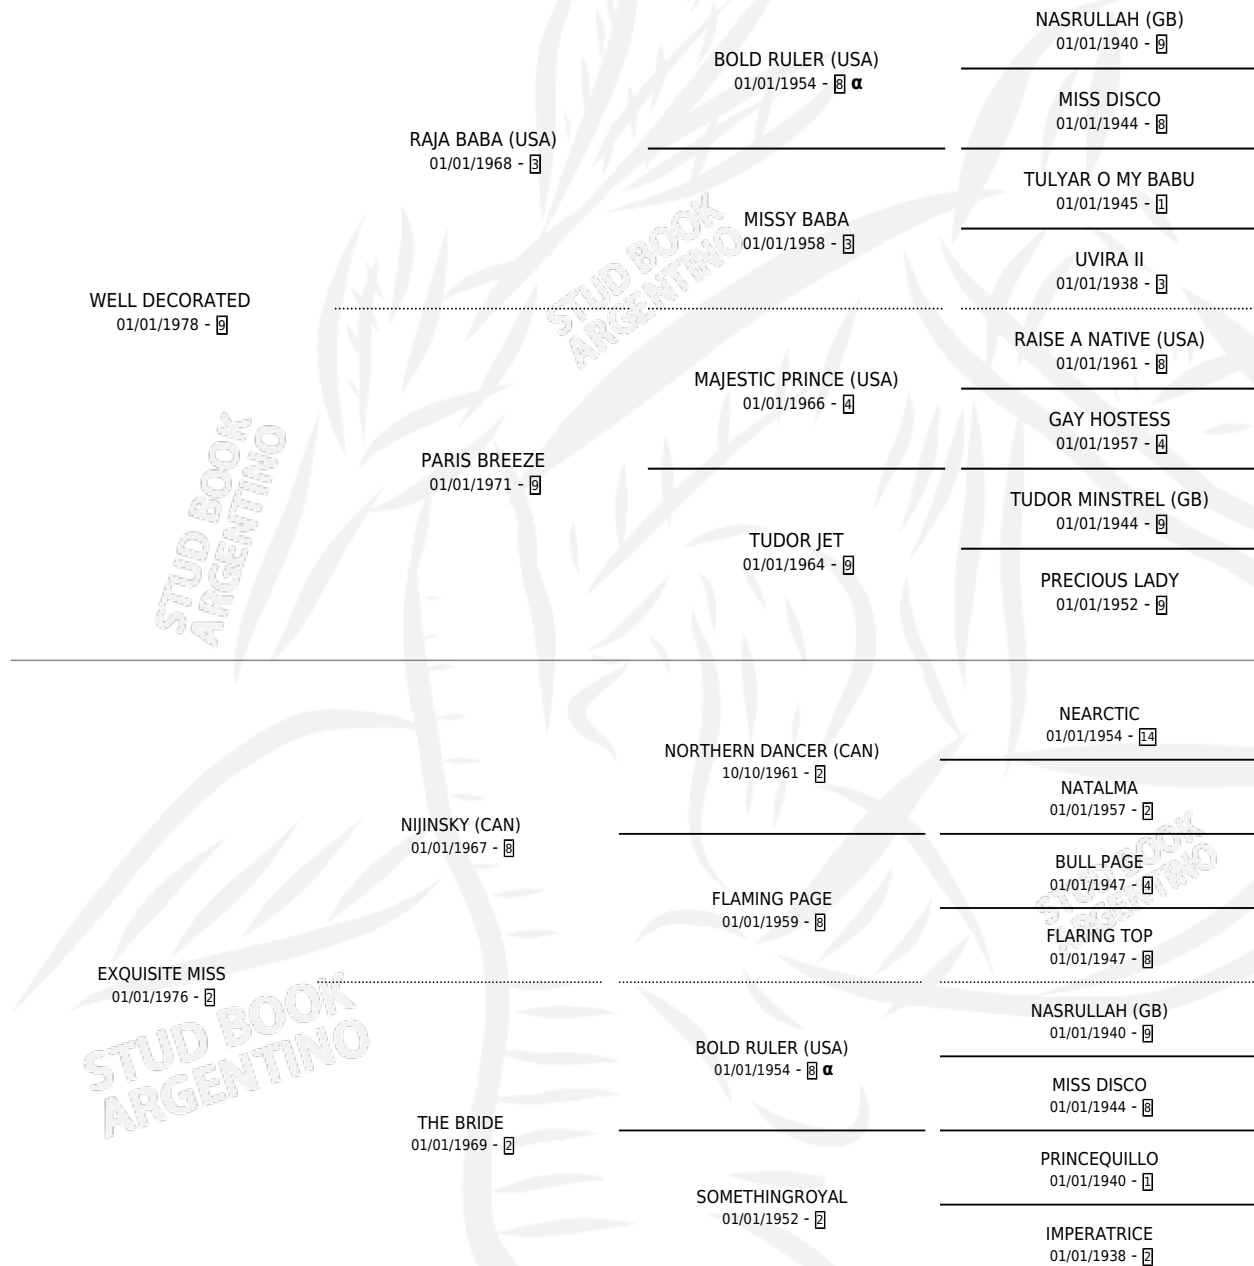

FONTEYN (USA)

por WELL DECORATED y EXQUISITE MISS por NIJINSKY (CAN)

Estados Unidos · Hembra · Zaino · SP · 03/03/1986
Familia 2-s · Volumen web

ESTADO

TIPIFICACIÓN SANGUÍNEA	✓
TIPIFICACIÓN POR ADN	✓
PASAPORTE	X
IDENTIFICACIÓN POR MICROCHIP	X
REPRODUCTOR	✓

Lugar de nacimiento: Estados Unidos

Criador: Extranjero

~

HIJOS

	MACHOS	HEMBRAS
8 NACIERON	5	3
6 CORRIERON	5	1
5 GANARON	4	1
0 GANADORES CL	0 GANADORES GR	0 GANADORES G1

PEDIGREE

INBREEDING : α