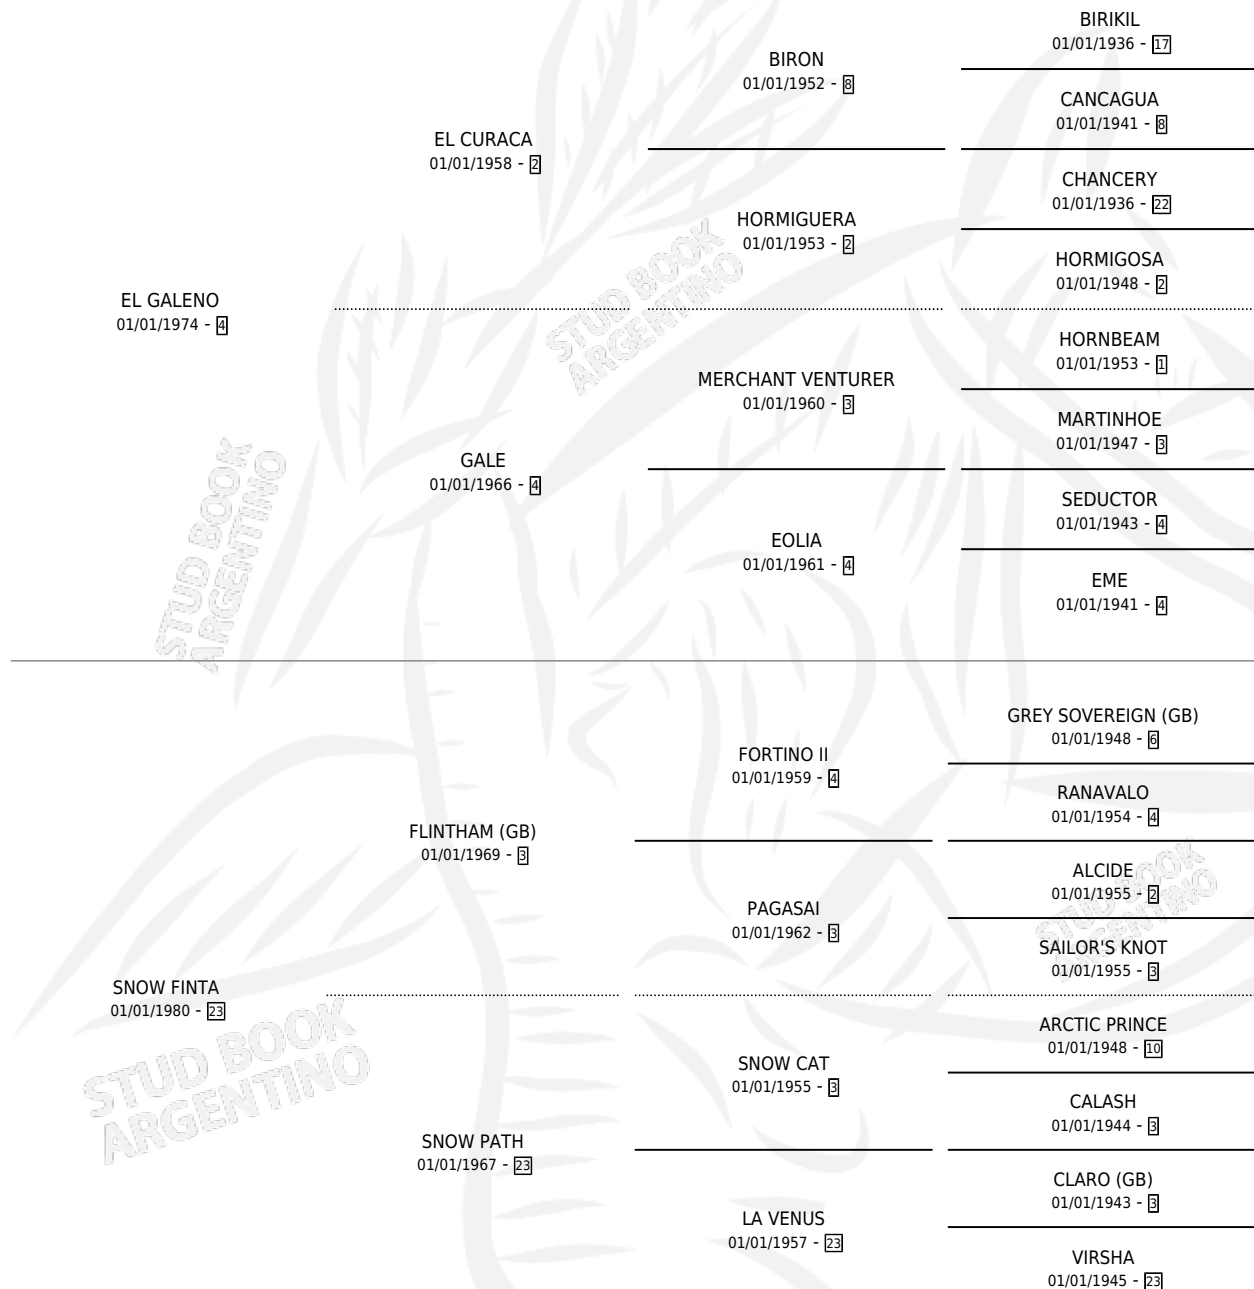

LA CHEQUERA

por EL GALENO y SNOW FINTA por FLINTHAM (GB)

Argentina · Hembra · Zaino · SP · 12/09/1987
Familia 23-a · Volumen 33

ESTADO

TIPIFICACIÓN SANGUÍNEA	✓
TIPIFICACIÓN POR ADN	X
PASAPORTE	X
IDENTIFICACIÓN POR MICROCHIP	X
REPRODUCTOR	✓

Lugar de nacimiento: Laguna Larga
Criador: Laguna Larga

~

HIJOS

	MACHOS	HEMBRAS
1 NACIERON	0	1

SIN ACTUACIONES

PEDIGREE

CAMPAÑA

Solo carreras oficiales de Argentina