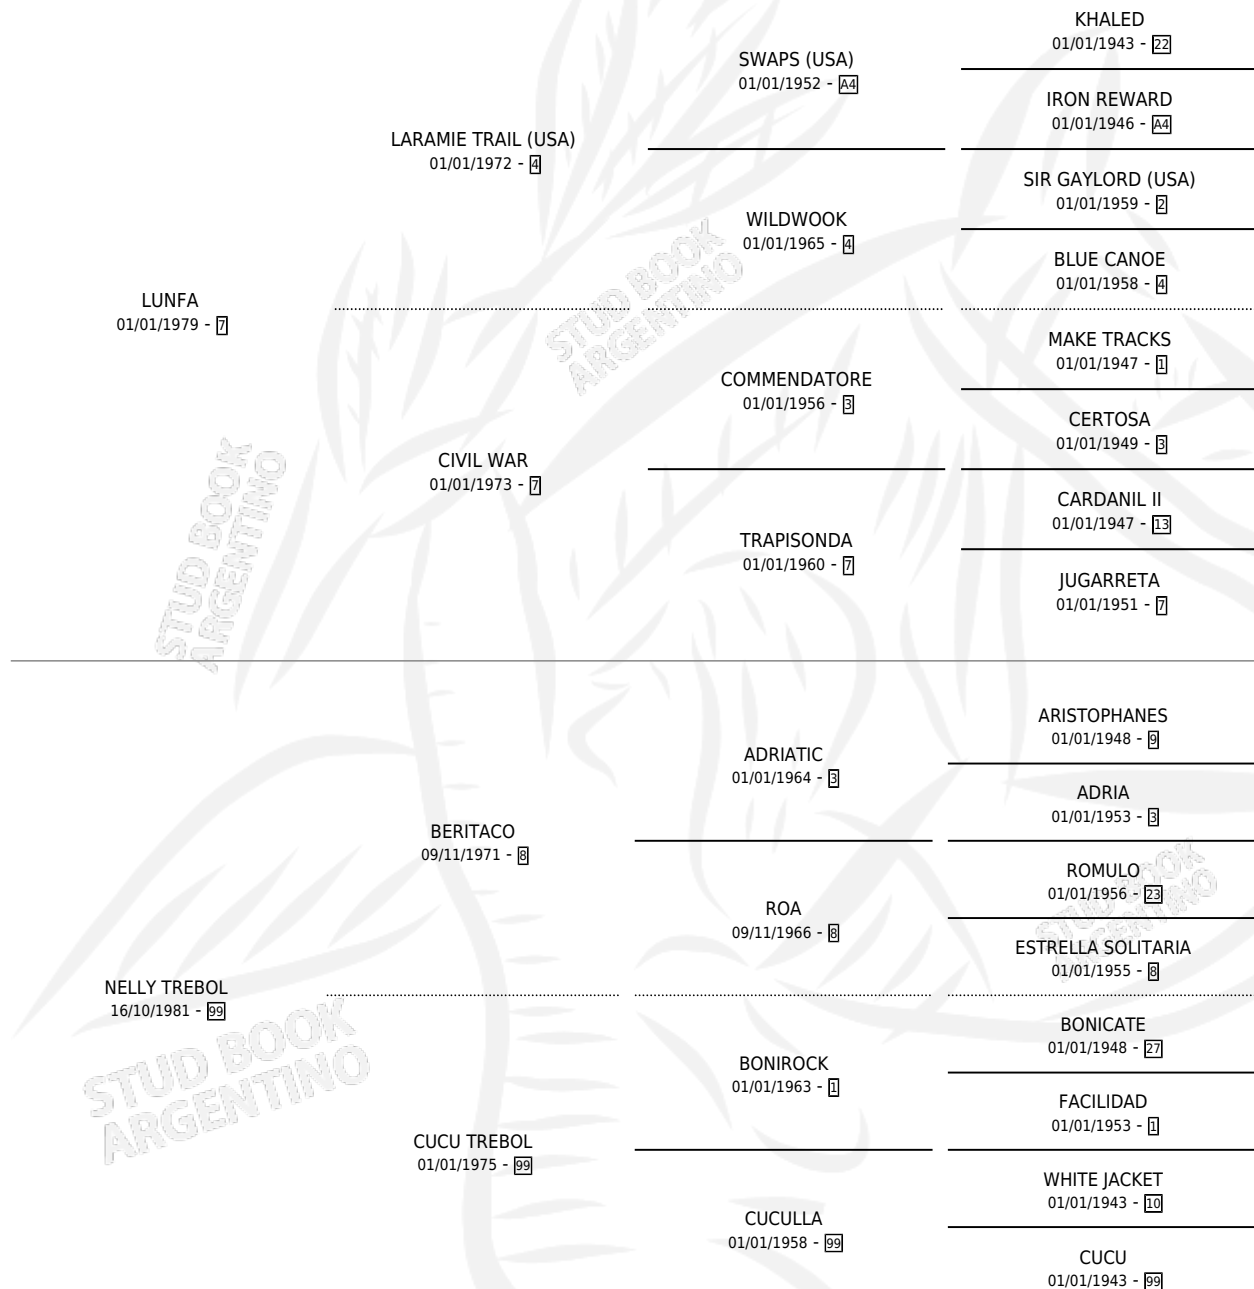

LUNFA TANDILERA

por LUNFA y NELLY TREBOL por BERITACO

Argentina · Hembra · Alazan · SP · 05/10/1987
Familia 99 · Volumen 33

ESTADO

TIPIFICACIÓN SANGUÍNEA	✓
TIPIFICACIÓN POR ADN	X
PASAPORTE	X
IDENTIFICACIÓN POR MICROCHIP	X
REPRODUCTOR	✓

Lugar de nacimiento: Trebol de Cuatro Hojas

Criador: Sin dato

~

HIJOS

	MACHOS	HEMBRAS
1 NACIERON	0	1
1 CORRIERON	0	1
1 GANARON	0	1
0 GANADORES CL	0 GANADORES GR	0 GANADORES G1

PEDIGREE

CAMPAÑA

Solo carreras oficiales de Argentina