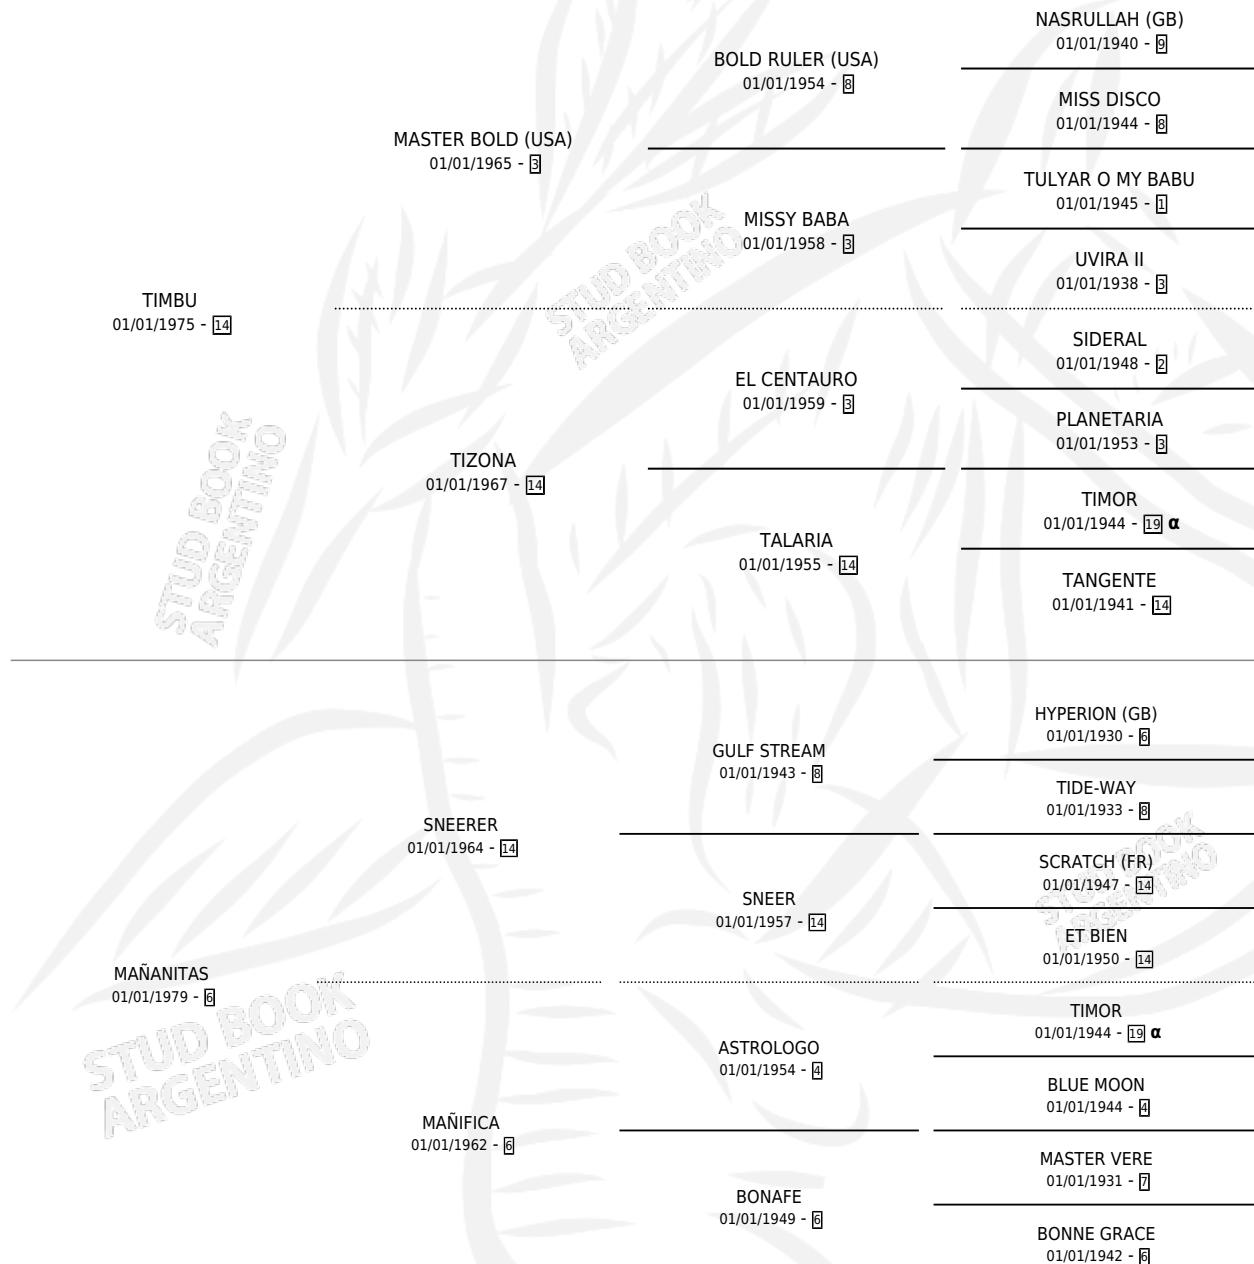

TIMBUCHA

por **TIMBU** y **MAÑANITAS** por **SNEERER**

Argentina · Hembra · Zaino Colorado · SP · 30/09/1987
Familia 6-d · Volumen 33

ESTADO

TIPIFICACIÓN SANGUÍNEA	X
TIPIFICACIÓN POR ADN	X
PASAPORTE	X
IDENTIFICACIÓN POR MICROCHIP	X
REPRODUCTOR	X

Lugar de nacimiento: Campo particular

Criador: Sin dato

PEDIGREE

INBREEDING : **α**

CAMPAÑA

Solo carreras oficiales de Argentina

POR EDAD

EDAD	CC	1°	2°	3°	4°	5°	NP	CLC	CLG	CLCG1	CLGG1	IMPORTE	GANANCIA / CC
2 AÑOS	1	0	0	1	0	0	0	0	0	0	0	\$0	\$0
3 AÑOS	1	0	0	0	0	0	1	0	0	0	0	\$0	\$0
TOTALES	2	0	0	1	0	0	1	0	0	0	0	\$0	\$0
%		0.0%	0.0%	50.0%	0.0%	0.0%	50.0%	0.0%	0.0%	0.0%	0.0%		

Placés en Rio Cuarto en 2 carreras disputadas.

POR DISTANCIA

HIPODROMO	CC	1°	2°	3°	4°	5°	NP	CLC	CLG	CLCG1	CLGG1	IMPORTE
CORDOBA	1	0	0	0	0	0	1	0	0	0	0	\$0
1100 MTS	1	0	0	0	0	0	1	0	0	0	0	\$0
RIO CUARTO	1	0	0	1	0	0	0	0	0	0	0	\$0
1000 MTS	1	0	0	1	0	0	0	0	0	0	0	\$0