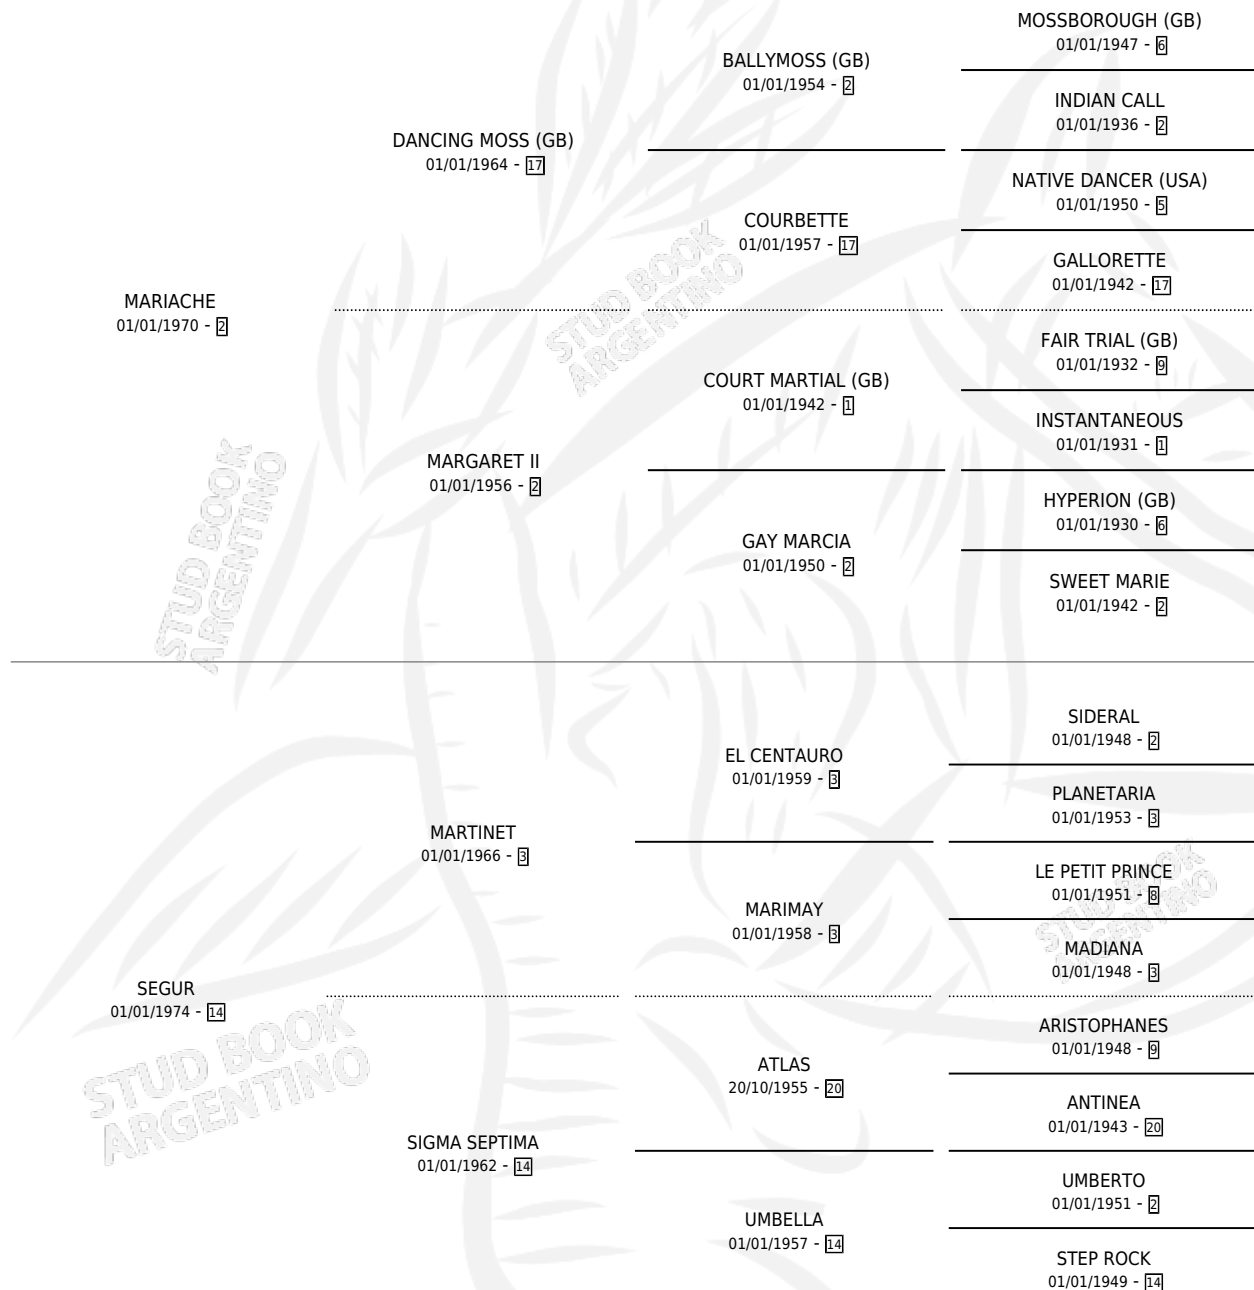

SEQUELLE

por **MARIACHE** y **SEGUR** por **MARTINET**

Argentina · Hembra · Alazan · SP · 23/10/1987
Familia 14-c · Volumen 33

ESTADO

TIPIFICACIÓN SANGUÍNEA	✓
TIPIFICACIÓN POR ADN	X
PASAPORTE	X
IDENTIFICACIÓN POR MICROCHIP	X
REPRODUCTOR	✓

Lugar de nacimiento: Vacacion

Criador: Vacacion

~

HIJOS

	MACHOS	HEMBRAS
8 NACIERON	4	4
3 CORRIERON	1	2
2 GANARON	1	1
0 GANADORES CL	0 GANADORES GR	0 GANADORES G1

PEDIGREE