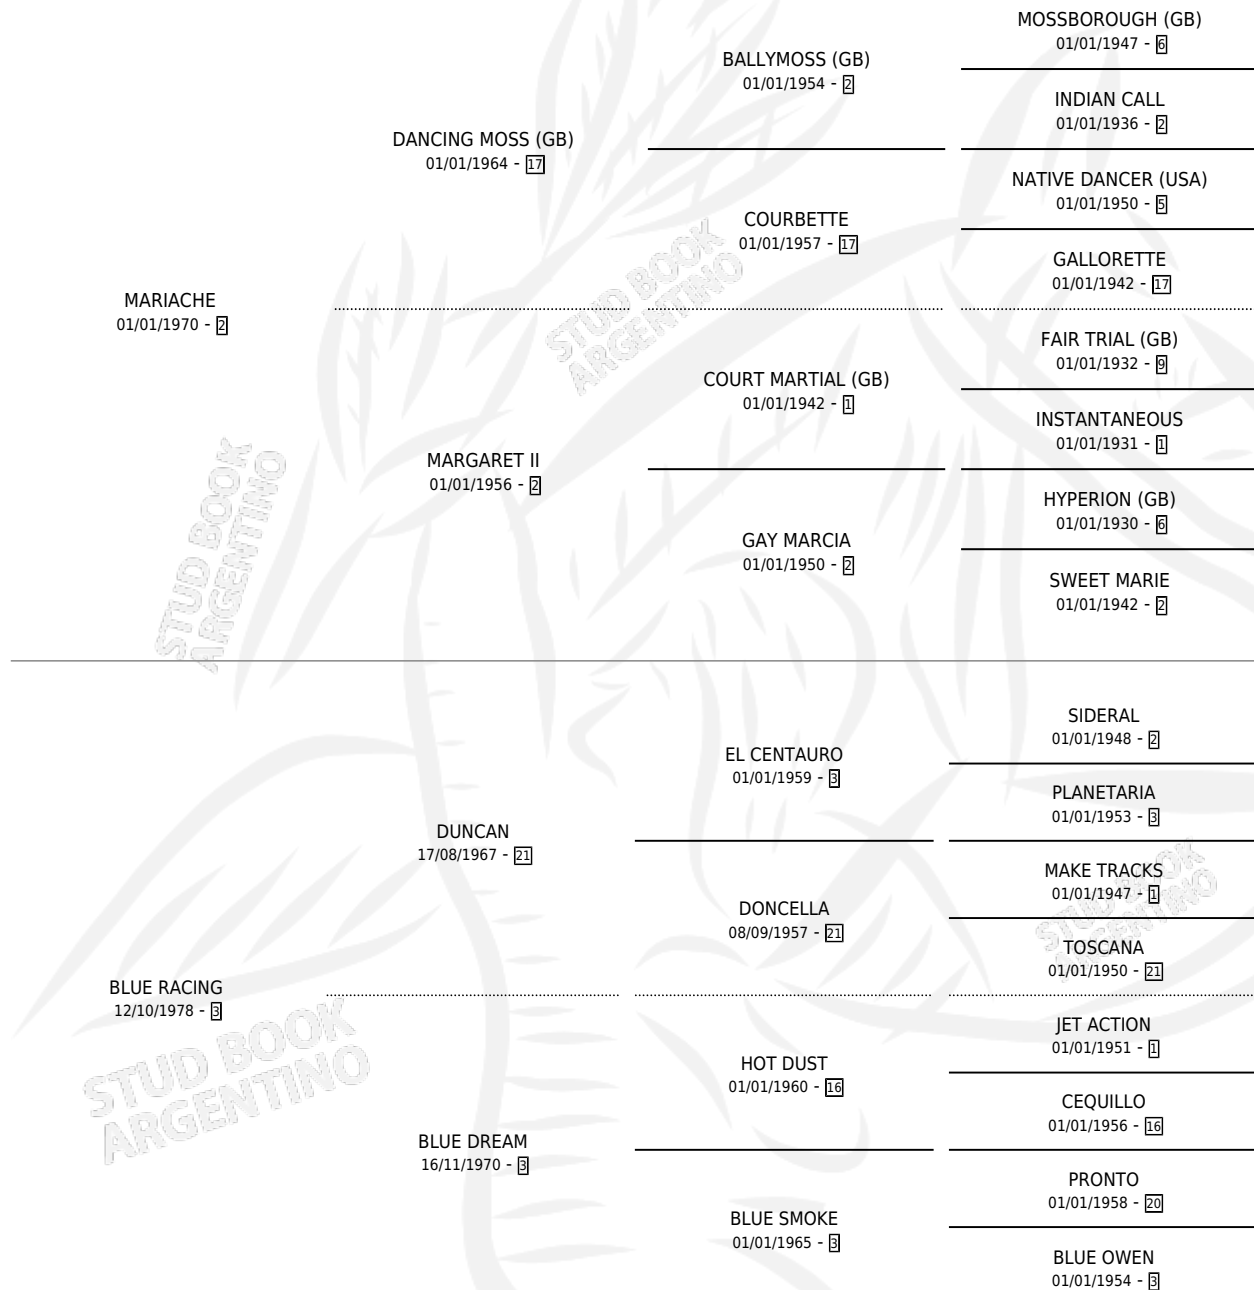

BLOND

por **MARIACHE** y **BLUE RACING** por **DUNCAN**

Argentina · Macho · Alazan · SP · 07/10/1987
Familia 3-j · Volumen 33

ESTADO

TIPIFICACIÓN SANGUÍNEA	X
TIPIFICACIÓN POR ADN	X
PASAPORTE	X
IDENTIFICACIÓN POR MICROCHIP	X
REPRODUCTOR	X

Lugar de nacimiento: Vacacion

Criador: Gaona Juan Alberto Maria

PEDIGREE

CAMPAÑA

Solo carreras oficiales de Argentina

POR EDAD

EDAD	CC	1°	2°	3°	4°	5°	NP	CLC	CLG	CLCG1	CLGG1	IMPORTE	GANANCIA / CC
4 AÑOS	10	3	3	2	0	1	1	0	0	0	0	\$0	\$0
5 AÑOS	6	2	0	1	0	1	2	3	0	1	0	\$0	\$0
TOTALES	16	5	3	3	0	2	3	3	0	1	0	\$0	\$0
%		31.3%	18.8%	18.8%	0.0%	12.5%	18.8%	18.8%	0.0%	33.3%	0.0%		