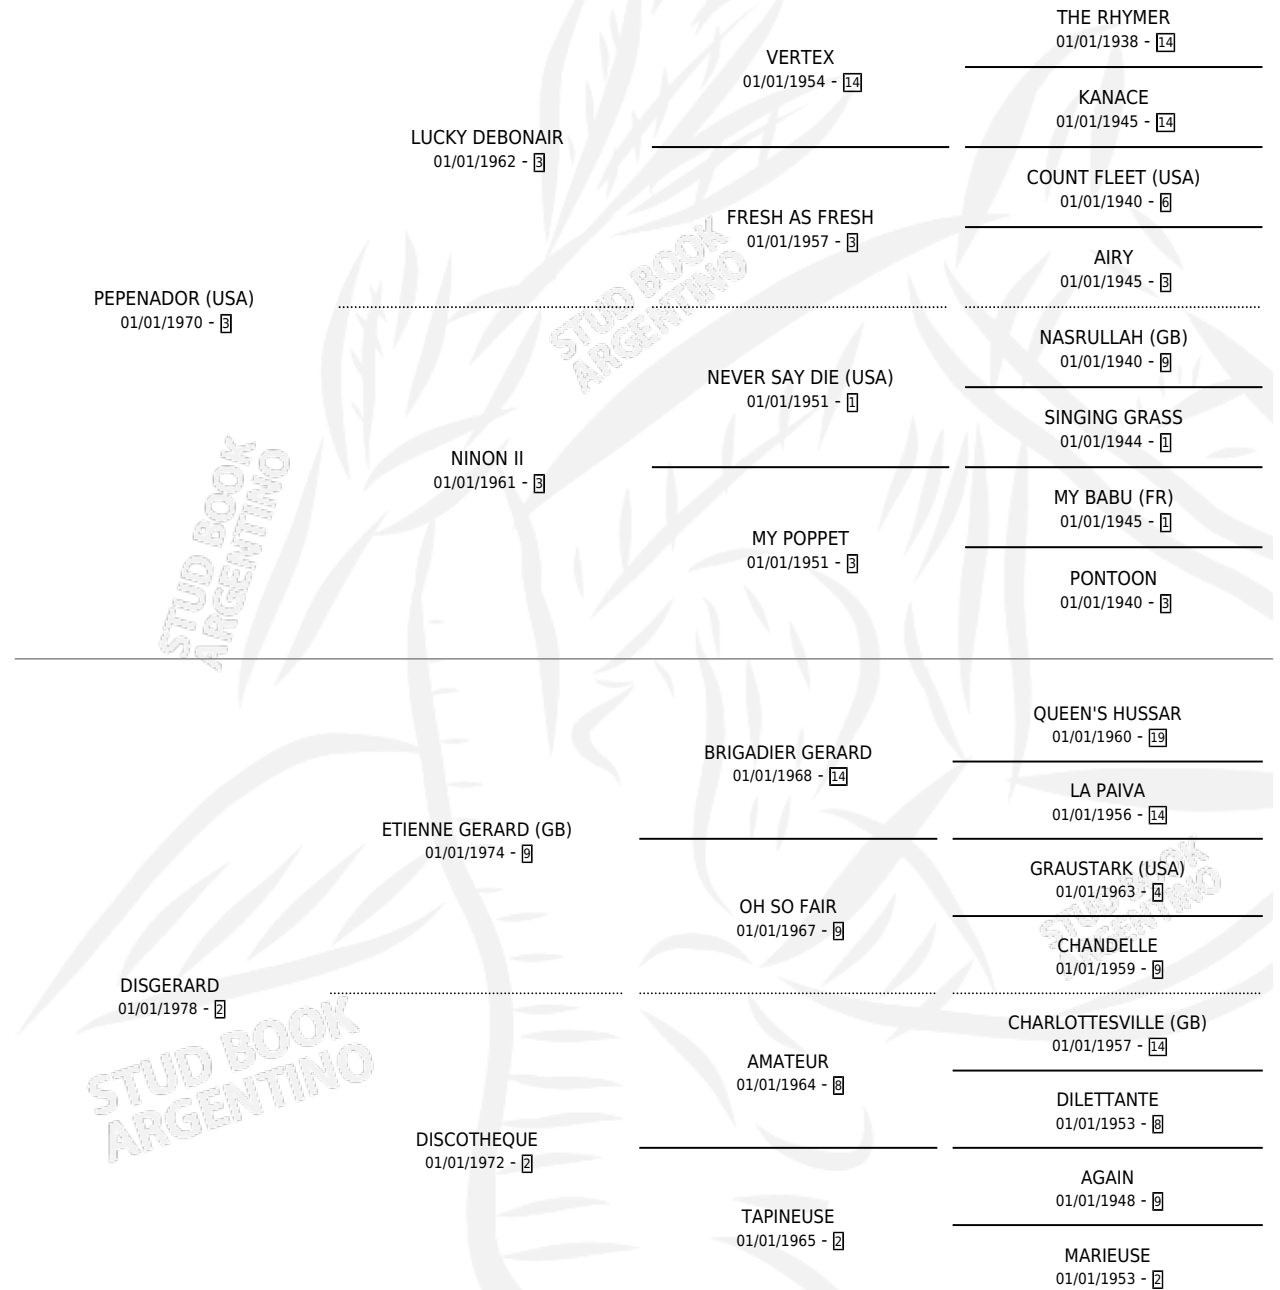

DISGUSTO

por **PEPENADOR (USA)** y **DISGERARD** por **ETIENNE GERARD (GB)**

Argentina · Macho · Alazan · SP · 08/10/1987
Familia 2-g · Volumen 33

ESTADO

TIPIFICACIÓN SANGUÍNEA	X
TIPIFICACIÓN POR ADN	X
PASAPORTE	X
IDENTIFICACIÓN POR MICROCHIP	X
REPRODUCTOR	X

Lugar de nacimiento: Vacacion

Criador: Sin dato

PEDIGREE

DISGUSTO

Datos oficiales del Stud Book Argentino

Documento generado el 06/05/2026

studbook.org.ar